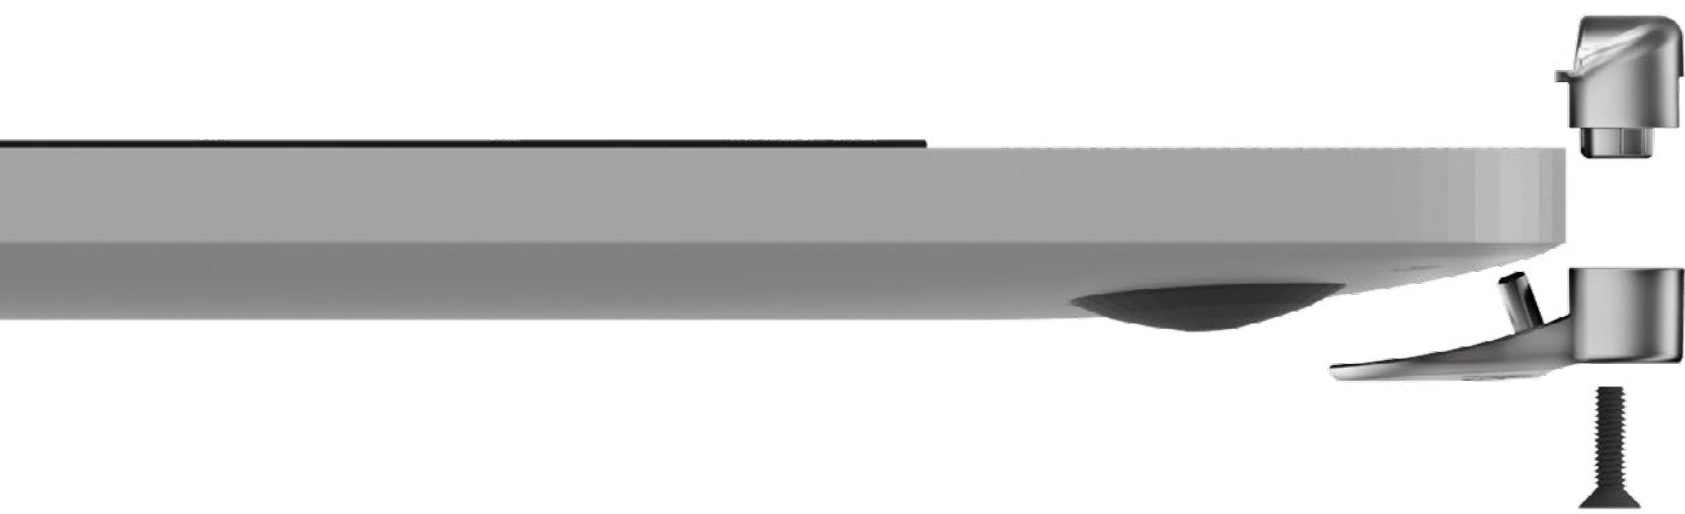

Ledge Kabelschlossadapter mit Schloss für MacBook 16"

- Patentiertes und flaches Design
- Sichert vor ungewollter Entwendung des MacBooks
- Einfache und schnelle Montage
- Kompatibel mit handelsüblichen T-Kabelschlössern

SKU: MBPR16LDG01KL