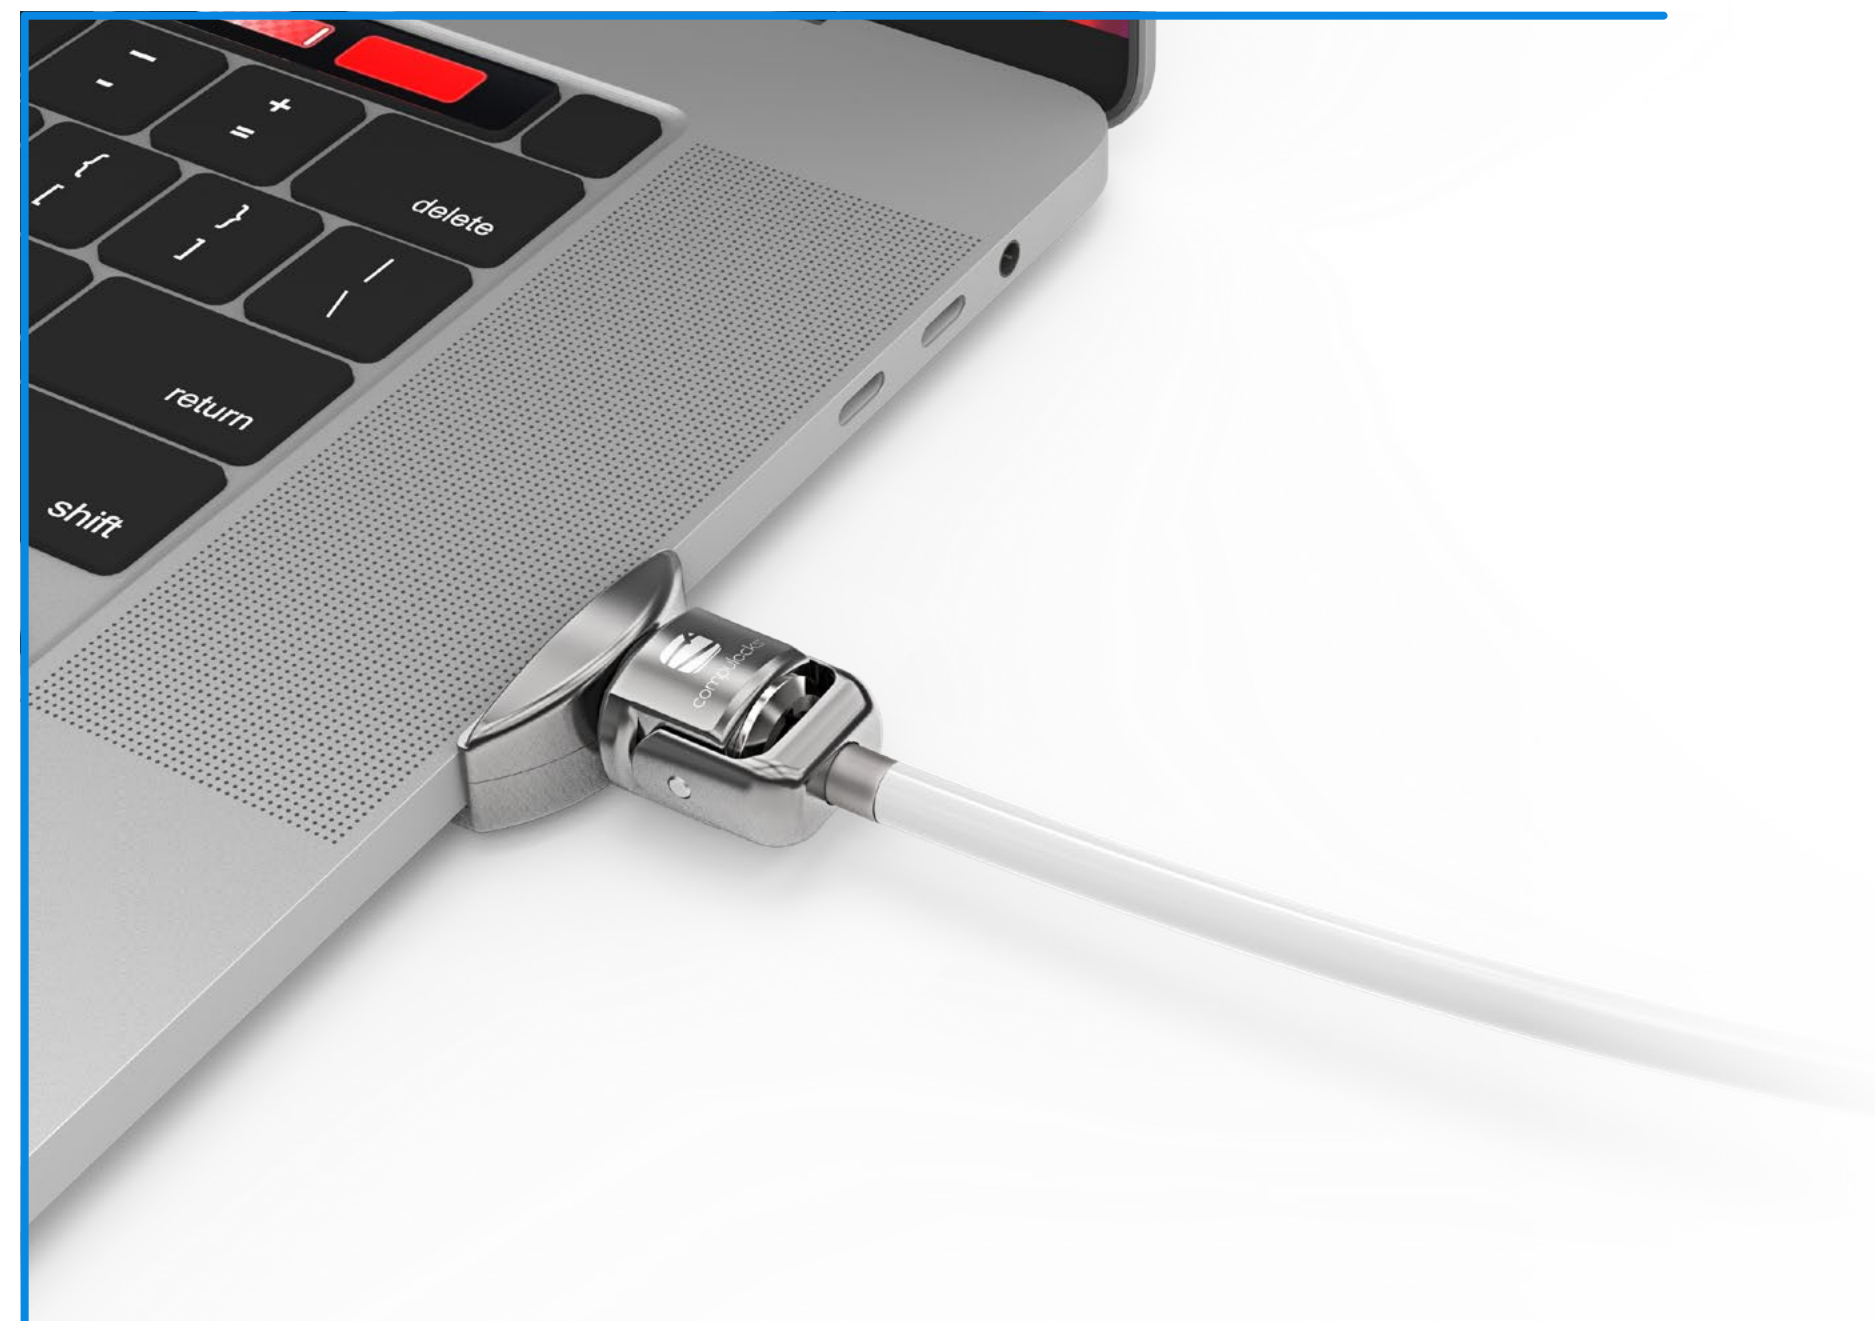

Universelles Sicherheits-Kabelschloss mit Schlüssel

- T-Kabelschloss mit Schlüssel
- Kompatibel mit Standard-Anschlüssen für Diebstahlsicherung
- Verzinktes Stahlkabel mit 1,82 m Länge
- Kabel mit Schlaufen-Ende zum "Überall"-Sichern
- Diebstahlsicherung für Kabel

SKU: CL15