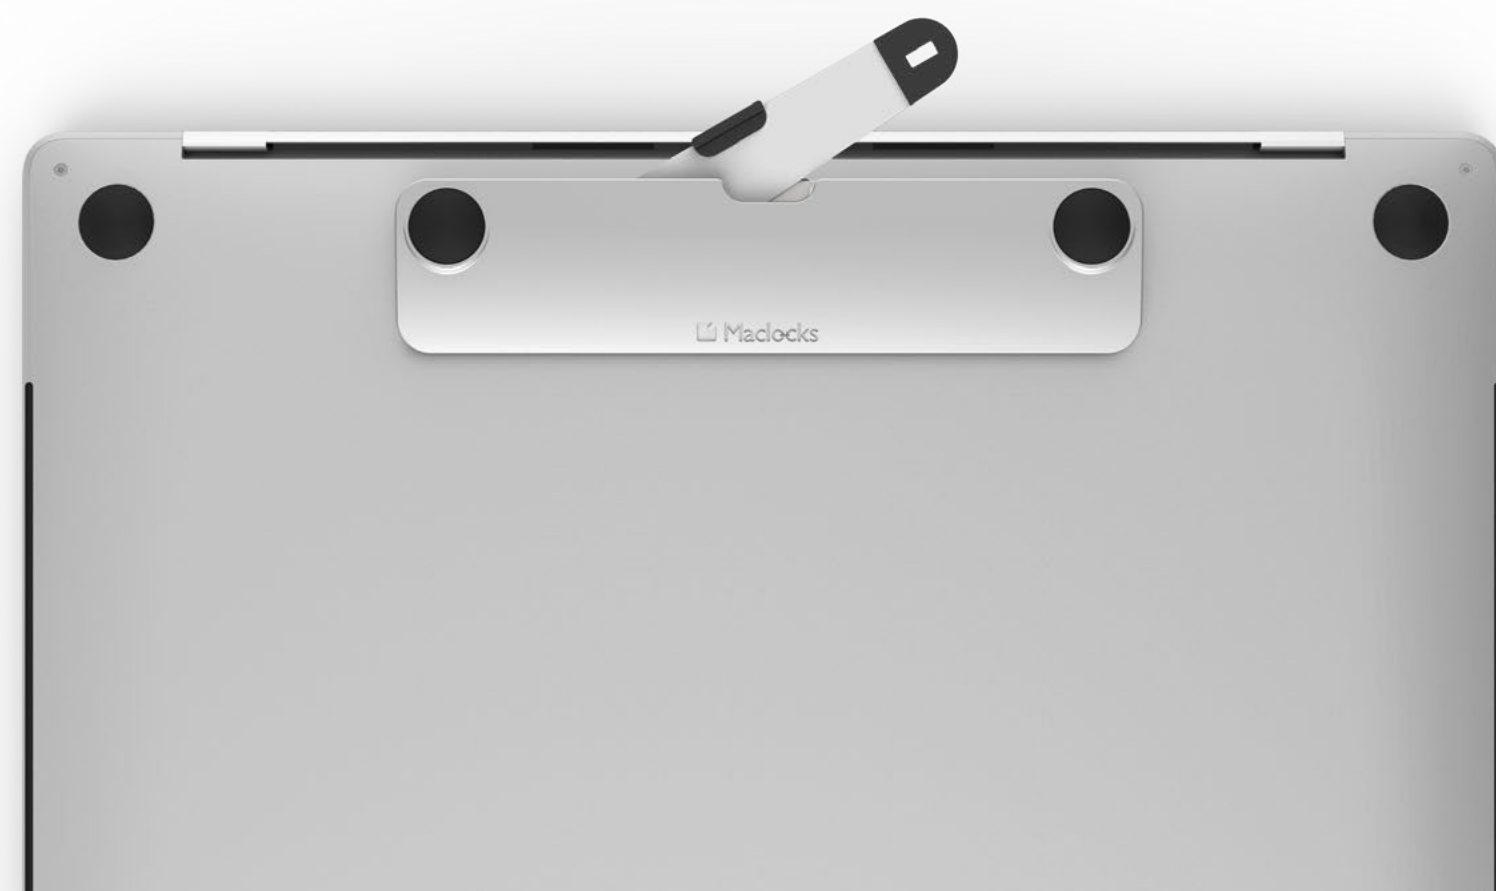

Blade Universal-Anschluss für Diebstahlsicherung

- Extrem widerstandsfähig; bis 50 kg und mehr belastbar
- Erhöht, um Luftzirkulation und Belüftung zu verbessern
- Einklappbarer Standard-Sicherheitsanschluss "Blade"
- Kompatibel mit ALLEN Tablet-Modellen und -Herstellern

SKU: BLD01