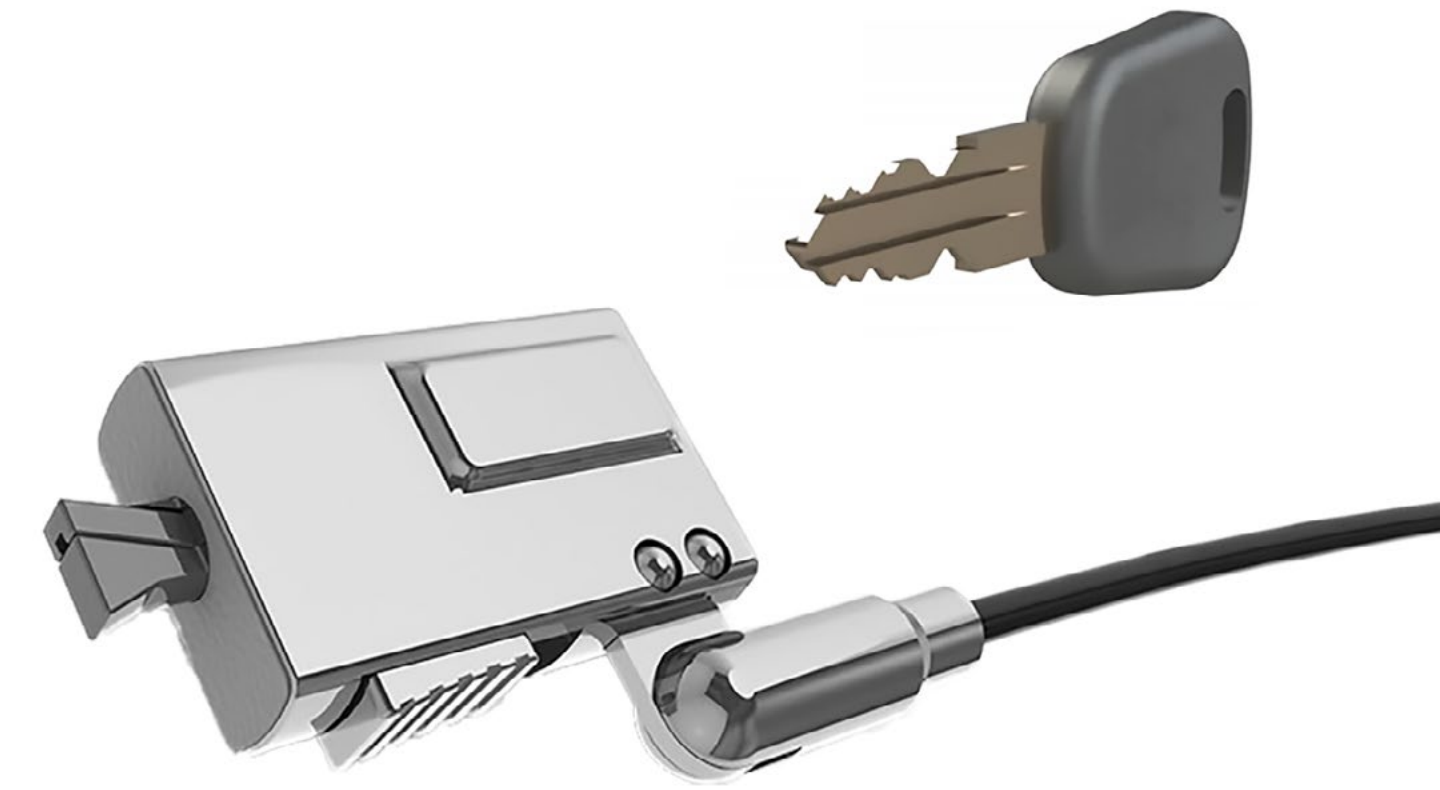

Dell sicherheitskabelschloss

- Das einzigartige Low-Profile Wedge Schlosdesign wurde speziell für Dell entwickelt
- Flacher Verriegelungskopf mit Schlüssel
- Flaches 1,82 m Kabel aus verzinktem Stahl
- Montieren Sie den ultra-sicheren, patentierten Wedge-Sicherheitsanschluss

SKU: WDG08