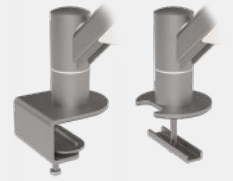

Vorteile

- Erhöhte Produktivität und besseres Wohlbefinden am Arbeitsplatz
- Beugt arbeitsplatzbedingten Gesundheitsproblemen vor.
- Der weite Bewegungsbereich übertrifft ergonomische Standards
- Leicht zu bedienen und wartungsfrei
- Für fast alle Monitore geeignet!
- Problemlose Installation: zeit- und kostensparend
- Mit der gesamten Viewmate-Kollektion kompatibel

Eigenschaften

- Auch für Notebooks und Tablets geeignet
- Mit äußerst robuster Zugfeder ausgestattet
- Dynamischer Höheneinstellungsbereich von 340 mm
- Tragvermögen 2 - 8 kg pro Monitor
- Unabhängige Tiefenverstellung
- Integriertes Kabelmanagement
- Geliefert mit Tischklemmenbefestigung und Durchtischbefestigung

Für weitere Informationen siehe: www.dataflex-int.com/de/plus