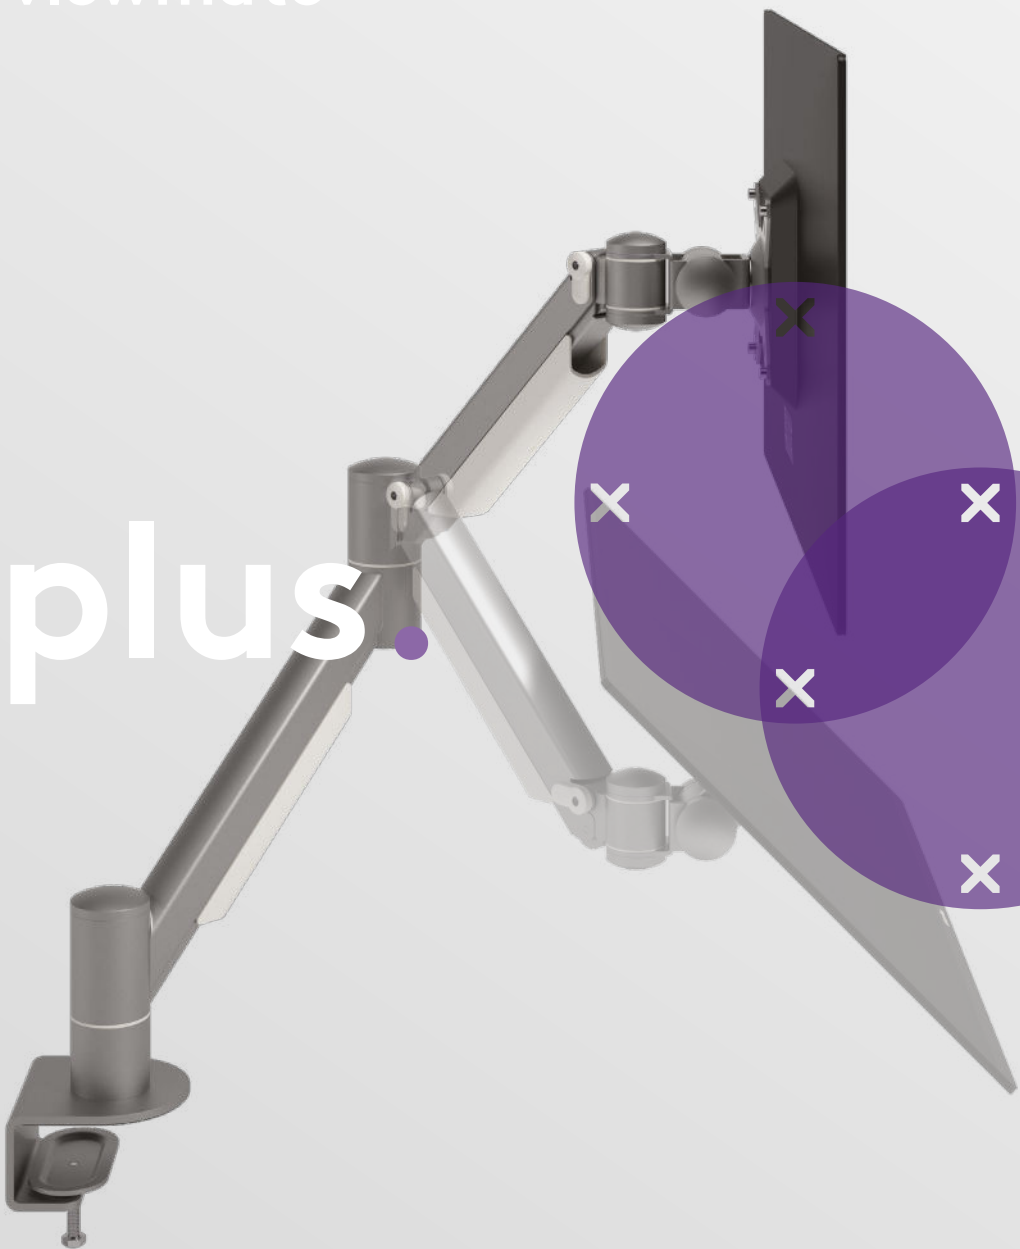

viewmate^x

plus.

dataflex

feeling at work

Viewmate Plus: der ergonomische Allround-Monitorarm, der durch seine Einfachheit beeindruckt

Handelsübliche Monitore werden mit Ständern geliefert die zu einer schlechten Haltung am Arbeitsplatz führen. Auch nehmen sie viel Raum ein. Monitorarme sind daher zu einem wesentlichen Bestandteil eines praktischen und ergonomischen Arbeitsplatz geworden. Nachweislich steigern Sie Ihre Produktivität durch Zubehörteile wie Monitorarme um bis zu 15%, gewinnen nützlichen Raum auf Ihrem Schreibtisch und genießen den positiven Effekt eines aufgeräumten Arbeitsplatz. Aber, viele Monitorarme sind entweder zu teuer, kompliziert, instabil oder unhandlich.

Darum haben wir den Viewmate Plus für Sie konzipiert: den ergonomischen Allround-Monitorarm, der durch seine Einfachheit beeindruckt.

Nach einem langen Entwicklungsprozess haben wir das Ergebnis erreicht, dass alle Anforderungen an einen Monitorarm erfüllt und eine Vielfalt an Arbeitsplätzen abdeckt: den Viewmate Plus. Die Funktionalität seiner soliden Stahlkonstruktion sorgt dafür, dass der Viewmate Plus hochzuverlässig und für fast alle Monitore geeignet ist.

Der Viewmate Plus ist immens langlebig und unkompliziert, und außerdem konkurrierenden Produkten in Bezug auf Preis, ergonomische Verstellbarkeit und Benutzerfreundlichkeit haushoch überlegen. Dies hat er vor allem seinem dynamischen, federgestützten Design zu verdanken, mit dem Sie Ihren Monitor auf die gewünschte Position bringen können. Damit ist der Viewmate Plus Ihre Hot-desking Lösung.

Eigenschaften

- Auch für Notebooks und Tablets geeignet
- Mit äußerst robuster Zugfeder ausgestattet
- Dynamischer Höheneinstellungsbereich von 340 mm
- Tragvermögen 2 - 8 kg pro Monitor
- Unabhängige Tiefenverstellung
- Integriertes Kabelmanagement
- Geliefert mit Tischklemmenbefestigung und Durchtischbefestigung