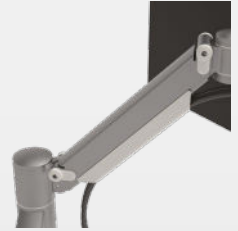

viewmate^x

plus.

dataflex

feeling at work

Viewmate Plus: der ergonomische Allround-Monitorarm, der durch seine Einfachheit beeindruckt

Handelsübliche Monitore werden mit Ständern geliefert die zu einer schlechten Haltung am Arbeitsplatz führen. Auch nehmen sie viel Raum ein. Monitorarme sind daher zu einem wesentlichen Bestandteil eines praktischen und ergonomischen Arbeitsplatz geworden. Nachweislich steigern Sie Ihre Produktivität durch Zubehörteile wie Monitorarme um bis zu 15%, gewinnen nützlichen Raum auf Ihrem Schreibtisch und genießen den positiven Effekt eines aufgeräumten Arbeitsplatz. Aber, viele Monitorarme sind entweder zu teuer, kompliziert, instabil oder unhandlich.

Darum haben wir den Viewmate Plus für Sie konzipiert: den ergonomischen Allround-Monitorarm, der durch seine Einfachheit beeindruckt.

Nach einem langen Entwicklungsprozess haben wir das Ergebnis erreicht, dass alle Anforderungen an einen Monitorarm erfüllt und eine Vielfalt an Arbeitsplätzen abdeckt: den Viewmate Plus. Die Funktionalität seiner soliden Stahlkonstruktion sorgt dafür, dass der Viewmate Plus hochzuverlässig und für fast alle Monitore geeignet ist.

Der Viewmate Plus ist immens langlebig und unkompliziert, und außerdem konkurrierenden Produkten in Bezug auf Preis, ergonomische Verstellbarkeit und Benutzerfreundlichkeit haushoch überlegen. Dies hat er vor allem seinem dynamischen, federgestützten Design zu verdanken, mit dem Sie Ihren Monitor auf die gewünschte Position bringen können. Damit ist der Viewmate Plus Ihre Hot-desking Lösung.

Eigenschaften

- Auch für Notebooks und Tablets geeignet
- Mit äußerst robuster Zugfeder ausgestattet
- Dynamischer Höheneinstellungsbereich von 340 mm
- Tragvermögen 2 - 8 kg pro Monitor
- Unabhängige Tiefenverstellung
- Integriertes Kabelmanagement
- Geliefert mit Tischklemmenbefestigung und Durchtischbefestigung