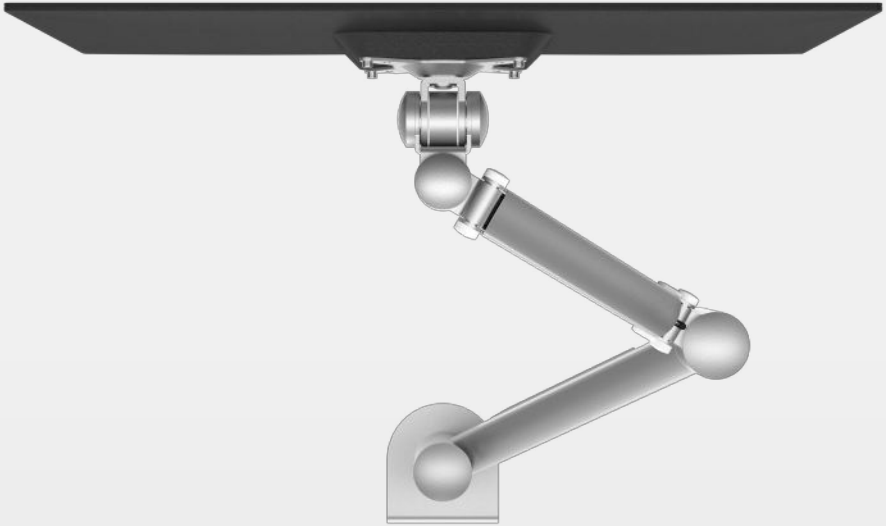

viewmate^x

plus.

dataflex

feeling at work

Viewmate Plus: der ergonomische Allround-Monitorarm, der durch seine Einfachheit beeindruckt

Handelsübliche Monitore werden mit Ständern geliefert die zu einer schlechten Haltung am Arbeitsplatz führen. Auch nehmen sie viel Raum ein. Monitorarme sind daher zu einem wesentlichen Bestandteil eines praktischen und ergonomischen Arbeitsplatz geworden. Nachweislich steigern Sie Ihre Produktivität durch Zubehörteile wie Monitorarme um bis zu 15%, gewinnen nützlichen Raum auf Ihrem Schreibtisch und genießen den positiven Effekt eines aufgeräumten Arbeitsplatz. Aber, viele Monitorarme sind entweder zu teuer, kompliziert, instabil oder unhandlich.

Darum haben wir den Viewmate Plus für Sie konzipiert: den ergonomischen Allround-Monitorarm, der durch seine Einfachheit beeindruckt.

Nach einem langen Entwicklungsprozess haben wir das Ergebnis erreicht, dass alle Anforderungen an einen Monitorarm erfüllt und eine Vielfalt an Arbeitsplätzen abdeckt: den Viewmate Plus. Die Funktionalität seiner soliden Stahlkonstruktion sorgt dafür, dass der Viewmate Plus hochzuverlässig und für fast alle Monitore geeignet ist.

Der Viewmate Plus ist immens langlebig und unkompliziert, und außerdem konkurrierenden Produkten in Bezug auf Preis, ergonomische Verstellbarkeit und Benutzerfreundlichkeit haushoch überlegen. Dies hat er vor allem seinem dynamischen, federgestützten Design zu verdanken, mit dem Sie Ihren Monitor auf die gewünschte Position bringen können. Damit ist der Viewmate Plus Ihre Hot-desking Lösung.

Eigenschaften

- Auch für Notebooks und Tablets geeignet
- Mit äußerst robuster Zugfeder ausgestattet
- Dynamischer Höheneinstellungsbereich von 340 mm
- Tragvermögen 2 - 8 kg pro Monitor
- Unabhängige Tiefenverstellung
- Integriertes Kabelmanagement
- Geliefert mit Tischklemmenbefestigung und Durchtischbefestigung