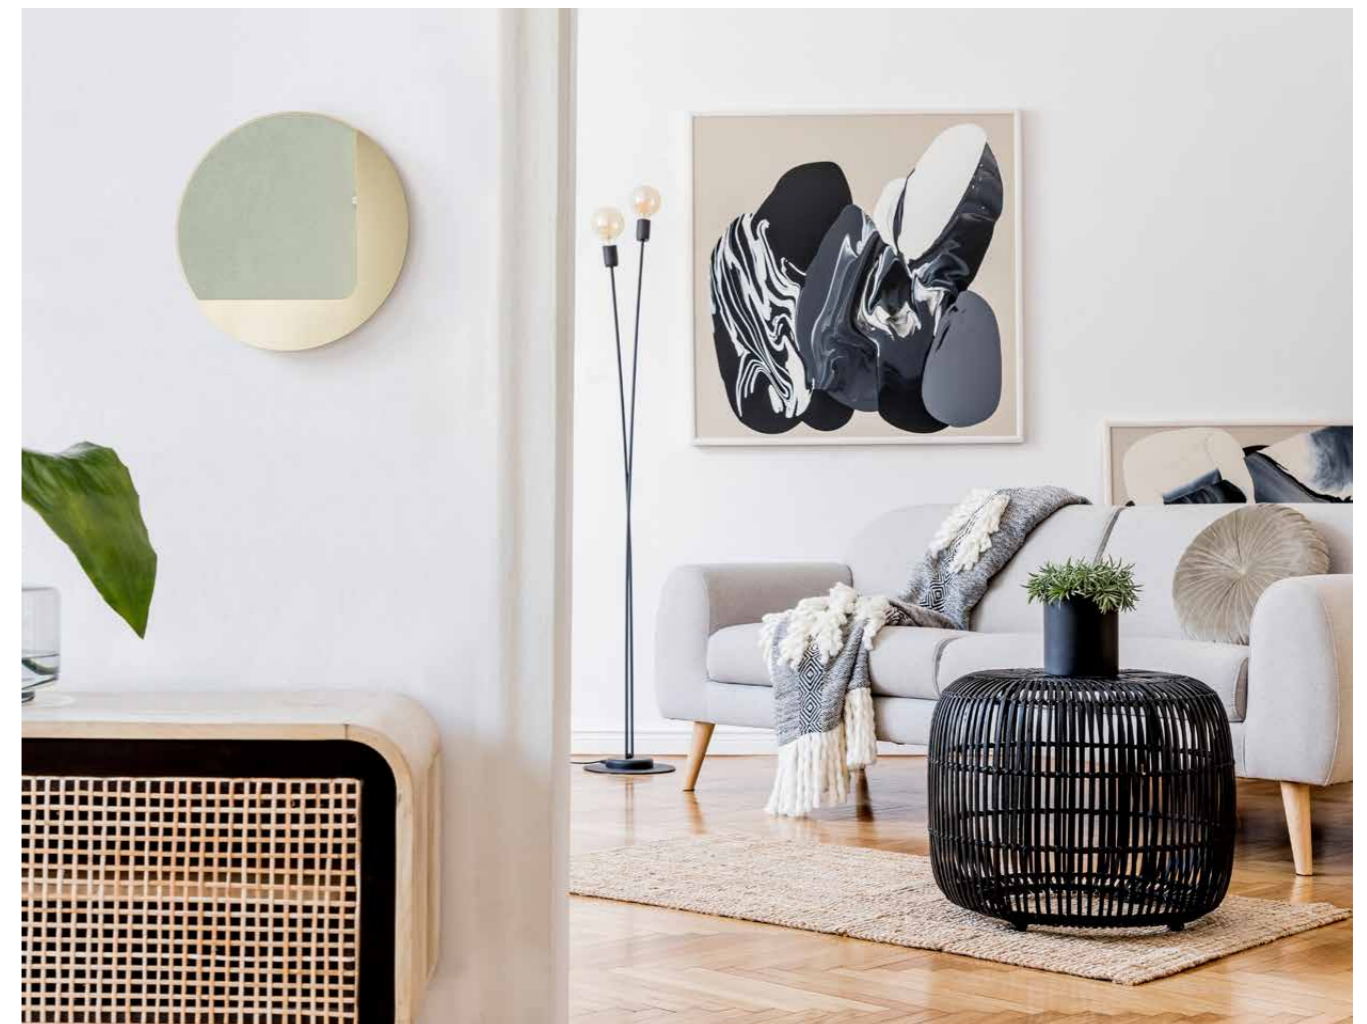

SUNSET

Wie eine untergehende Sonne, umhüllt die Sunset Wandhalterung das iPad sanft. Magisch-ästhetisch und wahrhaftig, verkörpert die Sunset iPad Wandhalterung Zeitlosigkeit und Schönheit zugleich.

Eloxiertes Aluminium

Integriertes Ladekabel