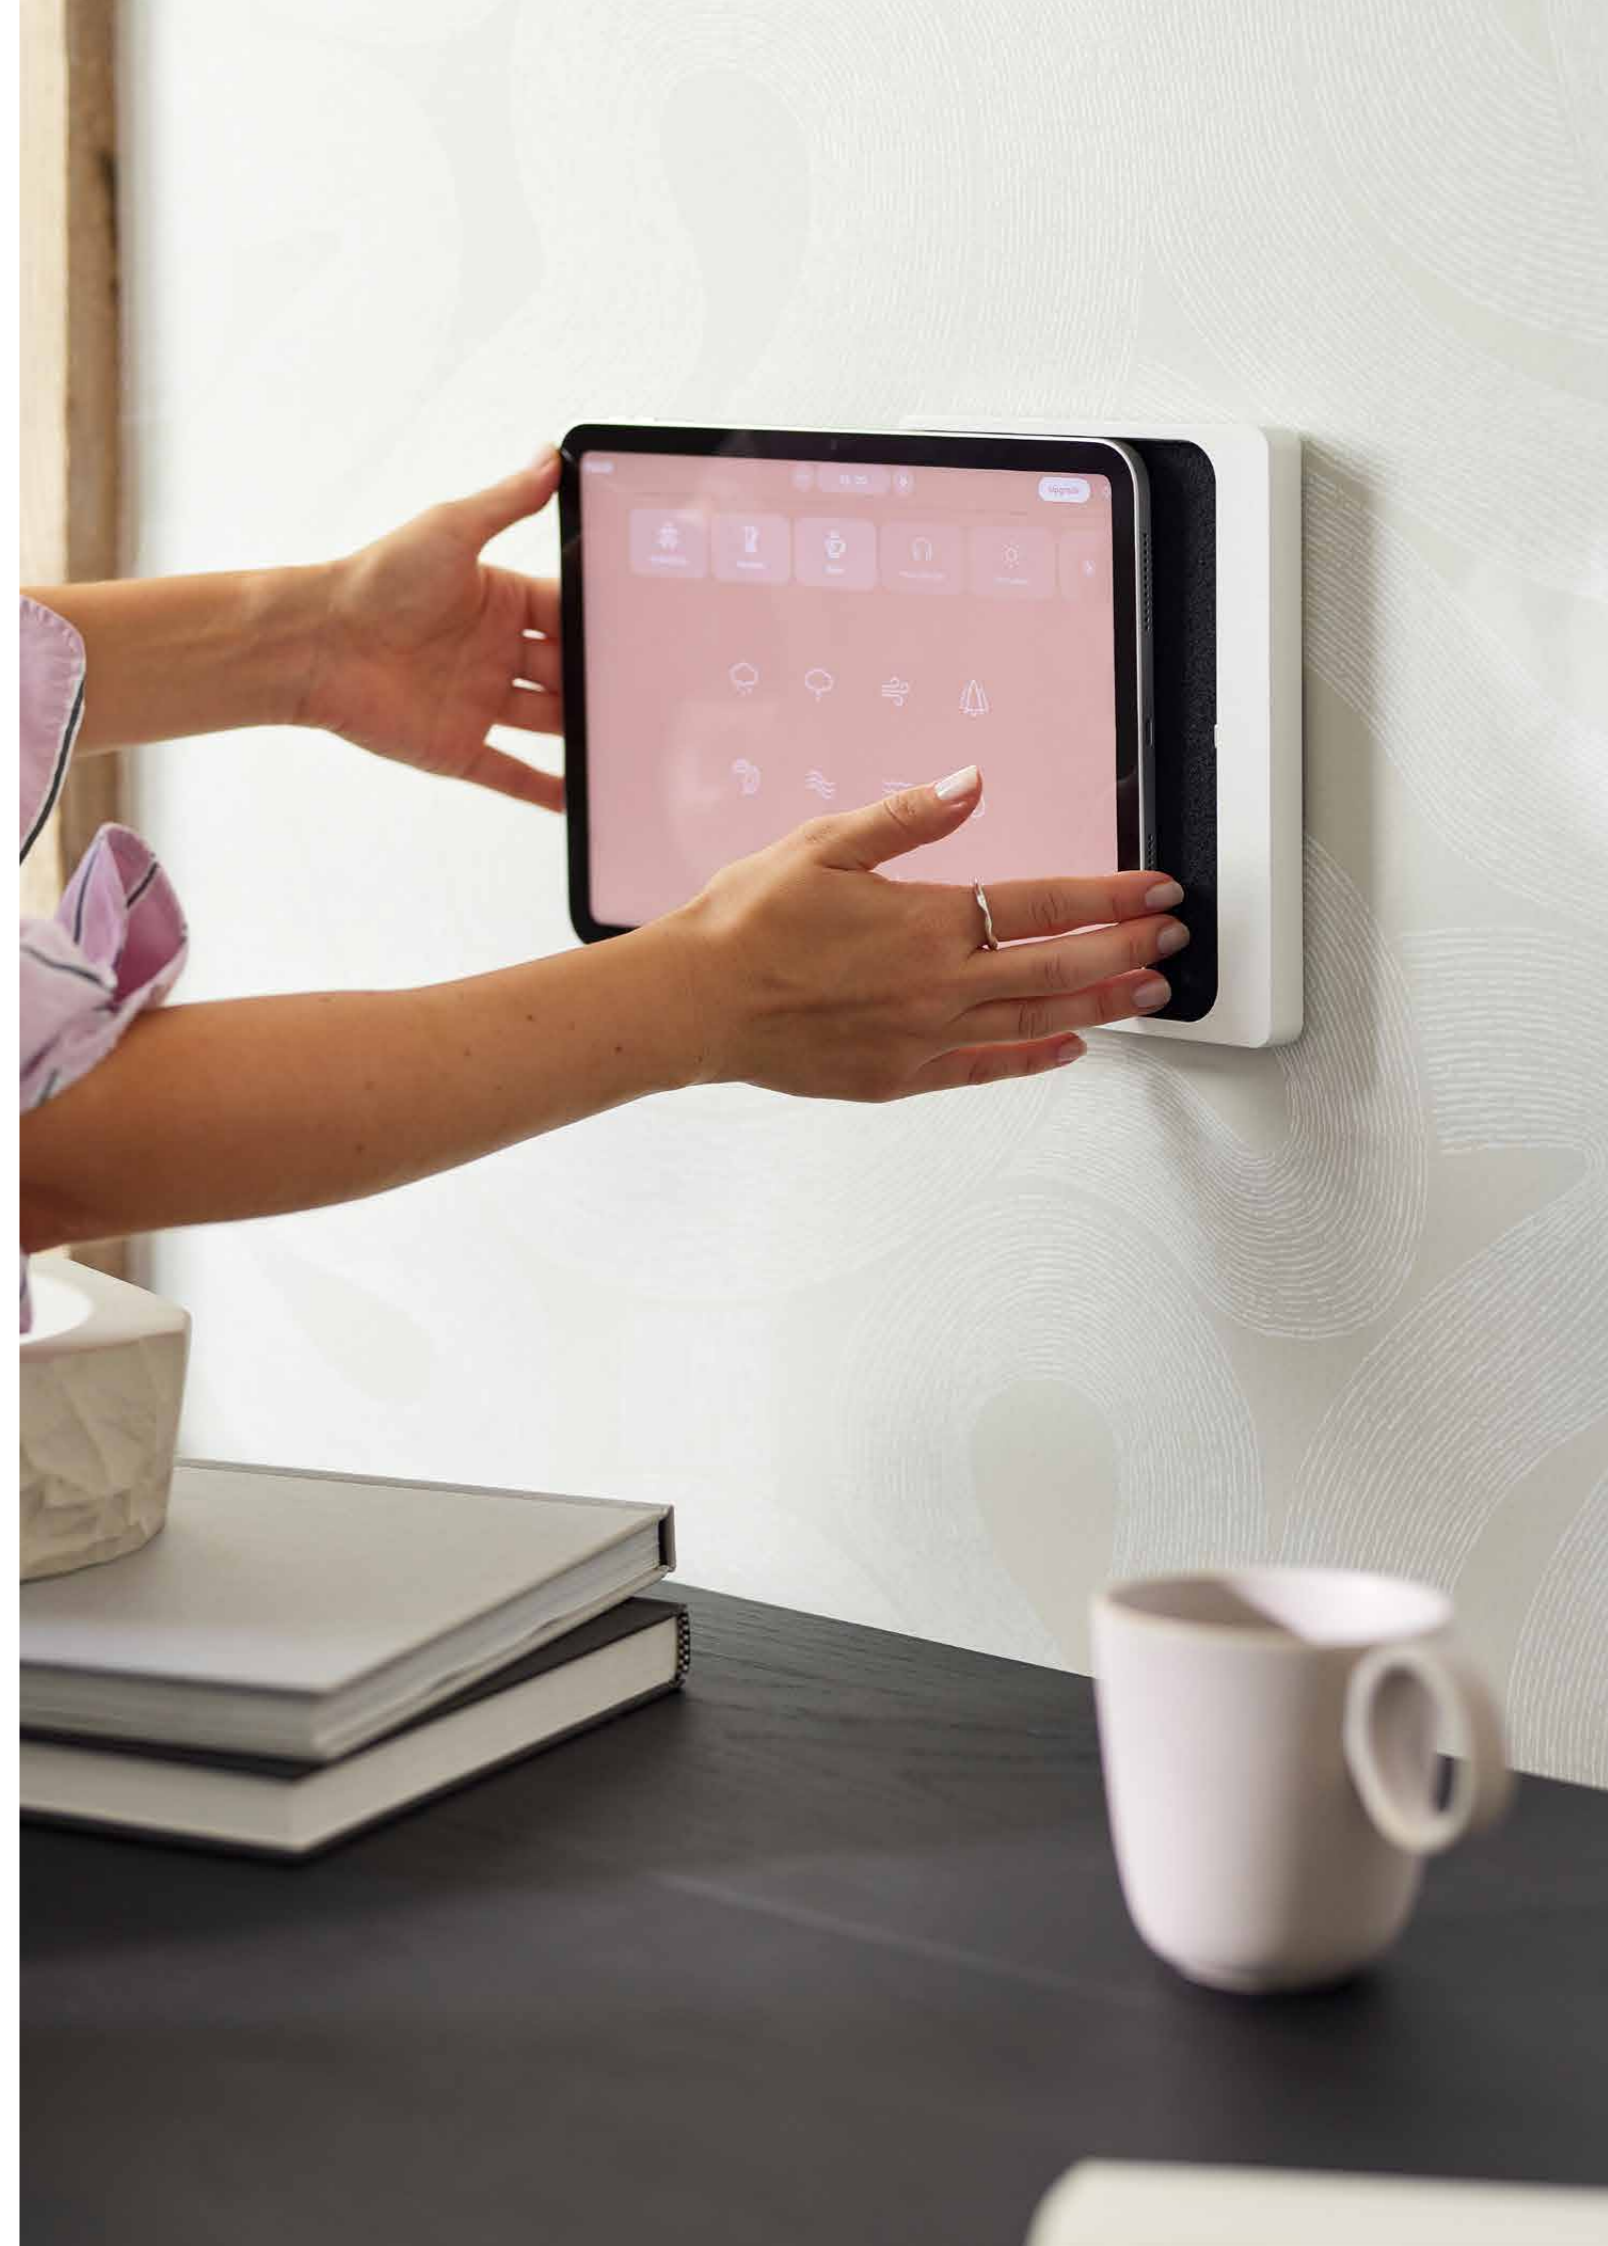

COMPANION WALL HOME

Edle, einseitig offene, asymmetrische Tablet Wandhalterung. Die offene Seite ermöglicht jederzeit eine einfache Entnahme des Tablets. Aluminium. Pulverbeschichtet.

Hochwertiges Aluminium

Integriertes Ladekabel