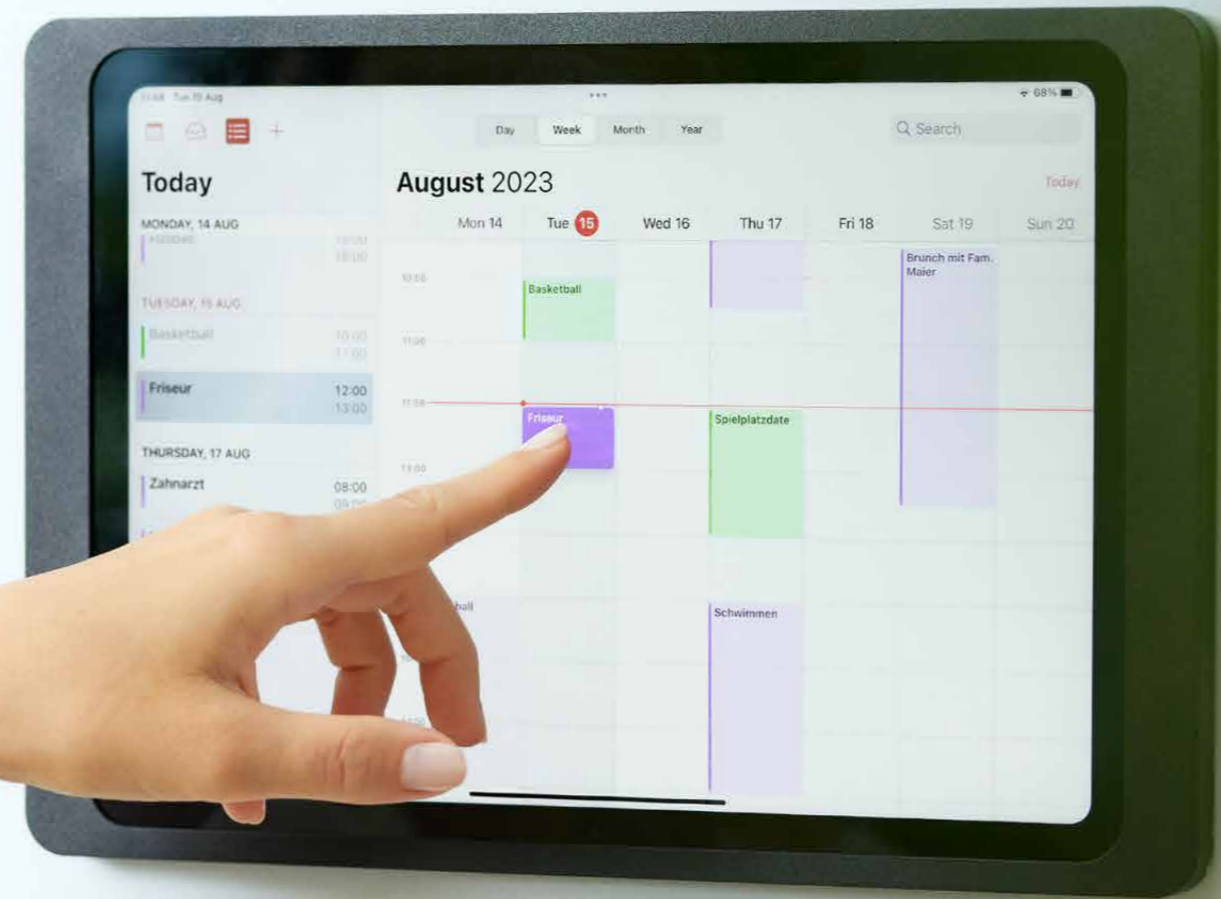

DAME WALL 2.0
Elegant und schlank

SUNSET TISCHSTÄNDER
Elegant und praktisch

WHIZ
Zeitlose Eleganz

COMPANION WALL HOME

Edle, einseitig offene, asymmetrische Tablet Wandhalterung. Die offene Seite ermöglicht jederzeit eine einfache Entnahme des Tablets. Aluminium. Pulverbeschichtet.

DAME WALL HOME

Stilvolle, einseitig offene Tablet Wandhalterung. Bildet eine Oberfläche mit dem Tablet. Die offene Seite ermöglicht jederzeit eine einfache Entnahme des Tablets. Aluminium. Pulverbeschichtet oder eloxiert.