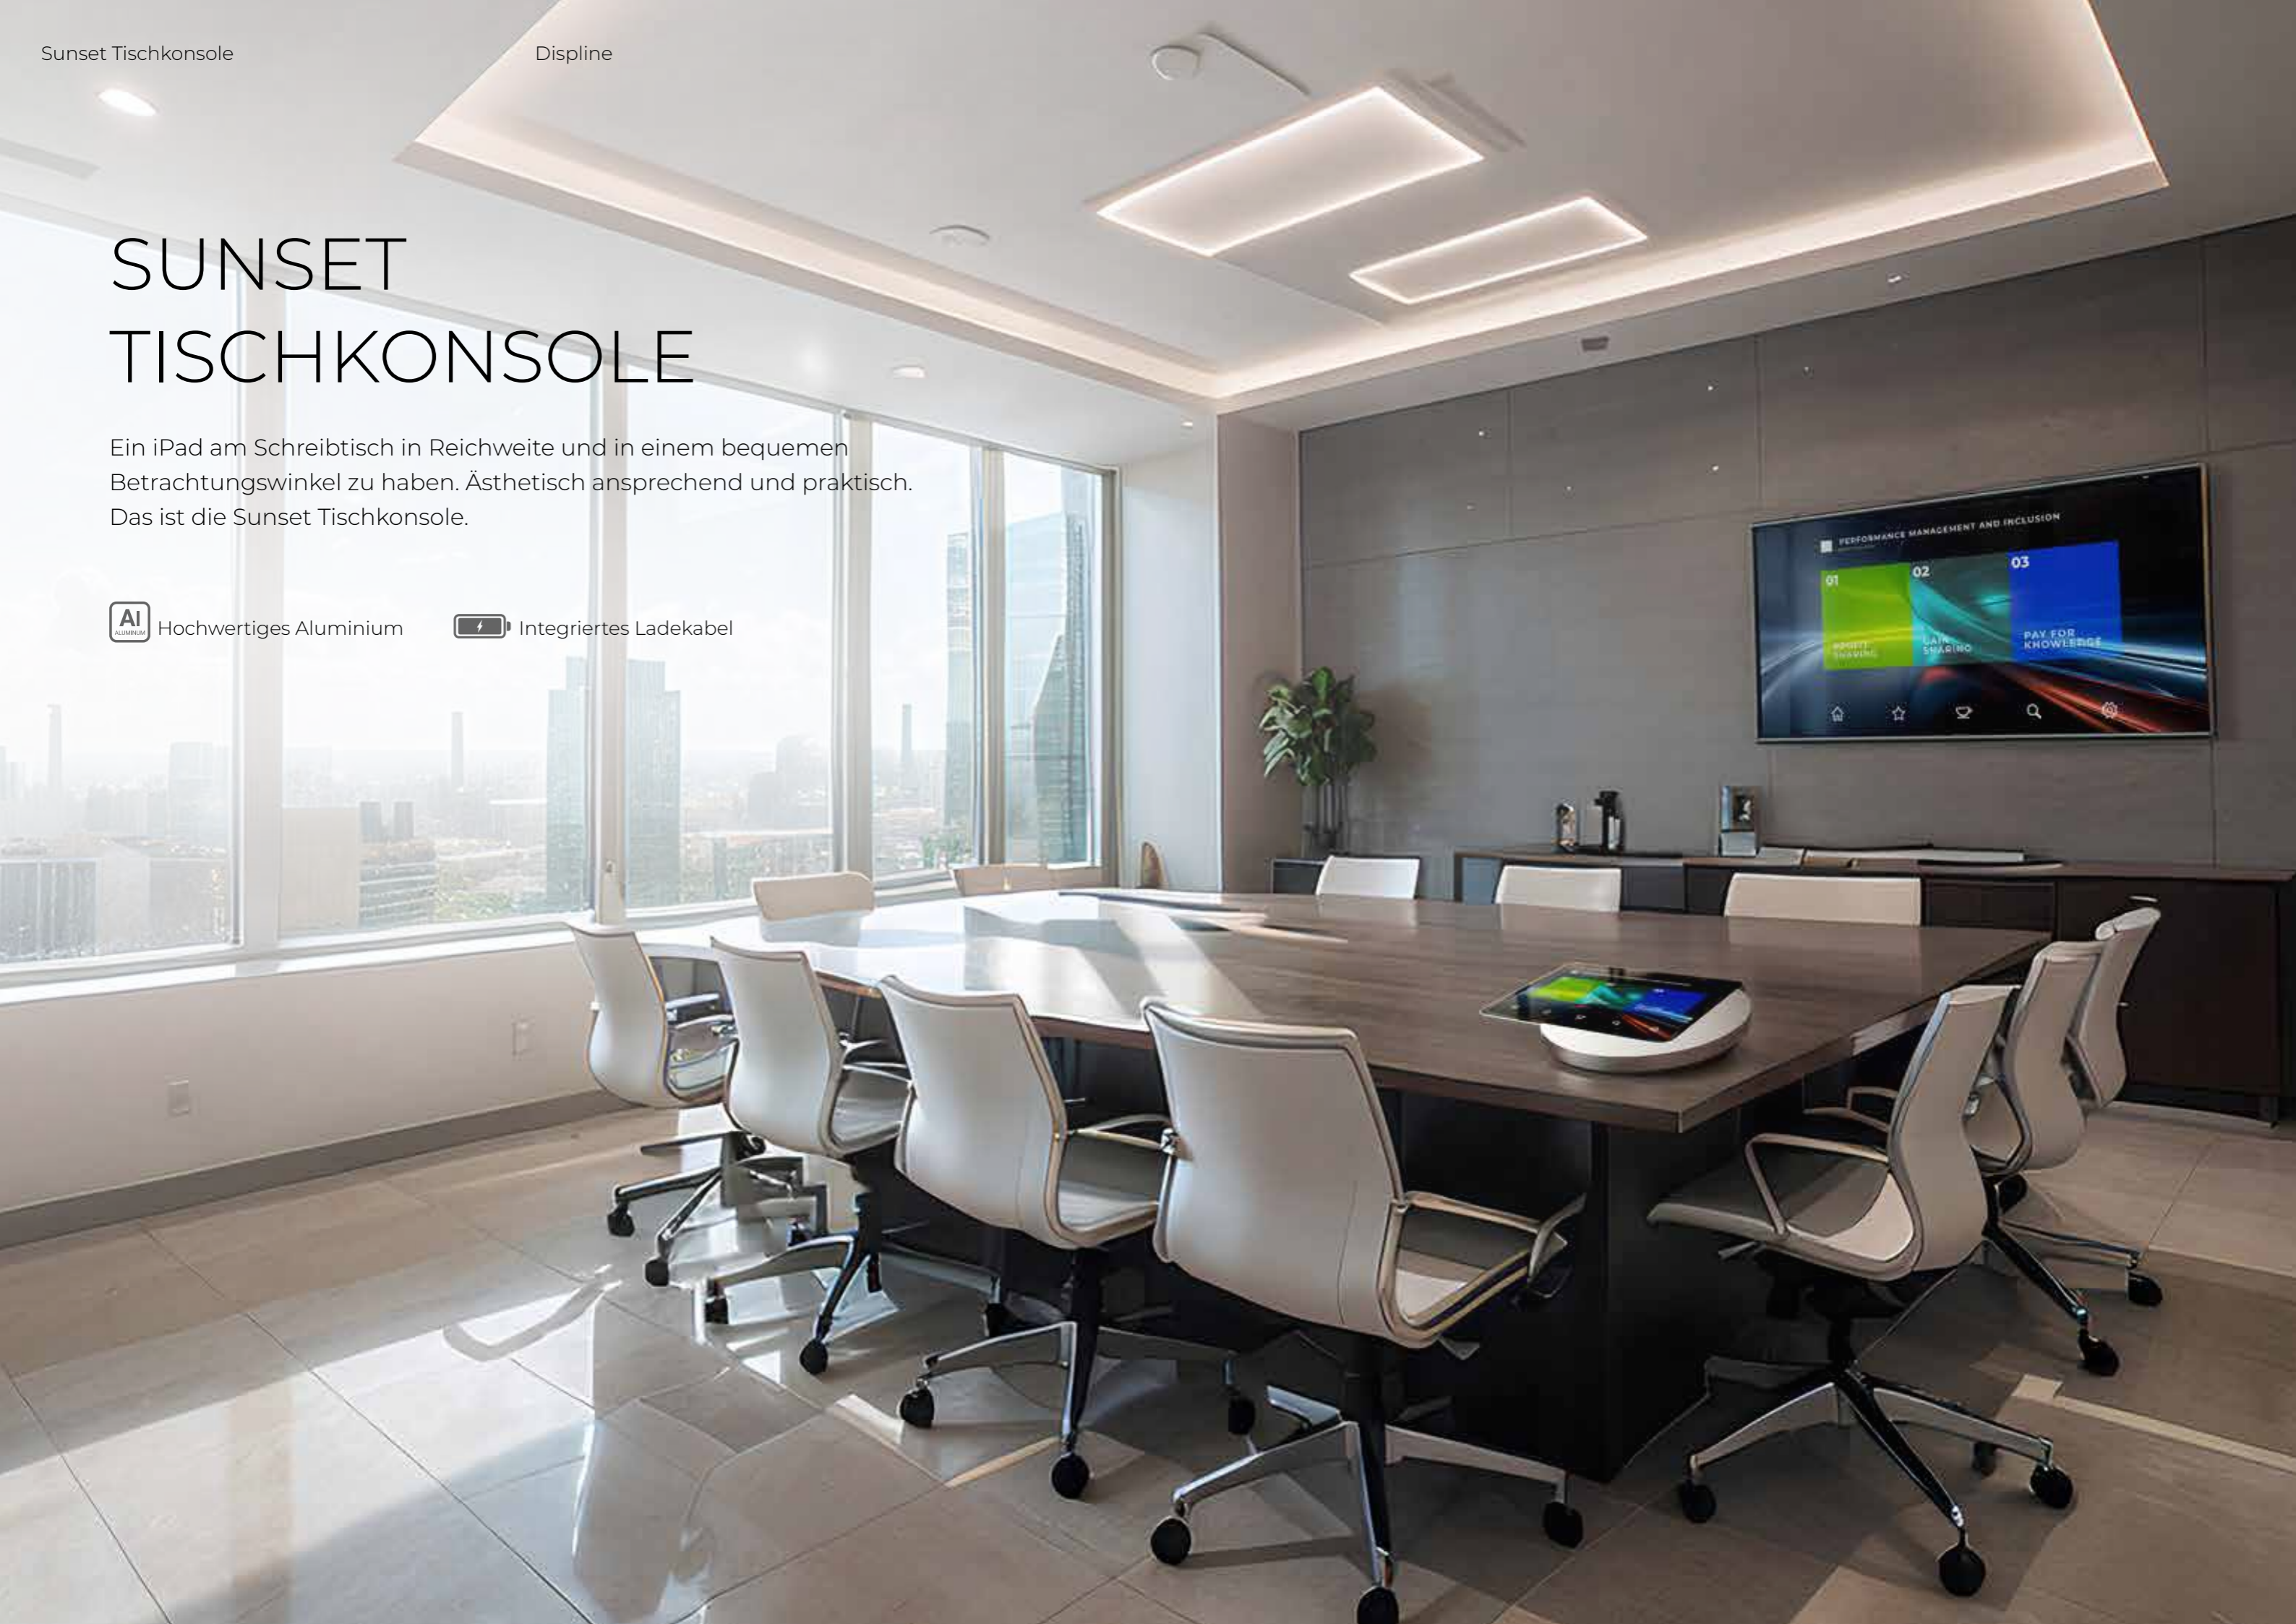

SUNSET TISCHKONSOLE

Ein iPad am Schreibtisch in Reichweite und in einem bequemen Betrachtungswinkel zu haben. Ästhetisch ansprechend und praktisch. Das ist die Sunset Tischkonsole.

Hochwertiges Aluminium

Integriertes Ladekabel