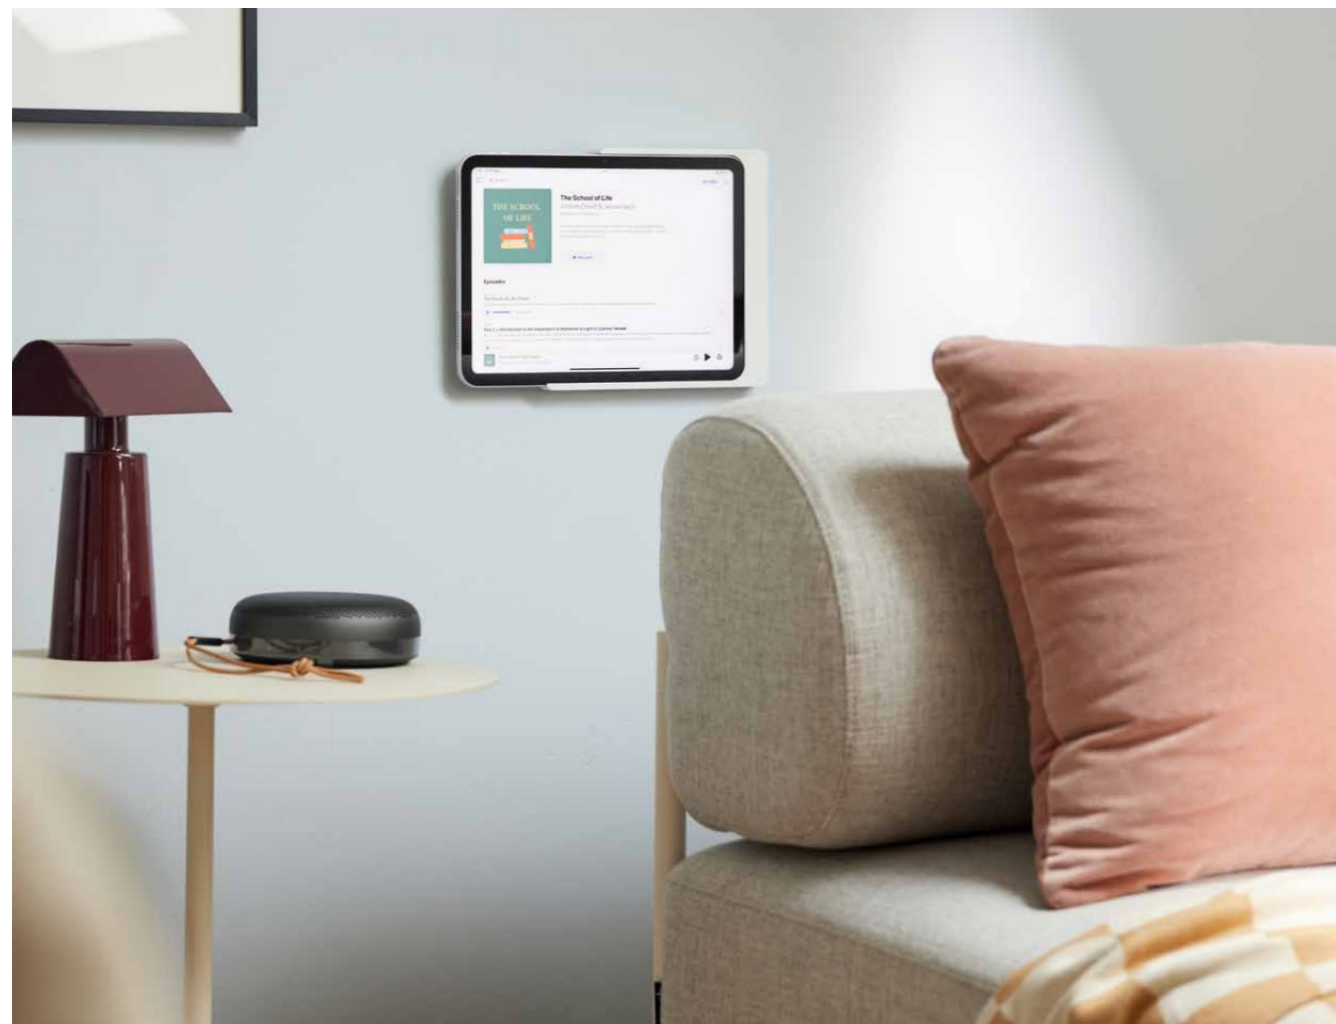

COMPANION WALL HOME

Edle, einseitig offene, asymmetrische Tablet Wandhalterung. Die offene Seite ermöglicht jederzeit eine einfache Entnahme des Tablets. Aluminium. Pulverbeschichtet.

Hochwertiges Aluminium

Integriertes Ladekabel