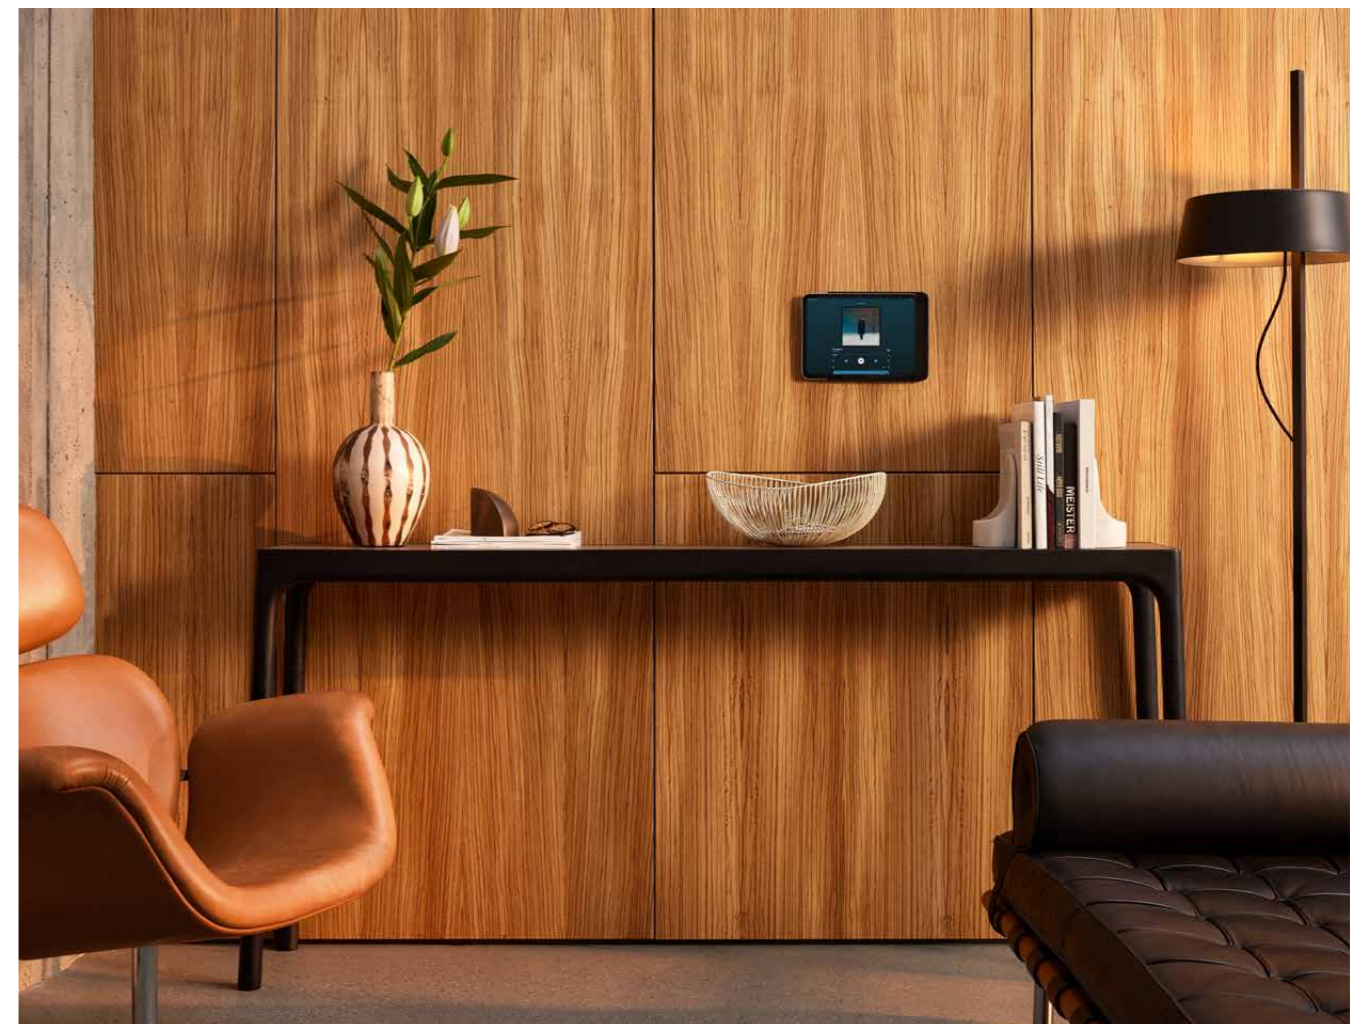

DAME WALL HOME

Stilvolle, einseitig offene Tablet Wandhalterung. Bildet eine Oberfläche mit dem Tablet. Die offene Seite ermöglicht jederzeit eine einfache Entnahme des Tablets. Aluminium. Pulverbeschichtet oder eloxiert.

Eloxiertes Aluminium

Integriertes Ladekabel

90° drehbar

DAME WALL 2.0

Zuhause fängt die Zukunft an. Optimierte Rahmenkonstruktion.
Noch leichter bei unveränderter Stabilität und Funktionalität. Minimalismus pur.