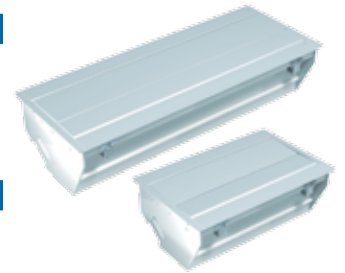

CONFERENCE Einbaurahmen, kurz		Chromeffektlack
338.0210	· Außenmaße: ca. 284,6 x 182,4 mm, Einbaumaße: ca. 268,6 x 166,4 mm · Einbautiefe: 110 mm	

CONFERENCE rahmenlos

Artikelnr. | Ausführung

CONFERENCE Untertischeinbaurahmen, lang		RAL9006, Silbergrau
338.0230	· Abmessungen (sichtbare Oberfläche): ca. 448,2 x 134,2 mm · Einbautiefe: 107 mm