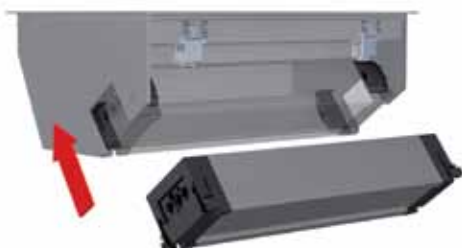

### Einfache Montage des Einbaurahmens

Die Montage des Einbaurahmens ist sehr einfach und kann mit üblichen Werkzeugen erfolgen. Ein rechteckiger Ausschnitt in der Tischplatte genügt.

Ausschnittsmaße erhalten Sie in der Verpackung des Einbaurahmens, per E-Mail oder im Downloadbereich auf [www.bachmann.com](http://www.bachmann.com)

### Rahmenlos

Conference Untertischeinbaurahmen (rahmenlos) werden von der unteren Seite der Tischplatte montiert. Damit sind auf der Tischoberfläche nur die schwenkbaren Klappen sichtbar. Für die besondere Bearbeitung der Tischausschnitte stehen Ihnen im Lieferumfang entsprechende Zeichnungen zur Verfügung oder im Downloadbereich auf [www.bachmann.com](http://www.bachmann.com). Bei Bedarf lassen sich die Klappen mittels dem integrierten Bajonettverschluss aus dem Einbaurahmen entnehmen. Auf den Klappen kann somit, mittels Klebetechnik, auch ein entsprechendes Furnier von der Tischoberfläche aufgetragen werden (die Bearbeitung erfolgt nicht ab Werk).

### Steckdoseneinheit einfach einklicken

Die Steckdoseneinheit muss separat vom Einbaurahmen bestellt werden. Sie wird werkzeuglos in den Einbaurahmen eingeklickt. Die Austauschbarkeit der Steckdoseneinheit garantiert dem Nutzer langfristig Flexibilität und Zukunftssicherheit.

CONFERENCE mit Rahmen

- Seitenteile abgerundet, mit Möglichkeit zum bündigen Einbau in die Tischoberfläche
- Inkl. Schnellwechsel-Vorrichtung zum auswechseln der Steckdoseneinheit
- Inkl. Befestigungskralen und Montageanweisung mit Ausschnittmaßen