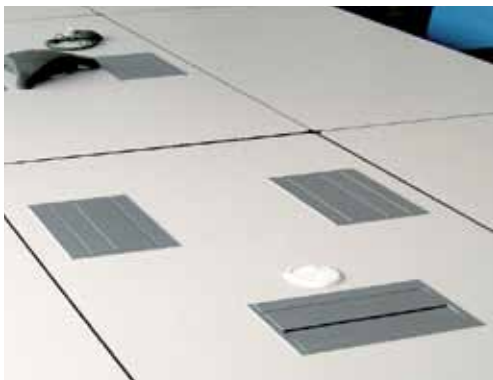

### Einfache Montage des Einbaurahmens

Die Montage des Einbaurahmens ist sehr einfach und kann mit üblichen Werkzeugen erfolgen. Ein rechteckiger Ausschnitt in der Tischplatte genügt.

Ausschnittsmaße erhalten Sie in der Verpackung des Einbaurahmens, per E-Mail oder im Downloadbereich auf [www.bachmann.com](http://www.bachmann.com)

### Rahmenlos

Conference Untertischeinbaurahmen (rahmenlos) werden von der unteren Seite der Tischplatte montiert. Damit sind auf der Tischoberfläche nur die schwenkbaren Klappen sichtbar. Für die besondere Bearbeitung der Tischausschnitte stehen Ihnen im Lieferumfang entsprechende Zeichnungen zur Verfügung oder im Downloadbereich auf [www.bachmann.com](http://www.bachmann.com). Bei Bedarf lassen sich die Klappen mittels dem integrierten Bajonettverschluss aus dem Einbaurahmen entnehmen. Auf den Klappen kann somit, mittels Klebetechnik, auch ein entsprechendes Furnier von der Tischoberfläche aufgetragen werden (die Bearbeitung erfolgt nicht ab Werk).

CONFERENCE mit Rahmen

- Seitenteile abgerundet, mit Möglichkeit zum bündigen Einbau in die Tischoberfläche
- Inkl. Schnellwechsel-Vorrichtung zum auswechseln der Steckdoseneinheit
- Inkl. Befestigungskralen und Montageanweisung mit Ausschnittmaßen