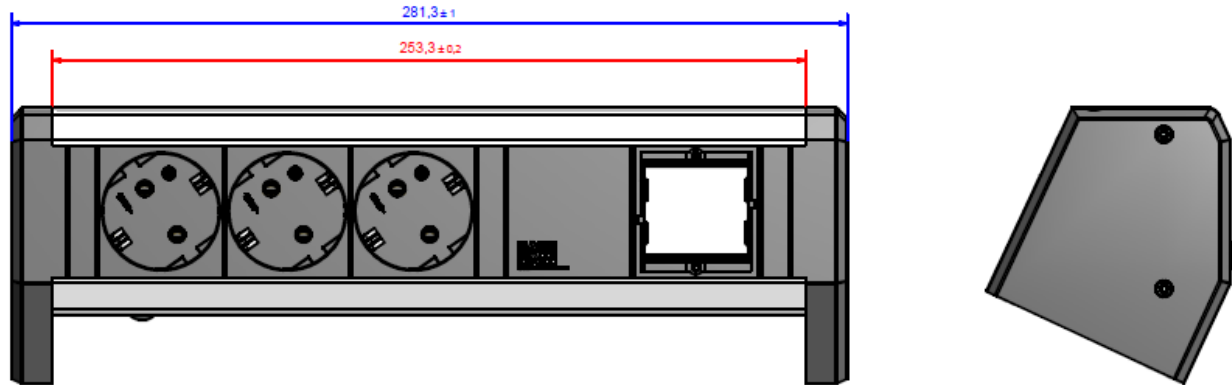

Skizze / Bild

<b>DESK 3xSchutzkontaktsteckdosen 1xABD Stromein- und ausgang GST18</b> <b>Steckdosen:</b> <ul style="list-style-type: none"> <li>Nach IEC 60884, VDE 0620-1</li> <li>2-polig mit Schutzkontakt, mit Kindersicherung</li> <li>16A/3680W, AC250V, IP20, 35°</li> <li>Schwarz</li> </ul> <b>Custom Module:</b> <ul style="list-style-type: none"> <li>1x ABD für Custom Module</li> </ul> <b>Anschluss:</b> <ul style="list-style-type: none"> <li>Nicht wiederanschließbar, Endkappen genietet</li> <li>Stromein- und Ausgang GST18 Buchse schwarz</li> </ul> <b>Befestigung:</b> <ul style="list-style-type: none"> <li>Über Haltewinkel</li> </ul> <b>Material:</b> <ul style="list-style-type: none"> <li>Kunststoff: PA6 GF 30 V1, Glühdraht-Prüfung bis 850°C</li> <li>Profil: eloxiertes Aluminium</li> </ul> <b>Abmessungen:</b> <ul style="list-style-type: none"> <li>Gemäß Zeichnung</li> </ul> <b>Lieferform:</b> <ul style="list-style-type: none"> <li>In Kartonbox verpackt</li> </ul> <b>Lieferumfang:</b> <ul style="list-style-type: none"> <li>1x Steckdosenleiste</li> </ul>	<b>DESK 3xGerman type sockets 1xcover for custom modules power in- and output GST18</b> <b>Steckdosen:</b> <ul style="list-style-type: none"> <li>According IEC 60884, VDE 0620-1</li> <li>2-pole with earthing contact, incl. child protection</li> <li>16A/3680W, AC250V, IP20, 35°</li> <li>Black</li> </ul> <b>Custom Module:</b> <ul style="list-style-type: none"> <li>1x cover for custom modules</li> </ul> <b>Connection:</b> <ul style="list-style-type: none"> <li>Non-rewireable, riveted endcaps</li> <li>Power in- and output GST18 black</li> </ul> <b>Mounting:</b> <ul style="list-style-type: none"> <li>Via holding flanges</li> </ul> <b>Material:</b> <ul style="list-style-type: none"> <li>Plastic: PA6 GF 30 V1, glow wire resistant up to 850°C</li> <li>Profile: Aluminum anodized</li> </ul> <b>Measurements:</b> <ul style="list-style-type: none"> <li>According to drawing</li> </ul> <b>Packing:</b> <ul style="list-style-type: none"> <li>In carton box</li> </ul> <b>Extent of delivery:</b> <ul style="list-style-type: none"> <li>1x socket strip</li> </ul>
---	---