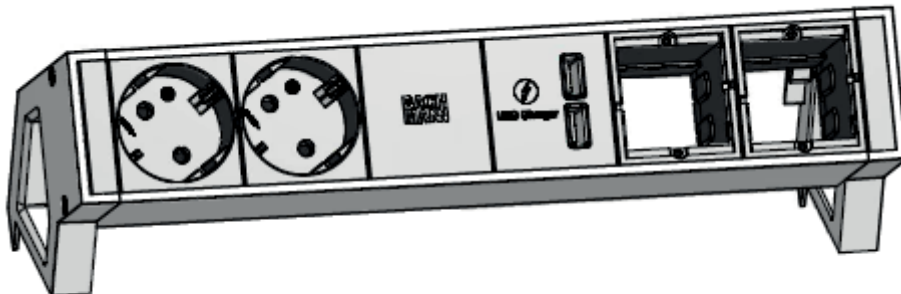

Skizze / Bild

DESK2 2xSchutzkontaktsteckdosen 1xUSB Doppelcharger 2xABD mit 0,2m H05VV-F3G1,5mm² mit GST18/3 Stecker	DESK2 2xGerman type sockets 1xdouble charger 2xcover for custom modules with 0,2m H05VV-F3G1,5mm² with GST18/3 plug
Steckdosen: <ul style="list-style-type: none"> Nach IEC 60884, VDE 0620-1 2-polig mit Schutzkontakt, mit Kinderschutz 16A/3680W, AC250V, IP20, 35° schwarz 	Steckdosen: <ul style="list-style-type: none"> According IEC 60884, VDE 0620-1 2-pole with earthing contact, incl. child protection 16A/3680W, AC250V, IP20, 35° Black
USB Charger: <ul style="list-style-type: none"> 5,2V/2,15A Doppelcharger 	USB Charger: <ul style="list-style-type: none"> 5,2V/2,15A Double charger
Custom Module: <ul style="list-style-type: none"> 2x ABD für Custom Module 	Custom Module: <ul style="list-style-type: none"> 2x cover for custom modules
Anschluss: <ul style="list-style-type: none"> Nicht wiederanschließbar, Endkappen genietet 0,2m H05VV-F3G 1,5mm² schwarz mit Wieland GST18/3 Stecker schwarz verriegelbar 	Connection: <ul style="list-style-type: none"> Non-rewireable, riveted endcaps 0,2m H05VV-F3G 1,5mm² black with Wieland GST18/3 plug black lockable
Befestigung: <ul style="list-style-type: none"> Über Haltewinkel (schwarz) 	Mounting: <ul style="list-style-type: none"> Via holding flanges (black)
Material: <ul style="list-style-type: none"> Kunststoff: PA6 GF 30 V1 , Glühdraht-Prüfung bis 850°C Profil und Rückenblende: Aluminium 	Material: <ul style="list-style-type: none"> Plastic: PA6 GF 30 V1, glow wire resistant up to 850°C Profile and back cover: Aluminum
Lackierung (Endkappen, Profil und Rückenblende): <ul style="list-style-type: none"> RAL9010 Reinweiß, Glanzgrad 30 	Painting (endcaps, profile and back cover): <ul style="list-style-type: none"> RAL9010 white, Glanzgrad 30
Abmessungen: <ul style="list-style-type: none"> Gemäß Zeichnung 	Measurements: <ul style="list-style-type: none"> According to drawing
Lieferform: <ul style="list-style-type: none"> In Kartonbox verpackt 	Packing: <ul style="list-style-type: none"> In carton box
Lieferumfang: <ul style="list-style-type: none"> 1x Steckdosenleiste 2x Haltewinkel (Schwarz) 	Extent of delivery: <ul style="list-style-type: none"> 1x socket strip 2x holding brackets (black)