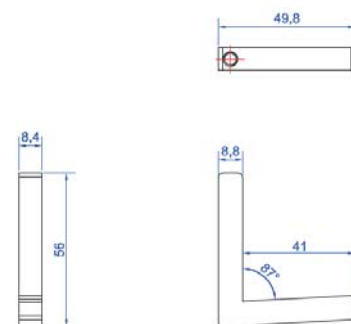

Skizze / Bild

DESK2 2xSchutzkontaktsteckdosen 1xUSB Doppelcharger 2xABD mit 0,2m H05VV-F3G1,5mm² mit GST18/3 Stecker	DESK2 2xGerman type sockets 1xdouble charger 2xcover for custom modules with 0,2m H05VV-F3G1,5mm² with GST18/3 plug
Steckdosen: <ul style="list-style-type: none"> Nach IEC 60884, VDE 0620-1 2-polig mit Schutzkontakt, mit Kinderschutz 16A/3680W, AC250V, IP20, 35° schwarz 	Steckdosen: <ul style="list-style-type: none"> According IEC 60884, VDE 0620-1 2-pole with earthing contact, incl. child protection 16A/3680W, AC250V, IP20, 35° Black
USB Charger: <ul style="list-style-type: none"> 5,2V/2,15A Doppelcharger 	USB Charger: <ul style="list-style-type: none"> 5,2V/2,15A Double charger
Custom Module: <ul style="list-style-type: none"> 2x ABD für Custom Module 	Custom Module: <ul style="list-style-type: none"> 2x cover for custom modules
Anschluss: <ul style="list-style-type: none"> Nicht wiederanschließbar, Endkappen genietet 0,2m H05VV-F3G 1,5mm² schwarz mit Wieland GST18/3 Stecker schwarz verriegelbar 	Connection: <ul style="list-style-type: none"> Non-rewireable, riveted endcaps 0,2m H05VV-F3G 1,5mm² black with Wieland GST18/3 plug black lockable
Befestigung: <ul style="list-style-type: none"> Über Haltewinkel (schwarz) 	Mounting: <ul style="list-style-type: none"> Via holding flanges (black)
Material: <ul style="list-style-type: none"> Kunststoff: PA6 GF 30 V1 , Glühdraht-Prüfung bis 850°C Profil und Rückenblende: Aluminium 	Material: <ul style="list-style-type: none"> Plastic: PA6 GF 30 V1, glow wire resistant up to 850°C Profile and back cover: Aluminum
Lackierung (Endkappen, Profil und Rückenblende): <ul style="list-style-type: none"> RAL9010 Reinweiß, Glanzgrad 30 	Painting (endcaps, profile and back cover): <ul style="list-style-type: none"> RAL9010 white, Glanzgrad 30
Abmessungen: <ul style="list-style-type: none"> Gemäß Zeichnung 	Measurements: <ul style="list-style-type: none"> According to drawing
Lieferform: <ul style="list-style-type: none"> In Kartonbox verpackt 	Packing: <ul style="list-style-type: none"> In carton box
Lieferumfang: <ul style="list-style-type: none"> 1x Steckdosenleiste 2x Haltewinkel (Schwarz) 	Extent of delivery: <ul style="list-style-type: none"> 1x socket strip 2x holding brackets (black)