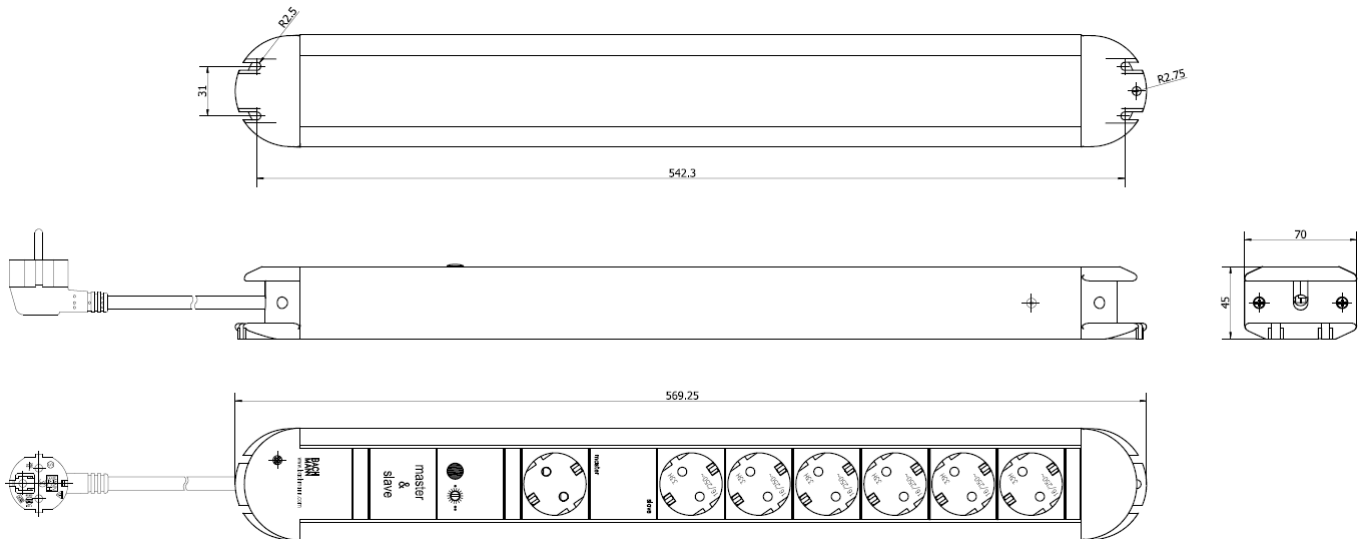

Skizze / Bild

<p><b>Steckdosen:</b></p> <ul style="list-style-type: none"> <li>• 6+1x Schutzkontakt</li> <li>• 16A, AC 250V, 3600W</li> <li>• Mit Kinderschutz</li> <li>• Mit Master&amp;Slave Schaltung</li> </ul>	<p><b>Sockets:</b></p> <ul style="list-style-type: none"> <li>• 6+1x German type socket outlet</li> <li>• 16A, AC 250V, 3600W</li> <li>• With child protection</li> <li>• With Master&amp;Slave</li> </ul>
<p><b>Anschluss:</b></p> <ul style="list-style-type: none"> <li>• 1,75m H05VV-F3G1,5mm<sup>2</sup>, schwarz</li> <li>• Schutzkontaktstecker mit doppeltem Erdungssystem</li> </ul>	<p><b>Connection:</b></p> <ul style="list-style-type: none"> <li>• 1,75m H05VV-F3G1,5mm<sup>2</sup>, black</li> <li>• German type plug with double earthing</li> </ul>
<p><b>Profil:</b></p> <ul style="list-style-type: none"> <li>• Eloxiertes Aluminium</li> </ul>	<p><b>Profile:</b></p> <ul style="list-style-type: none"> <li>• Anodised aluminium</li> </ul>
<p><b>Kunststoff:</b></p> <ul style="list-style-type: none"> <li>• PA 6 GF, schwarz</li> </ul>	<p><b>Plastic material:</b></p> <ul style="list-style-type: none"> <li>• PA 6 GF, black</li> </ul>
<p><b>Endkappen:</b></p> <ul style="list-style-type: none"> <li>• Geschraubt, wiederanschließbar</li> <li>• Mit Euroklemme</li> </ul>	<p><b>Endcaps:</b></p> <ul style="list-style-type: none"> <li>• Screwed, rewireable</li> <li>• With euro terminal</li> </ul>
<p><b>Abmessungen</b> (Länge x Breite x Höhe) in mm:</p> <ul style="list-style-type: none"> <li>• Siehe Zeichnung</li> </ul>	<p><b>Measurements</b> (length x width x height)</p> <ul style="list-style-type: none"> <li>• See drawing</li> </ul>
<p><b>Lieferform:</b></p> <ul style="list-style-type: none"> <li>• Im Polybeutel verpackt mit Header</li> </ul>	<p><b>Packing:</b></p> <ul style="list-style-type: none"> <li>• In polybag with header</li> </ul>
<p><b>Lieferumfang:</b></p> <ul style="list-style-type: none"> <li>• 1x Steckdoseneinheit Primo</li> <li>• 1x Anleitung</li> </ul>	<p><b>Extent of delivery:</b></p> <ul style="list-style-type: none"> <li>• 1x PDU Primo</li> <li>• 1x Instruction manual</li> </ul>