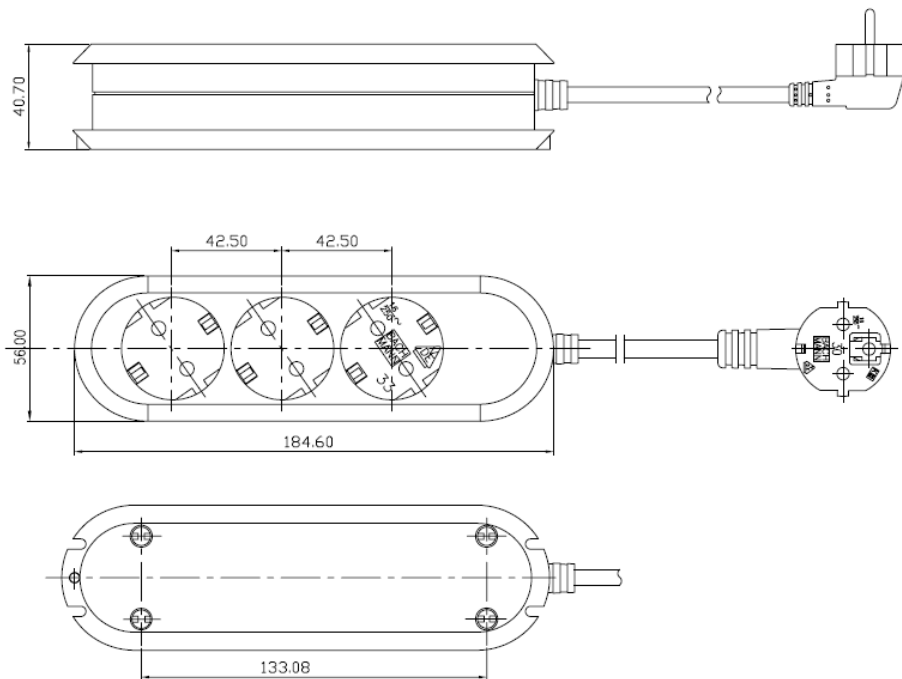

Technische Zeichnung
Technical drawing

3 Schutzkontaktsteckdosen, 35°	3 German type Schutzkontakt sockets, 35°
Steckdosen: Nach IEC 60884, VDE 0620-1 2-polig mit Schutzkontakt; 16A/3680W, AC250V, IP20, Schwarz Mit Kinderschutz / erhöhtem Berührungsschutz	Sockets: According IEC 60884, VDE 0620-1 2-pole with earthing contact; 16A/3680W, AC250V, IP20, Black With child protection / Touch protection
Anschluss: Nicht wiederanschließbar, geschraubt (Einweg), Innenverdrahtung ohne Euroklemme	Connection: Non-rewireable, screwed (one-way), inside wiring without euro terminal
Leitung: 1,5m, Schwarz H05VV-F 3G1,5mm ² Schutzkontakt Winkelstecker nach IEC 60884-1 bzw. VDE 0620-1 und CEE 7/7 (Hybridstecker Typ F und Typ E)	Cable: 1,5m, black H05VV-F 3G1,5mm ² Schutzkontakt angled plug according to IEC 60884-1 as also VDE 0620-1 and CEE 7/7 (Hybrid-plug Typ F and Typ E)
Kunststoff: Polypropylen (PP), Glühdraht-Prüfung bis 850°C;	Plastic material: Polypropylene (PP), Glow wire resistant up to 850° C
Lieferform: Bachmann Polybeutel und Header Mit Bachmann Art.-Nr. und Barcode 13	Packing: Polybag with Bachmann printing and header With Bachmann Item no. and bar code 13
Lieferumfang: 1 x Steckdosenleiste	Extent of delivery: 1 x Socket outlet
Garantie: 2 Jahre	Warranty: 2 Years
Sicherheitshinweise: Nicht hintereinander stecken! (nicht kaskadieren) Nicht abgedeckt betreiben! Spannungsfrei nur bei gezogenem Netzstecker! IP20; nur in trockenen Räumen verwenden!	Safety notes: Do not connect one power strip to another! Do not cover this product in any case! Volt-free only when the mains are unplugged! IP20; Only use in dry areas!