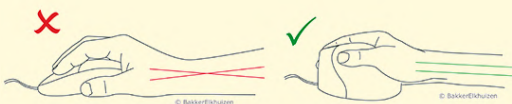

Evluent Standard Right

BAKKER ELKHUIZEN

Work Smart - Feel Good

Eine ergonomische, vertikale Maus

Komfortabel und gesund mit einer vertikalen Maus arbeiten.

Die langfristige Benutzung einer Maus kann zu körperlichen Problemen führen. Es ist deshalb sehr wichtig, eine gute ergonomische Maus zu verwenden.

Bei der Evluent Standard Right handelt es sich um eine sogenannte vertikale Maus. Vertikalmäuse greift man in einer Handschüttelhaltung. In dieser Haltung krümmt sich das Handgelenk weniger seitwärts und der Unterarm dreht sich

Durch die "Handschüttelhaltung" der Hand bei der Verwendung einer vertikalen Maus ist das Handgelenk weniger zur Seite hin abgeknickt und der Unterarm ist weniger nach innen gedreht (Schmid et al., 2015). Hieraus ergibt sich eine geringere Muskelaktivität im Unterarm als bei der Verwendung einer Standardmaus (Quemelo & Vieira, 2013).

[Online weiterlesen](#)

Ergonomisch: Gute Haltung für Arm und Handgelenk.

Basisfunktionen: Drei Knöpfe, Scrollrad und feste dpi-Einstellung.

Einzigartig: Kurze Gewöhnungszeit.

Plug and Play: Die Installation eines Treibers ist nicht erforderlich.