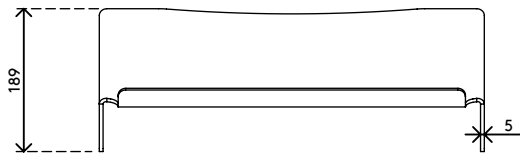

44.410

Addit ErgoDoc® Dokumentenhalter 410

Ein sehr effektiver A3-Dokumentenhalter mit fester Höhe. Mit dem ErgoDoc® zwischen der Tastatur und dem Monitor realisieren Sie einen in-line Arbeitsplatz mit gleichem Betrachtungsabstand zu Tastatur, Dokumenten und Monitor. Resultat sind minimale Augenermüdung und Nackenverspannung. Mit Platz für die Tastatur darunter.

- Geeignet für Dokumente/Bücher/Broschüren/Mappen etc. bis zu A3-Größe
- Richtet Dokumente und Monitor in einer Linie aus und verhindert Augenermüdung und Nackenverspannung
- Spart Platz auf dem Schreibtisch
- Abmessungen (B x T x H): 510 x 270 x 190 mm
- Feste Höhe
- 5 mm dickes durchsichtiges Acryl
- Max. Tragkraft 6 kg
- Hebt den ErgoDoc® an, um Platz für die Tastatur zu schaffen

addit

Addit ErgoDoc® Dokumentenhalter 410

2019/06/24

44.410

 600 x 310 x 200 mm

 1 pcs

 helles Acryl

 1,655 kg