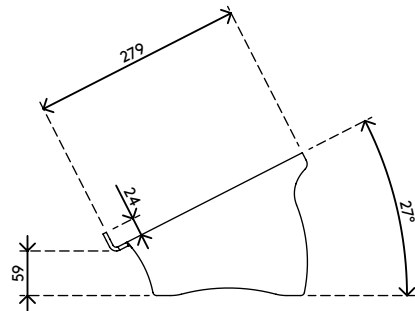

44.410

Addit ErgoDoc® Dokumentenhalter 410

Ein sehr effektiver A3-Dokumentenhalter mit fester Höhe. Mit dem ErgoDoc® zwischen der Tastatur und dem Monitor realisieren Sie einen in-line Arbeitsplatz mit gleichem Betrachtungsabstand zu Tastatur, Dokumenten und Monitor. Resultat sind minimale Augenermüdung und Nackenverspannung. Mit Platz für die Tastatur darunter.

- Geeignet für Dokumente/Bücher/Broschüren/Mappen etc. bis zu A3-Größe
- Richtet Dokumente und Monitor in einer Linie aus und verhindert Augenermüdung und Nackenverspannung
- Spart Platz auf dem Schreibtisch
- Abmessungen (B x T x H): 510 x 270 x 190 mm
- Feste Höhe
- 5 mm dickes durchsichtiges Acryl
- Max. Tragkraft 6 kg
- Hebt den ErgoDoc® an, um Platz für die Tastatur zu schaffen

addit

Addit ErgoDoc® Dokumentenhalter 410

2019/06/24

44.410

 600 x 310 x 200 mm

 1 pcs

 helles Acryl

 1,655 kg