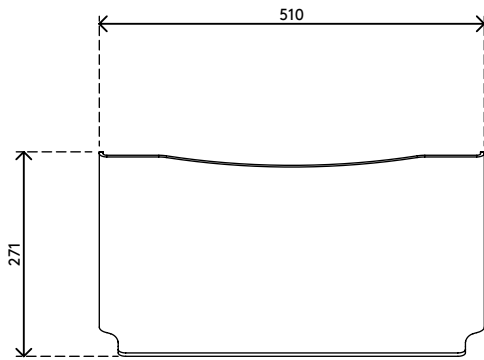

44.410

Addit ErgoDoc® Dokumentenhalter 410

Ein sehr effektiver A3-Dokumentenhalter mit fester Höhe. Mit dem ErgoDoc® zwischen der Tastatur und dem Monitor realisieren Sie einen in-line Arbeitsplatz mit gleichem Betrachtungsabstand zu Tastatur, Dokumenten und Monitor. Resultat sind minimale Augenermüdung und Nackenverspannung. Mit Platz für die Tastatur darunter.

- Geeignet für Dokumente/Bücher/Broschüren/Mappen etc. bis zu A3-Größe
- Richtet Dokumente und Monitor in einer Linie aus und verhindert Augenermüdung und Nackenverspannung
- Spart Platz auf dem Schreibtisch
- Abmessungen (B x T x H): 510 x 270 x 190 mm
- Feste Höhe
- 5 mm dickes durchsichtiges Acryl
- Max. Tragkraft 6 kg
- Hebt den ErgoDoc® an, um Platz für die Tastatur zu schaffen

addit

Addit ErgoDoc® Dokumentenhalter 410

2019/06/24

44.410

 600 x 310 x 200 mm

 1 pcs

 helles Acryl

 1,655 kg