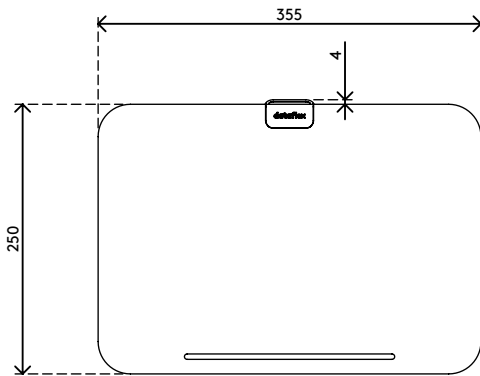

addit

6 kg

305 mm (12")

Addit Bento® ergonomische Toolbox 900

2019/06/24

45.900

 376 x 265 x 54 mm

 1 pcs