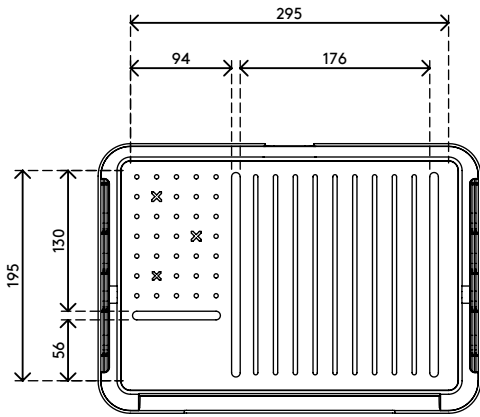

addit

6 kg

305 mm (12")

Addit Bento® ergonomische Toolbox 900

2019/06/24

45.900

 376 x 265 x 54 mm

 1 pcs

 weiß

 2,2 kg

 805410459000