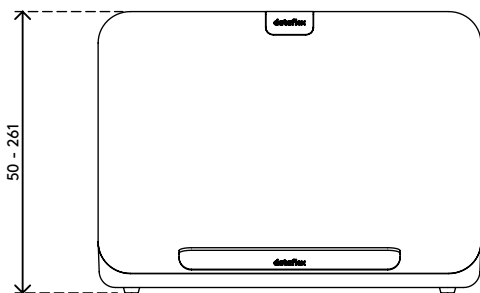

addit

6 kg

305 mm (12")

Addit Bento® ergonomische Toolbox 900

2019/06/24

45.900

 376 x 265 x 54 mm

 1 pcs