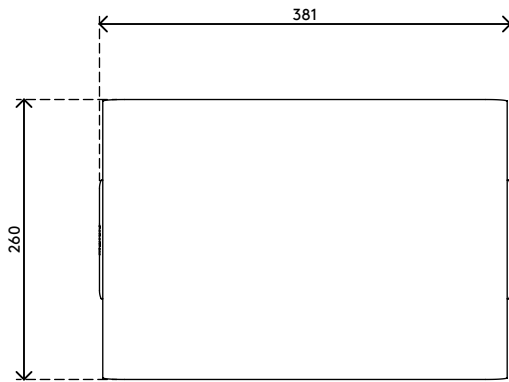

45.123

Addit Bento® Monitorerhöhung - verstellbar 123

Attraktives Design, das schlicht und gleichzeitig effektiv ist: Diese höhenverstellbare Addit Bento® Monitorerhöhung verbessert Ihre Körperhaltung, indem der Monitor auf Augenhöhe angehoben wird. Die GummifüÙe sorgen für sicheren Stand und schützen Ihren Schreibtisch vor Kratzern. Design von Robert Bronwasser.

- Geeignet für Monitore bis zu 20 kg
- Aus robustem Stahl mit einer langlebigen matten Pulverbeschichtung

- Ausgezeichnet in Kombination mit der ergonomischen Addit Bento® Toolbox
- 3 Höheneinstellungen: 110, 135 und 160 mm
- Abmessungen (B x T x H): 381 x 260 x 110 - 160 mm

addit

20 kg

Addit Bento® Monitorerhöhung - verstellbar 123

2019/06/24

45.123

 404 x 284 x 112 mm

 1 pcs

 schwarz