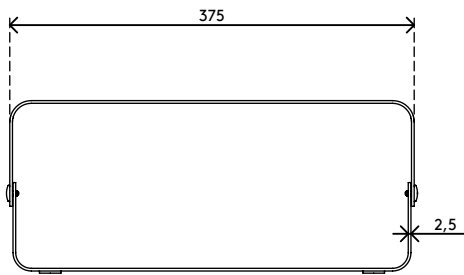

45.123

Addit Bento® Monitorerhöhung - verstellbar 123

Attraktives Design, das schlicht und gleichzeitig effektiv ist: Diese höhenverstellbare Addit Bento® Monitorerhöhung verbessert Ihre Körperhaltung, indem der Monitor auf Augenhöhe angehoben wird. Die GummifüÙe sorgen für sicheren Stand und schützen Ihren Schreibtisch vor Kratzern. Design von Robert Bronwasser.

- Geeignet für Monitore bis zu 20 kg
- Aus robustem Stahl mit einer langlebigen matten Pulverbeschichtung

- Ausgezeichnet in Kombination mit der ergonomischen Addit Bento® Toolbox
- 3 Höheneinstellungen: 110, 135 und 160 mm
- Abmessungen (B x T x H): 381 x 260 x 110 - 160 mm

addit

20 kg

Addit Bento® Monitorerhöhung - verstellbar 123

2019/06/24

45.123

 404 x 284 x 112 mm

 1 pcs

 schwarz