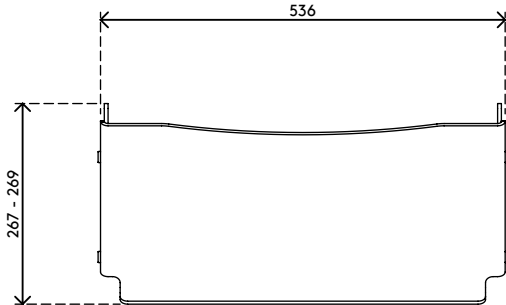

addit

Addit ErgoDoc® Dokumentenhalter - verstellbar 401

2019/06/24

49.401

 580 x 295 x 115 mm

 1 pcs

 mattes Acryl

 1,65 kg