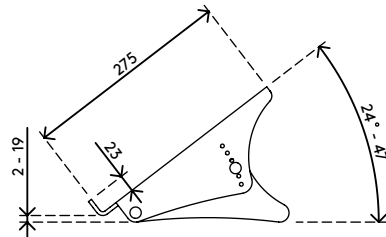

addit

Addit ErgoDoc® Dokumentenhalter - verstellbar 401

2019/06/24

49.401

 580 x 295 x 115 mm

 1 pcs

 mattes Acryl

 1,65 kg