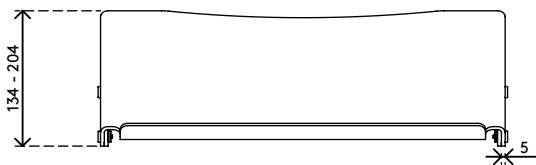

addit

Addit ErgoDoc® Dokumentenhalter - verstellbar 401

2019/06/24

49.401

 580 x 295 x 115 mm

 1 pcs

 mattes Acryl

 1,65 kg