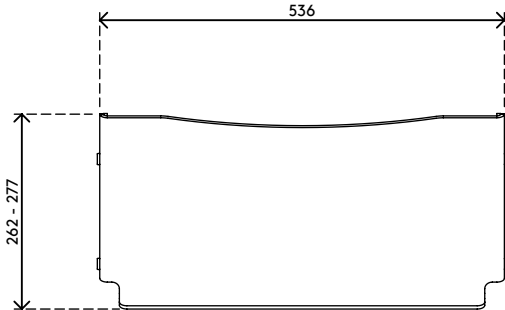

addit

Addit ErgoDoc® Dokumentenhalter - verstellbar 411

2019/06/24

49.411

 590 x 300 x 115 mm

 1 pcs

 mattes Acryl

 1,835 kg