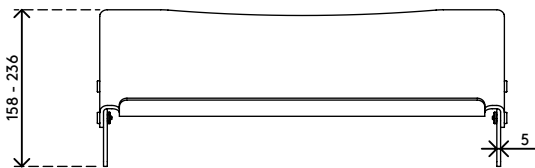

addit

Addit ErgoDoc® Dokumentenhalter - verstellbar 411

2019/06/24

49.411

 590 x 300 x 115 mm

 1 pcs

 mattes Acryl

 1,835 kg