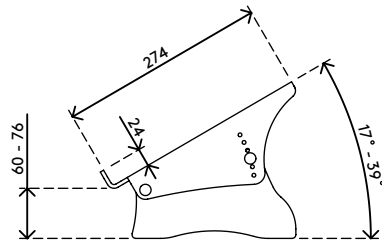

addit

Addit ErgoDoc® Dokumentenhalter - verstellbar 411

2019/06/24

49.411

 590 x 300 x 115 mm

 1 pcs

 mattes Acryl

 1,835 kg