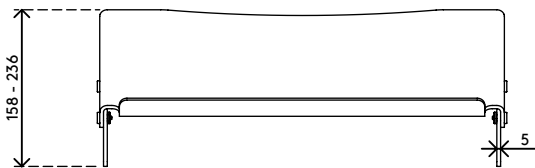

49.411

Addit ErgoDoc® Dokumentenhalter - verstellbar 411

Ein sehr effektiver in-line A3-Dokumentenhalter. Dieser ErgoDoc® ist in sechs kleinen Schritten höhenverstellbar. Durch die erhöhte Unterkante kann die Tastatur bei Nichtgebrauch einfach unter den Dokumentenhalter geschoben werden.

- Geeignet für Dokumente/Bücher/Broschüren/Mappen etc. bis zu A3-Größe
- Richtet Dokumente und Monitor in einer Linie aus und verhindert Augenermüdung und Nackenverspannung
- Spart Platz auf dem Schreibtisch
- Abmessungen (B x T x H): 536 x 278 x 160 - 235 mm
- Höhenverstellbar von 160 - 235 mm in 6 Schritten
- Entspiegeltes, 5 mm dickes, mattes Acryl
- Max. Tragkraft 6 kg
- Bringt die Tastatur unter dem ErgoDoc® unter, für noch mehr Platz auf dem Schreibtisch

addit

Addit ErgoDoc® Dokumentenhalter - verstellbar 411

2019/06/24

49.411

 590 x 300 x 115 mm

 1 pcs

 mattes Acryl

 1,835 kg