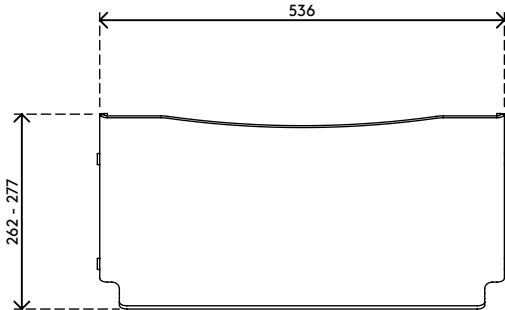

49.411

Addit ErgoDoc® Dokumentenhalter - verstellbar 411

Ein sehr effektiver in-line A3-Dokumentenhalter. Dieser ErgoDoc® ist in sechs kleinen Schritten höhenverstellbar. Durch die erhöhte Unterkante kann die Tastatur bei Nichtgebrauch einfach unter den Dokumentenhalter geschoben werden.

- Geeignet für Dokumente/Bücher/Broschüren/Mappen etc. bis zu A3-Größe
- Richtet Dokumente und Monitor in einer Linie aus und verhindert Augenermüdung und Nackenverspannung
- Spart Platz auf dem Schreibtisch
- Abmessungen (B x T x H): 536 x 278 x 160 - 235 mm
- Höhenverstellbar von 160 - 235 mm in 6 Schritten
- Entspiegeltes, 5 mm dickes, mattes Acryl
- Max. Tragkraft 6 kg
- Bringt die Tastatur unter dem ErgoDoc® unter, für noch mehr Platz auf dem Schreibtisch

addit

Addit ErgoDoc® Dokumentenhalter - verstellbar 411

2019/06/24

49.411

 590 x 300 x 115 mm

 1 pcs

 mattes Acryl

 1,835 kg