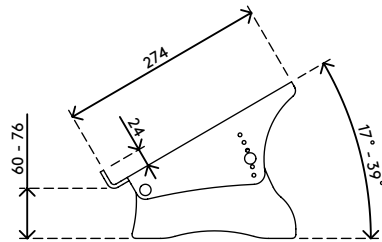

49.411

Addit ErgoDoc® Dokumentenhalter - verstellbar 411

Ein sehr effektiver in-line A3-Dokumentenhalter. Dieser ErgoDoc® ist in sechs kleinen Schritten höhenverstellbar. Durch die erhöhte Unterkante kann die Tastatur bei Nichtgebrauch einfach unter den Dokumentenhalter geschoben werden.

- Geeignet für Dokumente/Bücher/Broschüren/Mappen etc. bis zu A3-Größe
- Richtet Dokumente und Monitor in einer Linie aus und verhindert Augenermüdung und Nackenverspannung
- Spart Platz auf dem Schreibtisch
- Abmessungen (B x T x H): 536 x 278 x 160 - 235 mm
- Höhenverstellbar von 160 - 235 mm in 6 Schritten
- Entspiegeltes, 5 mm dickes, mattes Acryl
- Max. Tragkraft 6 kg
- Bringt die Tastatur unter dem ErgoDoc® unter, für noch mehr Platz auf dem Schreibtisch

addit

Addit ErgoDoc® Dokumentenhalter - verstellbar 411

2019/06/24

49.411

 590 x 300 x 115 mm

 1 pcs

 mattes Acryl

 1,835 kg