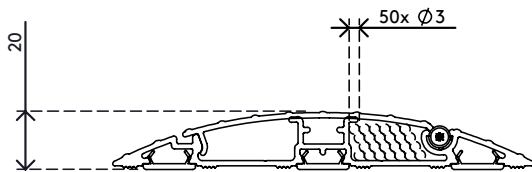

addit

Addit Kabelschutz 180 cm - gerade 432

2020/02/26

31.432

1835 x 180 x 45 mm

1 pcs

silber

2,6 kg

805410314323