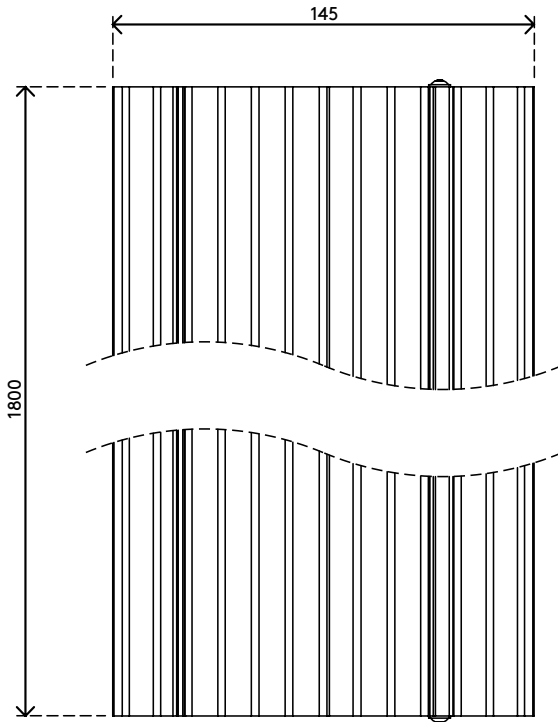

31.432

Addit Kabelschutz 180 cm - gerade 432

Mit diesem Addit Kabelschutz lassen sich Kabel leicht dorthin verlegen, wo Sie sie brauchen. Die robuste Aluminiumkonstruktion schützt Mensch und Kabel, da sie sich nicht in die Quere kommen können. Außerdem ermöglicht das aufklappbare Gehäuse, Kabel in Sekundenschnelle einzulegen, zu entfernen oder auszuschalten.

Ihnen schwebt etwas ganz Besonderes vor?

Wir können die Länge dieses Kabelschutzes ganz auf Ihre Wünsche abstimmen.

Kontaktieren Sie uns für weitere Informationen.

- Hergestellt aus 80 % Recycling-Aluminium
- Rutschfest dank geriffelter Oberfläche
- Für Belastungen bis 500 kg ausgelegt
- Geeignet für zehn 7-mm-Kabel
- Aufklappbare Abdeckung bietet leichten Zugang von oben zu den Kabelkanälen
- Geriffelte Unterseite und aufgeraute Streifen sorgen für Griffbarkeit auf jedem Fußboden
- Aus voll recyclebaren Aluminium aufgebaut
- Abmessungen (B x T x H): 145 x 1800 x 20 mm

addit

Addit Kabelschutz 180 cm - gerade 432

2020/02/26

31.432

 1835 x 180 x 45 mm

 1 pcs

 silber

 2,6 kg