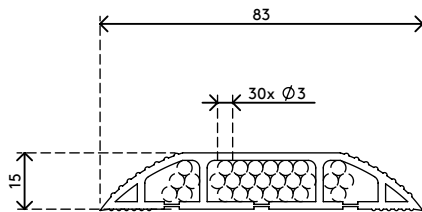

addit

Addit Kabelschutz 300 cm 300

2019/06/24

31.300

320 x 320 x 115 mm

1 pcs

grau

1,735 kg

805410313005