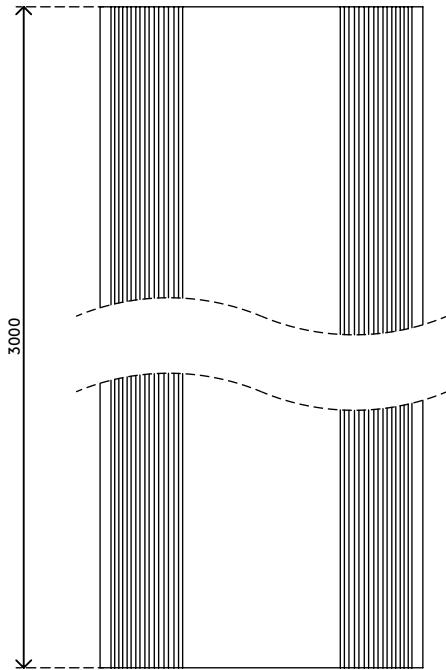

addit

Addit Kabelschutz 300 cm 300

2019/06/24

31.300

320 x 320 x 115 mm

1 pcs

grau

1,735 kg

805410313005