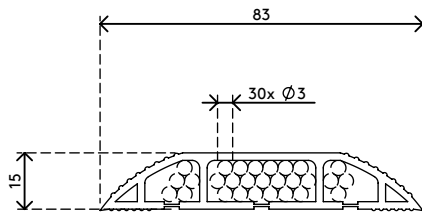

addit

Addit Kabelschutz 300 cm 303

2019/06/24

31.303

 320 x 320 x 115 mm

 1 pcs

 schwarz

 1,735 kg