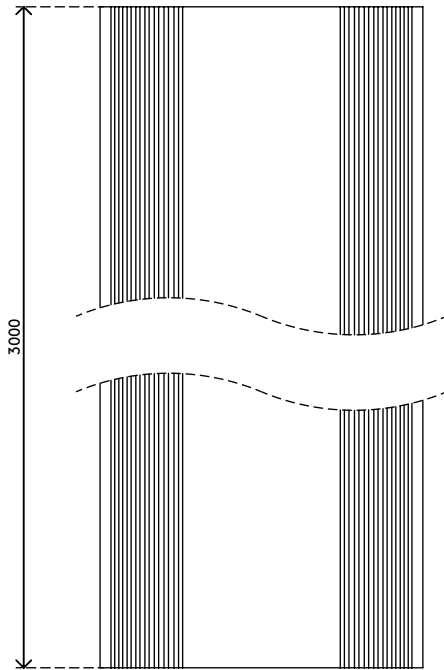

addit

Addit Kabelschutz 300 cm 303

2019/06/24

31.303

 320 x 320 x 115 mm

 1 pcs

 schwarz

 1,735 kg