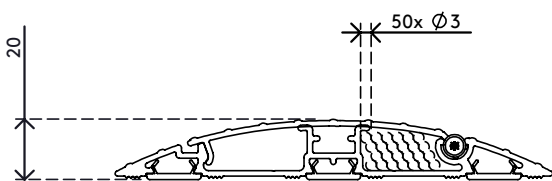

addit

Addit Kabelschutz 60 cm - gerade 402

2020/02/26

31.402

 635 x 180 x 45 mm

 1 pcs

 silber

 1,3 kg