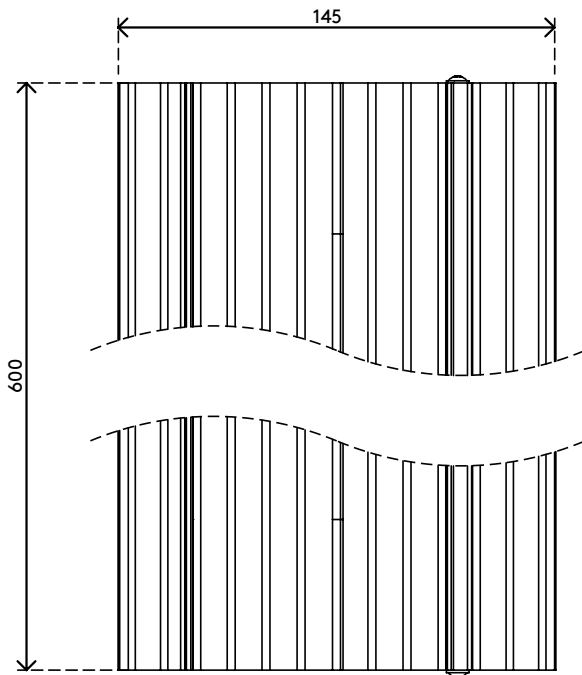

addit

Addit Kabelschutz 60 cm - gerade 402

2020/02/26

31.402

 635 x 180 x 45 mm

 1 pcs

 silber

 1,3 kg