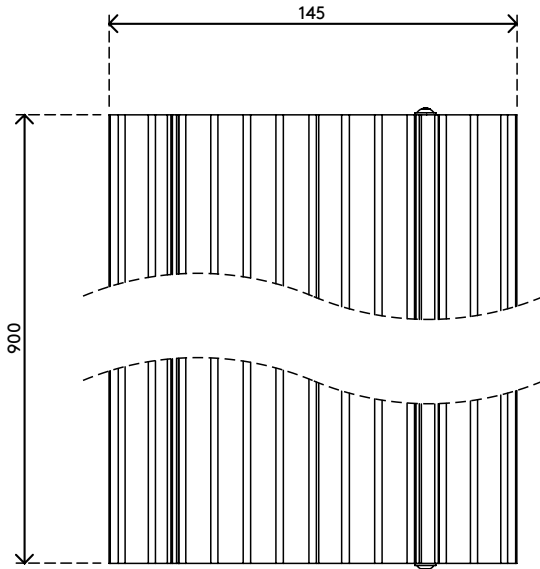

addit

Addit Kabelschutz 90 cm - gerade 412

2020/02/26

31.412

 935 x 180 x 45 mm

 1 pcs

 silber

 1,3 kg