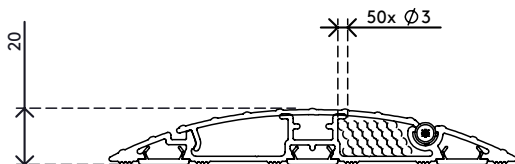

addit

Addit Kabelschutz 90 cm - gerade 412

2020/02/26

31.412

 935 x 180 x 45 mm

 1 pcs

 silber

 1,3 kg