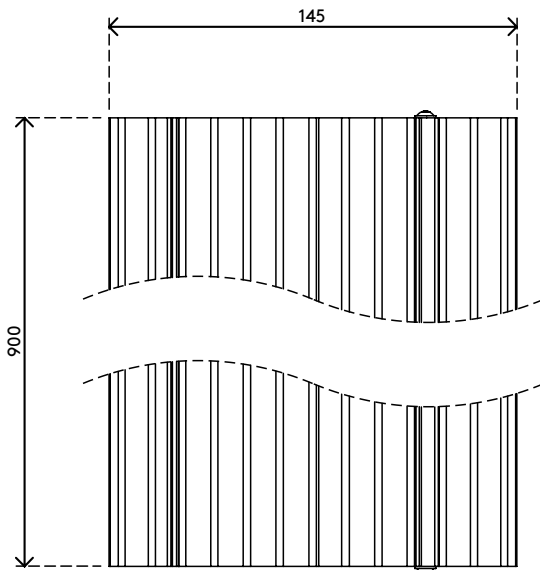

addit

Addit Kabelschutz 90 cm - gerade 412

2020/02/26

31.412

935 x 180 x 45 mm

1 pcs

silber

1,3 kg

805410314125