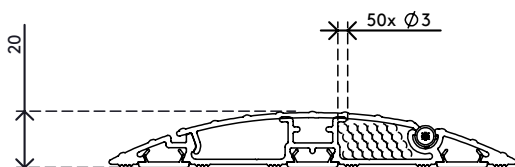

addit

Addit Kabelschutz 90 cm - gerade 412

2020/02/26

31.412

935 x 180 x 45 mm

1 pcs

silber

1,3 kg

805410314125