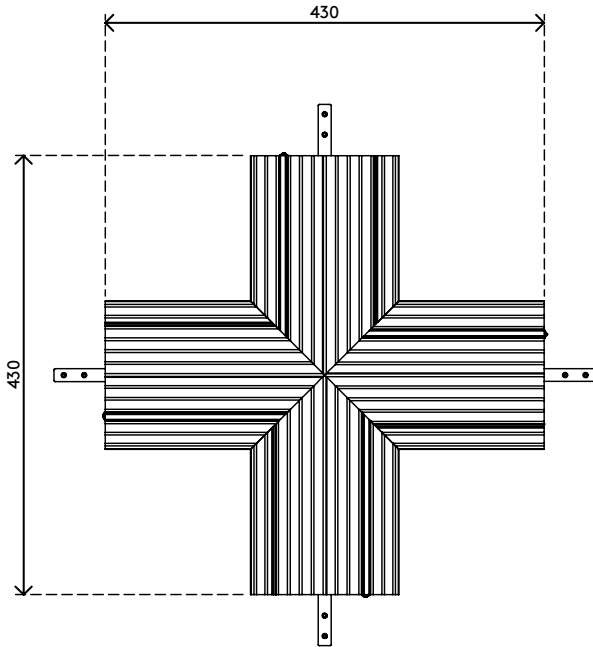

addit

Addit Kabelschutz - Kreuzverbindung 472

2020/02/27

31.472

430 x 420 x 30 mm

1 pcs

silber

1,7 kg

805410314729