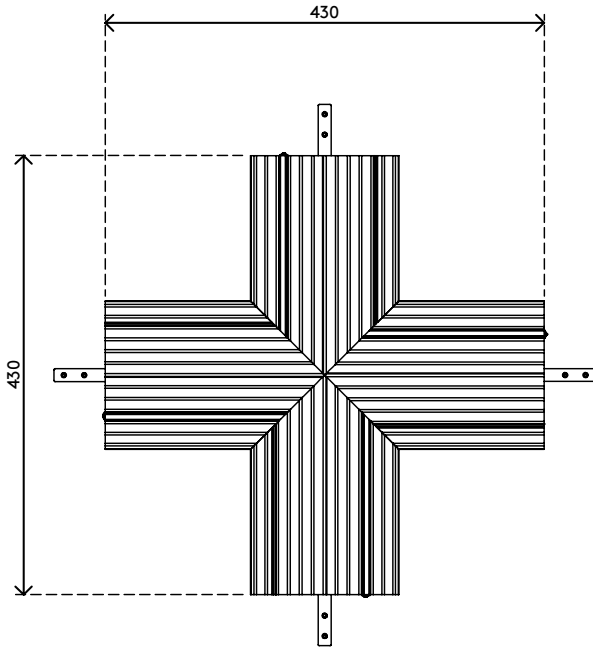

31.472

Addit Kabelschutz - Kreuzverbindung 472

Mit diesem Addit Kabelschutz lassen sich Kabel leicht dorthin verlegen, wo Sie sie brauchen. Die robuste Aluminiumkonstruktion schützt Mensch und Kabel, da sie sich nicht in die Quere kommen können. Außerdem ermöglicht das aufklappbare Gehäuse, Kabel in Sekundenschnelle einzulegen, zu entfernen oder auszuschalten.

Diese Kreuzverbindung ist die ideale Lösung für die Verbindung von Kabeln aus unterschiedlichen Quellen.

- Hergestellt aus 80 % Recycling-Aluminium
- Rutschfest dank geriffelter Oberfläche
- Für Belastungen bis 500 kg ausgelegt
- Geeignet für zehn 7-mm-Kabel
- Aufklappbare Abdeckung bietet leichten Zugang von oben zu den Kabelkanälen
- Geriffelte Unterseite und aufgeraute Streifen sorgen für Griffbarkeit auf jedem Fußboden
- Aus voll recyclebaren Aluminium aufgebaut
- Kreuzverbindung

addit

Addit Kabelschutz - Kreuzverbindung 472

2020/02/27

31.472

 430 x 420 x 30 mm

 1 pcs

 silber

 1,7 kg