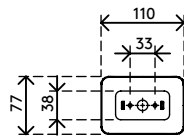

addit

Addit Kabelführung Sitz-Steh 130 cm – Schreibtisch 472

2020/11/25

34.472

245 x 245 x 60 mm

1 pcs

silber

0,80 kg

805410344726