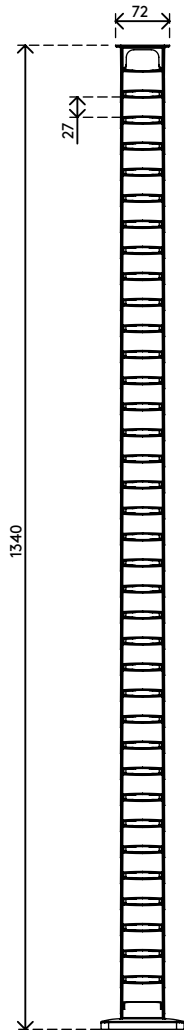

34.472

Addit Kabelführung Sitz-Steh 130 cm – Schreibtisch 472

Die Addit Kabelführung Sitz-Steh ist eine stilvolle Kabellösung für Ihren Sitz-Steh-Schreibtisch. Diese Lösung versteckt und ordnet Kabel für Schreibtische bis zu einer Länge von 130 cm. Um dieser Lösung mehr Stabilität und Ordnung zu geben, werden eine beschwerte Bodenplatte und Aufkleber/Schraube mitgeliefert. Da diese Kabelführung zu 100 % aus recyceltem PP besteht, ist diese nicht nur elegant und stilvoll, sondern auch nachhaltig.

Suchen Sie nach einer perfekt abgestimmten Lösung für Ihre Einrichtung? Wir können die Farbe und Länge genau auf Ihre Bedürfnisse abstimmen.

- Bündelt, ordnet und führt Kabel unter dem Schreibtisch
- Anpassung durch einfaches Hinzufügen/Entfernen von Elementen
- Entworfen für höhenverstellbare Tische bis zu 1300 mm
- 100% recyceltes PP (Polypropylen)
- Geeignet für 18 Kabel 7 mm dick
- Beschwerte Bodenplatte für mehr Stabilität
- Länge: 1340 mm
- Hergestellt in den Niederlanden: Niederländisches Design und Qualität
- Wird mit Aufklebern und Schrauben zur Befestigung der Kabelführung am Schreibtisch geliefert
- Zugelassen für das Dataflex-Rücknahmeprogramm

addit

Addit Kabelführung Sitz-Steh 130 cm – Schreibtisch 472

2020/11/25

34.472

 245 x 245 x 60 mm

 1 pcs

 silber

 0,80 kg