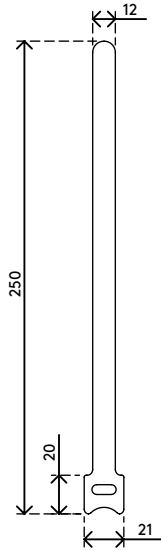

33.003

Addit Kabelklettverschluss 003

Die Kabelklettverschlüsse sind nicht nur stabil, sondern auch haltbar und lassen sich nahezu endlos wiederverwenden. Sie bündeln Kabel bis zu einem Durchmesser von 65 mm.

- Abmessungen (L x B): 250 mm x 12 mm
- Per 10 Stück verpackt

- Endlos wiederverwendbar
- Geeignet für 64 Kabel von 7 mm Dicke

addit

Addit Kabelklettverschluss 003

2019/06/24

33.003

 250 x 25 x 20 mm

 10 pcs