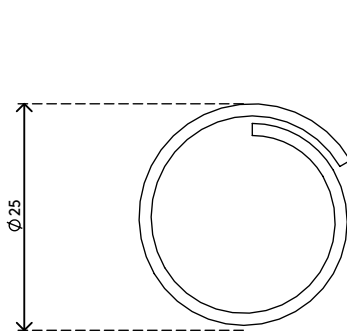

addit

33.761

Addit Kabelschlucker ø25 mm/20 m 761

Eine tolle Art, Daten- und Stromkabel zu verbergen.
Bündeln Sie die Kabel einfach in Ihrer Hand, nehmen Sie die dazugehörige Einzugshilfe und führen Sie die Kabel in den Kabelschlucker ein. Einzugshilfe muss gesondert bestellt werden.

- Spart Zeit und Ärger
- Leicht anzubringen mit Einzugshilfe

- Abmessungen (ø x L): 25 mm x 20 m
- Geeignet für 6 Kabel von 7 mm Dicke

dataflex 

feeling at work

addit

Addit Kabelschlucker $\varnothing 25$ mm/20 m 761

2019/06/24

33.761

 500 x 500 x 160 mm

 1 pcs

 weiß

 1,63 kg

 805410337612