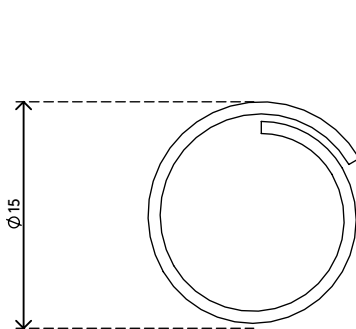

addit

Addit Kabelschlucker $\varnothing 15$ mm/25 m 711

2016/03/25

33.711

 430 x 315 x 165 mm

 1 pcs

 weiß

 1,45 kg