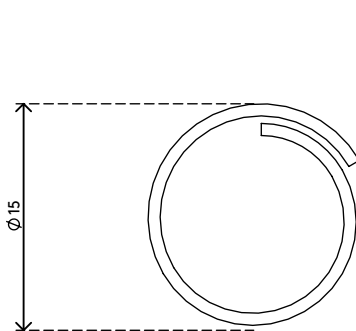

addit

33.711

Addit Kabelschlucker \varnothing 15 mm/25 m 711

Eine tolle Art, Daten- und Stromkabel zu verbergen. Bündeln Sie die Kabel einfach in Ihrer Hand, nehmen Sie die dazugehörige Einzugshilfe und führen Sie die Kabel in den Kabelschlucker ein. Einzugshilfe muss gesondert bestellt werden.

- Spart Zeit und Ärger
- Leicht anzubringen mit Einzugshilfe
- Abmessungen (\varnothing x L): 15 mm x 25 m
- Geeignet für 3 Kabel von 7 mm Dicke

dataflex

feeling at work

addit

Addit Kabelschlucker $\varnothing 15$ mm/25 m 711

2016/03/25

33.711

 430 x 315 x 165 mm

 1 pcs

 weiß

 1,45 kg

 805410337117