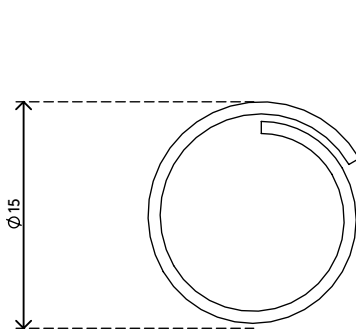

addit

Addit Kabelschlucker $\varnothing 15$ mm/25 m 712

2019/06/24

33.712

 430 x 315 x 165 mm

 1 pcs

 silber

 1,45 kg