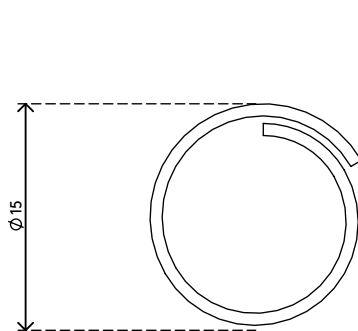

addit

Addit Kabelschlucker $\varnothing 15$ mm/25 m 711

2019/06/24

33.711

 430 x 315 x 165 mm

 1 pcs

 weiß

 1,45 kg