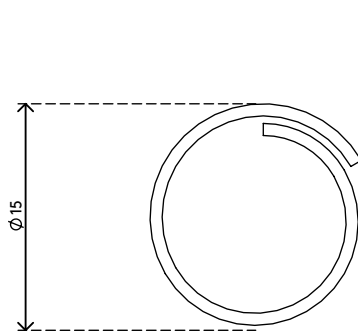

addit

Addit Kabelschlucker $\varnothing 15$ mm/25 m 711

2019/06/24

33.711

430 x 315 x 165 mm

1 pcs

weiß

1,45 kg

805410337117