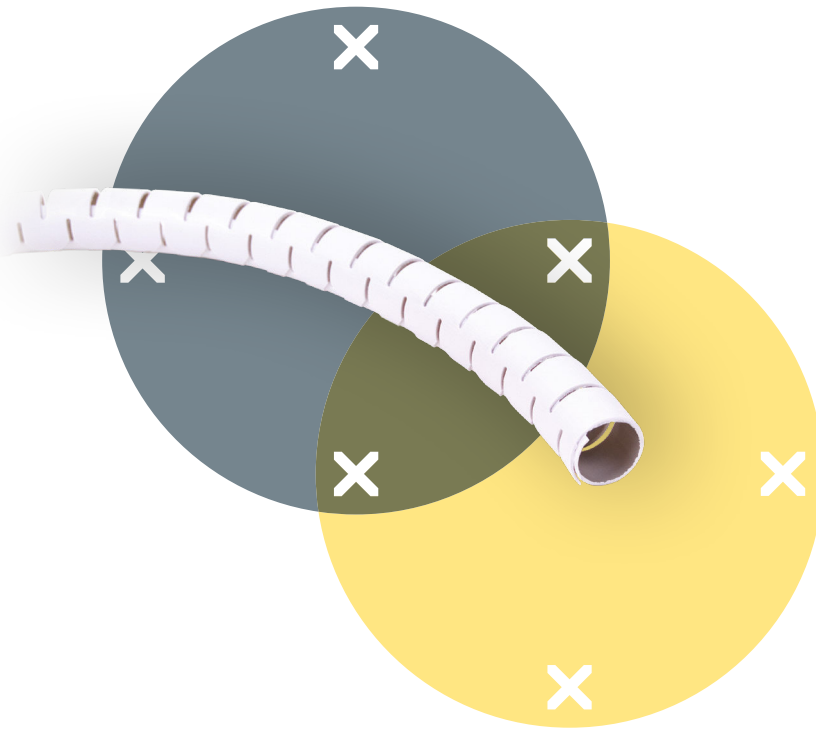

addit

33.711

Addit Kabelschlucker ø15 mm/25 m 711

Eine tolle Art, Daten- und Stromkabel zu verbergen.
Bündeln Sie die Kabel einfach in Ihrer Hand, nehmen Sie die dazugehörige Einzugshilfe und führen Sie die Kabel in den Kabelschlucker ein. Einzugshilfe muss gesondert bestellt werden.

- Spart Zeit und Ärger
- Leicht anzubringen mit Einzugshilfe

- Abmessungen (ø x L): 15 mm x 25 m
- Geeignet für 3 Kabel von 7 mm Dicke

dataflex

feeling at work