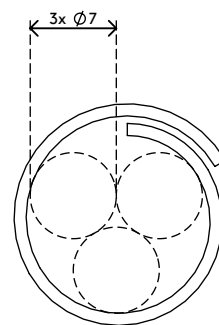

addit

Addit Kabelschlucker $\varnothing 15$ mm/25 m 711

2019/06/24

33.711

430 x 315 x 165 mm

1 pcs

weiß

1,45 kg

805410337117