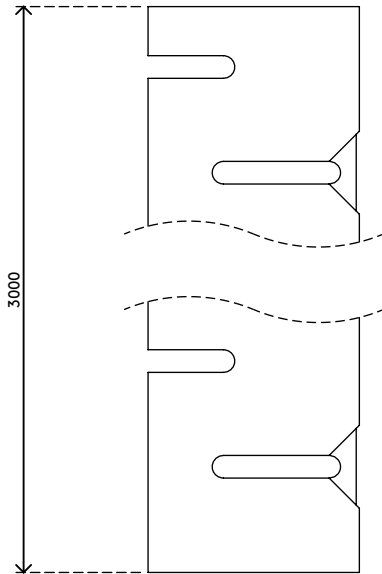

# addit

Addit Kabelschlucker  $\varnothing 25$  mm/3 m + Einzugshilfe 781

2019/06/24

# 33.781

 465 x 350 x 50 mm

 1 pcs

 weiß

 0,32 kg

 805410337810