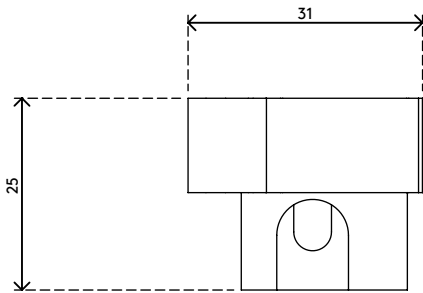

addit

Addit Kabelschlucker $\varnothing 15/25$ mm - Befestigungsclips 903

2019/06/24

33.903

200 x 130 x 30 mm

1 pcs

schwarz

0,03 kg

805410339036