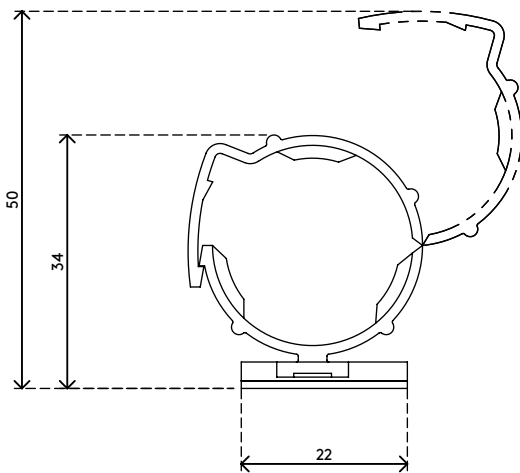

addit

Addit Kabelschlucker $\varnothing 15/25$ mm - Befestigungsclips 903

2019/06/24

33.903

200 x 130 x 30 mm

1 pcs

schwarz

0,03 kg

805410339036