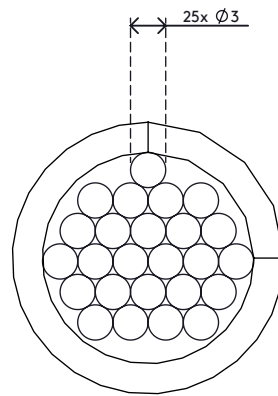

33.252

Addit Kabelspirale 252

Ein Produkt, mit dem sich Daten- und Stromkabel schnell und einfach verbergen lassen. Wickeln Sie die Kabelspirale einfach um Ihre Kabel und Sie erhalten ein straffes, ordentliches Bündel. Kabel vom Bündel abspalten oder hinzufügen ist ebenso einfach.

- Geliefert auf 25 m Rolle
- Flexibler, synthetischer Kabelmanager
- Zum einfachen Umwickeln von Kabeln

- Leichtes abspalten oder hinzufügen von Kabeln zur Spirale
- Geeignet für 5 Kabel von 7 mm Dicke

Addit Kabelspirale 252

2019/06/24

33.252

 300 x 300 x 60 mm

 1 pcs

 silber

 0,53 kg

 805410332525