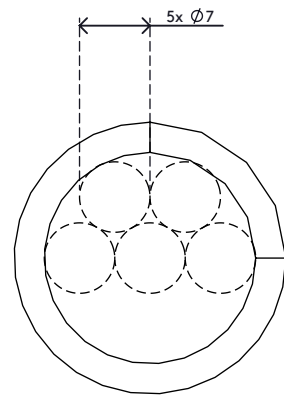

33.252

Addit Kabelspirale 252

Ein Produkt, mit dem sich Daten- und Stromkabel schnell und einfach verbergen lassen. Wickeln Sie die Kabelspirale einfach um Ihre Kabel und Sie erhalten ein straffes, ordentliches Bündel. Kabel vom Bündel abspalten oder hinzufügen ist ebenso einfach.

- Geliefert auf 25 m Rolle
- Flexibler, synthetischer Kabelmanager
- Zum einfachen Umwickeln von Kabeln

- Leichtes abspalten oder hinzufügen von Kabeln zur Spirale
- Geeignet für 5 Kabel von 7 mm Dicke

Addit Kabelspirale 252

2019/06/24

33.252

 300 x 300 x 60 mm

 1 pcs

 silber

 0,53 kg

 805410332525