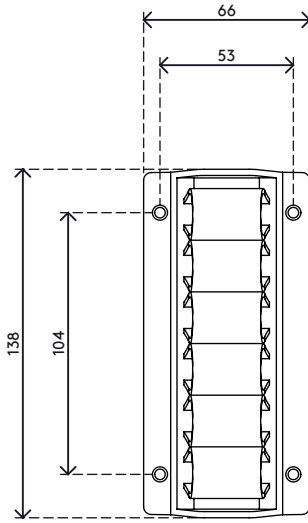

addit

Addit Kabelwelle 302

2019/06/24

34.302

 180 x 120 x 80 mm

 1 pcs

 silber

 0,21 kg