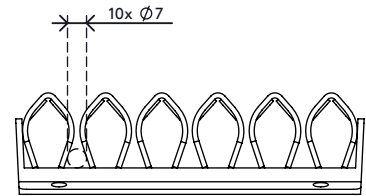

addit

Addit Kabelwelle 302

2019/06/24

34.302

 180 x 120 x 80 mm

 1 pcs

 silber

 0,21 kg