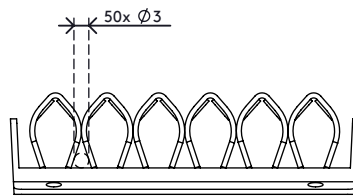

addit

Addit Kabelwelle 302

2019/06/24

34.302

 180 x 120 x 80 mm

 1 pcs

 silber

 0,21 kg