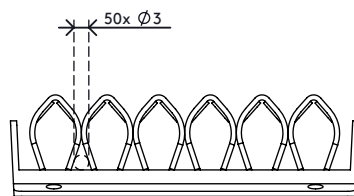

addit

Addit Kabelwelle 303

2019/06/24

34.303

184 x 124 x 84 mm

1 pcs

schwarz

0,21 kg

805410343033