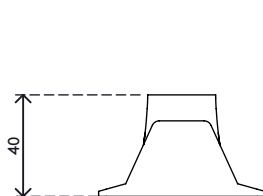

addit

Addit Kabelwelle 303

2019/06/24

34.303

184 x 124 x 84 mm

1 pcs

schwarz

0,21 kg

805410343033