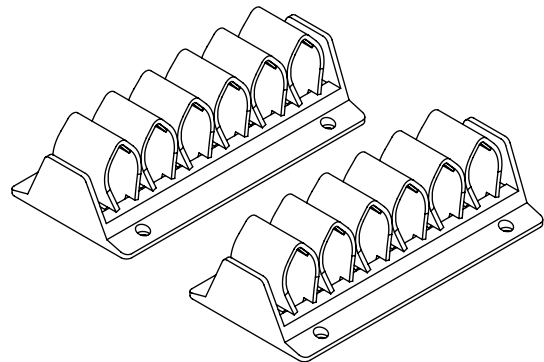

addit

Addit Kabelwelle 303

2019/06/24

34.303

184 x 124 x 84 mm

1 pcs

schwarz

0,21 kg

805410343033