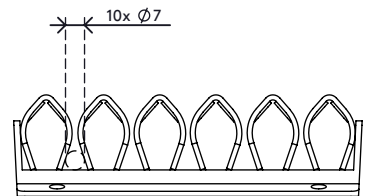

addit

Addit Kabelwelle 303

2019/06/24

34.303

184 x 124 x 84 mm

1 pcs

schwarz

0,21 kg

805410343033