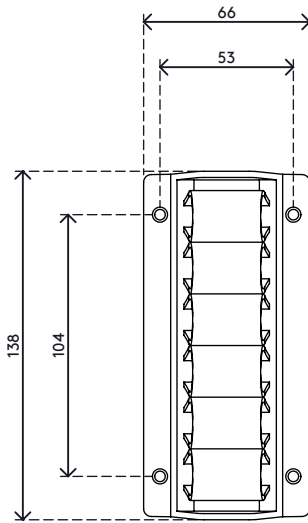

addit

Addit Kabelwelle 303

2019/06/24

34.303

184 x 124 x 84 mm

1 pcs

schwarz

0,21 kg

805410343033