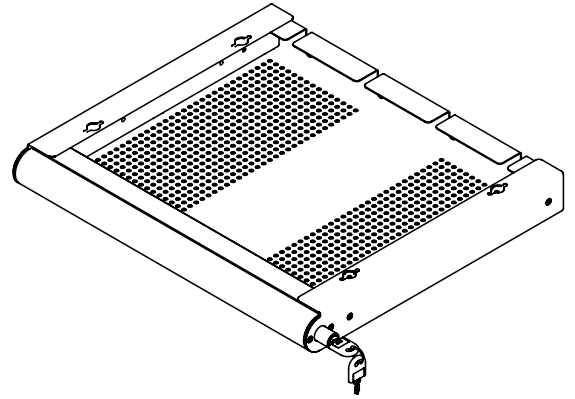

20.620

Addit laptop Sicherheits Schublade 620

Bewahren Sie Ihre persönlichen Geräte sicher und geordnet auf - mit der Addit Laptop-SicherheitsSchublade. Diese Schublade ist für die sichere Aufbewahrung von Laptops, Tablets und Smartphones konzipiert und lässt sich bequem unter Ihrem Schreibtisch anbringen. Der perforierte Boden sorgt für eine optimale Luftzirkulation, damit Ihre Geräte kühl bleiben. Außerdem können Daten- und Stromkabel einfach über die Rückseite angeschlossen werden, damit Ihr Arbeitsplatz aufgeräumt und effizient bleibt.

- Mühelose Zugänglichkeit durch leichtgängige kugelgelagerte Schienen
- Leicht abschließbar mit eingebautem Schlüsselschloss auf der rechten Seite
- Kabel werden an beiden Seiten der Rückseite geführt
- Perforierter Boden für ausreichende Luftzirkulation zur Hardware
- Geeignet zur Sicherung von Laptops, Tablets oder Smartphones
- Hergestellt aus Stahl für Langlebigkeit und Stärke
- Abmessungen (B x T x H): 478 x 420 x 53 mm
- Für Laptops bis zu (B x T x H): 440 x 325 x 40 mm

Addit laptop Sicherheits Schublade 620

2024/12/24

20.620

 530 x 450 x 75 mm

 1 pcs

 weiß

 5 kg

 805410206208