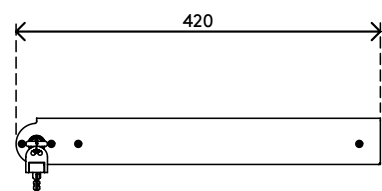

20.620

Addit laptop Sicherheits Schublade 620

Bewahren Sie Ihre persönlichen Geräte sicher und geordnet auf - mit der Addit Laptop-SicherheitsSchublade. Diese Schublade ist für die sichere Aufbewahrung von Laptops, Tablets und Smartphones konzipiert und lässt sich bequem unter Ihrem Schreibtisch anbringen. Der perforierte Boden sorgt für eine optimale Luftzirkulation, damit Ihre Geräte kühl bleiben. Außerdem können Daten- und Stromkabel einfach über die Rückseite angeschlossen werden, damit Ihr Arbeitsplatz aufgeräumt und effizient bleibt.

- Mühelose Zugänglichkeit durch leichtgängige kugelgelagerte Schienen
- Leicht abschließbar mit eingebautem Schlüsselschloss auf der rechten Seite
- Kabel werden an beiden Seiten der Rückseite geführt
- Perforierter Boden für ausreichende Luftzirkulation zur Hardware
- Geeignet zur Sicherung von Laptops, Tablets oder Smartphones
- Hergestellt aus Stahl für Langlebigkeit und Stärke
- Abmessungen (B x T x H): 478 x 420 x 53 mm
- Für Laptops bis zu (B x T x H): 440 x 325 x 40 mm

Addit laptop Sicherheits Schublade 620

2024/12/24

20.620

 530 x 450 x 75 mm

 1 pcs

 weiß

 5 kg

 805410206208