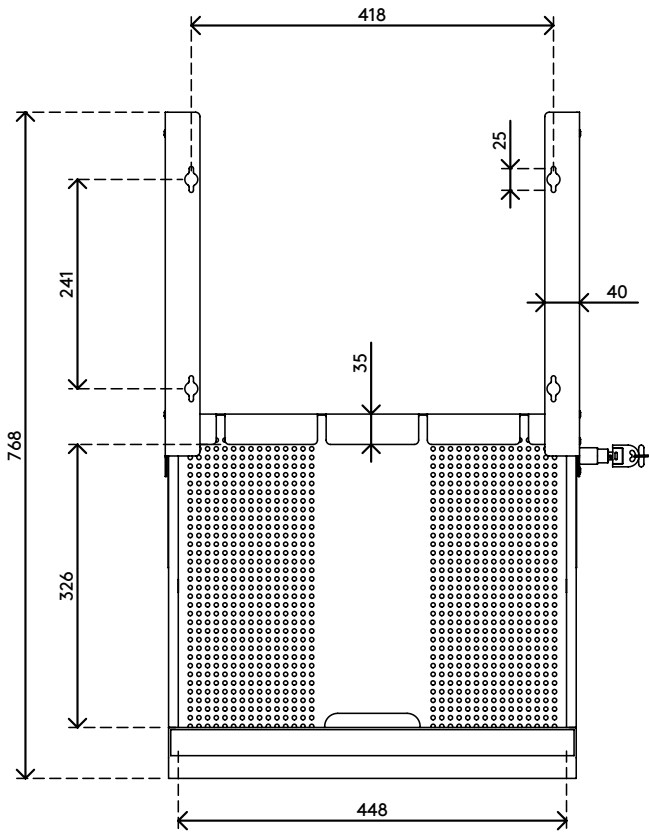

20.620

Addit laptop Sicherheits Schublade 620

Bewahren Sie Ihre persönlichen Geräte sicher und geordnet auf - mit der Addit Laptop-SicherheitsSchublade. Diese Schublade ist für die sichere Aufbewahrung von Laptops, Tablets und Smartphones konzipiert und lässt sich bequem unter Ihrem Schreibtisch anbringen. Der perforierte Boden sorgt für eine optimale Luftzirkulation, damit Ihre Geräte kühl bleiben. Außerdem können Daten- und Stromkabel einfach über die Rückseite angeschlossen werden, damit Ihr Arbeitsplatz aufgeräumt und effizient bleibt.

- Mühelose Zugänglichkeit durch leichtgängige kugelgelagerte Schienen
- Leicht abschließbar mit eingebautem Schlüsselschloss auf der rechten Seite
- Kabel werden an beiden Seiten der Rückseite geführt
- Perforierter Boden für ausreichende Luftzirkulation zur Hardware
- Geeignet zur Sicherung von Laptops, Tablets oder Smartphones
- Hergestellt aus Stahl für Langlebigkeit und Stärke
- Abmessungen (B x T x H): 478 x 420 x 53 mm
- Für Laptops bis zu (B x T x H): 440 x 325 x 40 mm

Addit laptop Sicherheits Schublade 620

2024/12/24

20.620

 530 x 450 x 75 mm

 1 pcs

 weiß

 5 kg

 805410206208