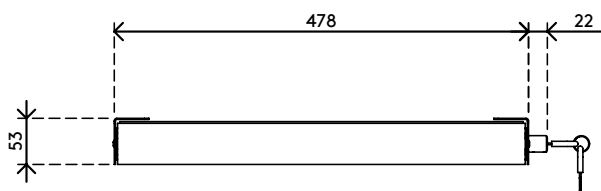

20.620

Addit laptop Sicherheits Schublade 620

Bewahren Sie Ihre persönlichen Geräte sicher und geordnet auf - mit der Addit Laptop-SicherheitsSchublade. Diese Schublade ist für die sichere Aufbewahrung von Laptops, Tablets und Smartphones konzipiert und lässt sich bequem unter Ihrem Schreibtisch anbringen. Der perforierte Boden sorgt für eine optimale Luftzirkulation, damit Ihre Geräte kühl bleiben. Außerdem können Daten- und Stromkabel einfach über die Rückseite angeschlossen werden, damit Ihr Arbeitsplatz aufgeräumt und effizient bleibt.

- Mühelose Zugänglichkeit durch leichtgängige kugelgelagerte Schienen
- Leicht abschließbar mit eingebautem Schlüsselschloss auf der rechten Seite
- Kabel werden an beiden Seiten der Rückseite geführt
- Perforierter Boden für ausreichende Luftzirkulation zur Hardware
- Geeignet zur Sicherung von Laptops, Tablets oder Smartphones
- Hergestellt aus Stahl für Langlebigkeit und Stärke
- Abmessungen (B x T x H): 478 x 420 x 53 mm
- Für Laptops bis zu (B x T x H): 440 x 325 x 40 mm

Addit laptop Sicherheits Schublade 620

2024/12/24

20.620

 530 x 450 x 75 mm

 1 pcs

 weiß

 5 kg

 805410206208