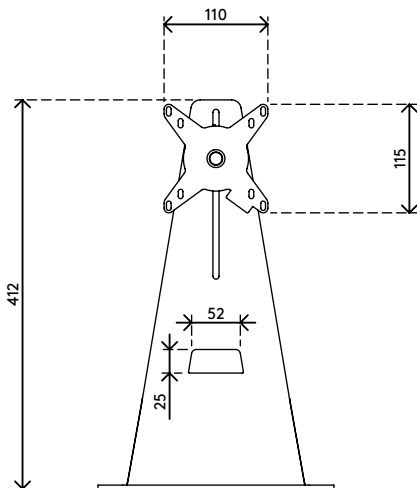

addit

145 mm (5,7")

+55°/-55°

360°

770 mm (30,3")

75 x 75/100 x 100

15 kg

Addit Monitorständer 502

2019/06/24

52.502

 265 x 230 x 475 mm

 1 pcs

 silber

 3,73 kg

 805410525026