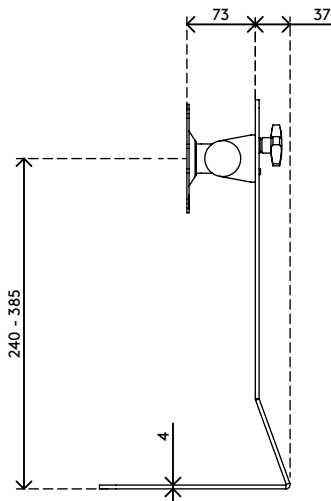

addit

145 mm (5,7")

+55°/-55°

360°

770 mm (30,3")

75 x 75/100 x 100

15 kg

Addit Monitorständer 502

2019/06/24

52.502

 265 x 230 x 475 mm

 1 pcs

 silber

 3,73 kg

 805410525026