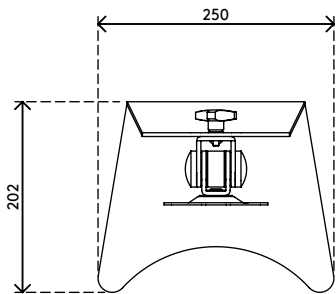

addit

145 mm (5,7")

+55°/-55°

360°

770 mm (30,3")

75 x 75/100 x 100

15 kg

Addit Monitorständer 502

2019/06/24

52.502

 265 x 230 x 475 mm

 1 pcs

 silber

 3,73 kg

 805410525026