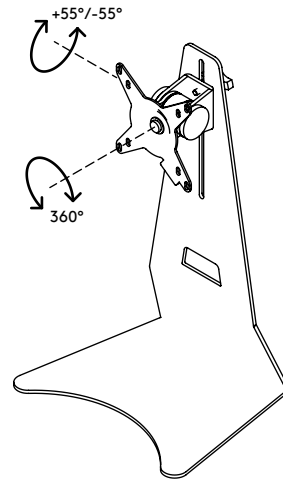

addit

145 mm (5,7")

+55°/-55°

360°

770 mm (30,3")

75 x 75/100 x 100

15 kg

Addit Monitorständer 502

2019/06/24

52.502

 265 x 230 x 475 mm

 1 pcs

 silber

 3,73 kg

 805410525026