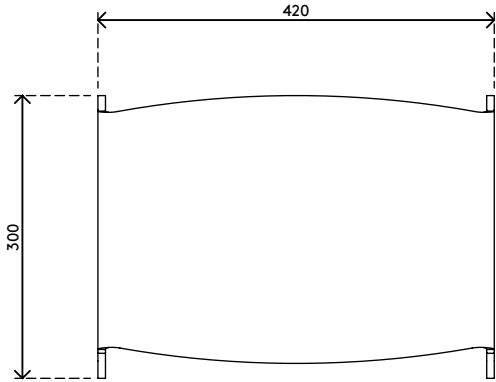

addit

15 kg

Addit Monitorerhöhung 660

2019/06/24

44.660

 475 x 310 x 163 mm

 1 pcs

 helles Acryl

 1,89 kg

 805410446604