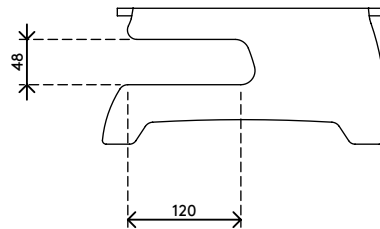

addit

15 kg

Addit Monitorerhöhung 660

2019/06/24

44.660

 475 x 310 x 163 mm

 1 pcs

 helles Acryl

 1,89 kg

 805410446604