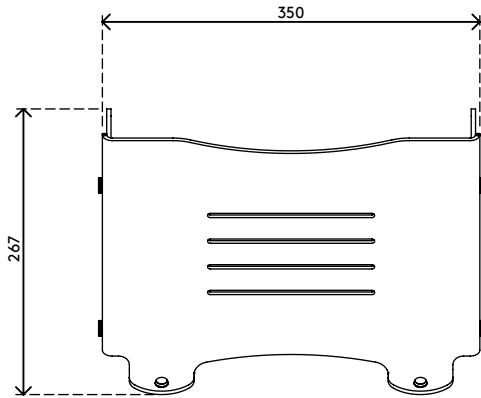

addit

6 kg

Addit Notebookerhöhung - verstellbar 450

2019/06/24

49.450

 395 x 295 x 120 mm

 1 pcs

 helles Acryl

 1,1 kg

 805410494506