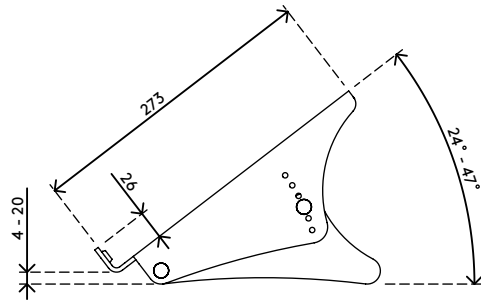

addit

6 kg

Addit Notebookerhöhung - verstellbar 450

2019/06/24

49.450

 395 x 295 x 120 mm

 1 pcs

 helles Acryl