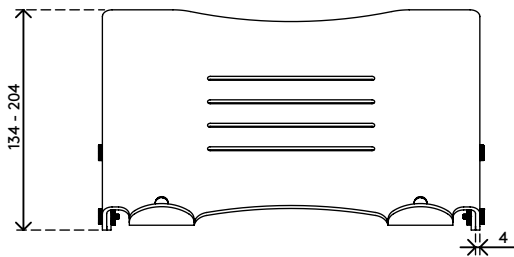

addit

6 kg

Addit Notebookerhöhung - verstellbar 450

2019/06/24

49.450

 395 x 295 x 120 mm

 1 pcs

 helles Acryl