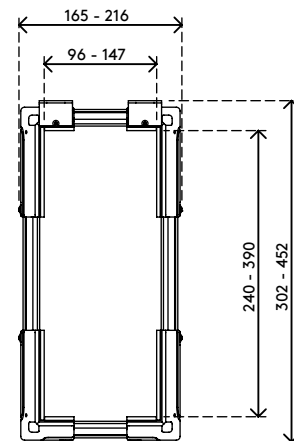

## Viewlite Computerhalterung - Schreibtisch 103

Diese Halterung ist ideal für Kleinformat-/Mini-Tower-Computer. Sie ist einfach vertikal oder horizontal zu befestigen und bietet festen Sitz für die meisten PCs.

- Für Montage unter Schreibtisch
- Mit großen Befestigungsbügeln die um den Schreibtischrahmen herum reichen
- Max. Abmessungen CPU vertikal zwischen 96 - 147 mm Breite und 240 - 390 mm Höhe
- Max. Abmessungen CPU horizontal zwischen 240 - 390 mm Breite und 96 - 147 mm Höhe
- Höhe und Breite verstellbar
- Max. Tragkraft 30 kg
- Aus recyceltem ABS
- Einfach zu (de)montieren

# viewlite X

horizontal/vertikal

96 - 147 mm  
(3,7 - 5,7")

240 - 390 mm  
(9,4 - 15,3")

30 kg

# 35.103

 325 x 165 x 140 mm

 1 pcs

 schwarz

 1,385 kg

 805410351038