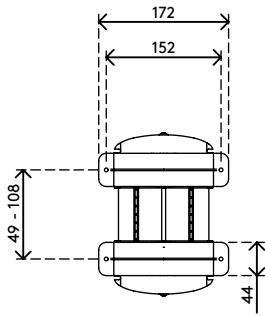

## Viewlite Computerhalterung - Schreibtisch 103

Diese Halterung ist ideal für Kleinformat-/Mini-Tower-Computer. Sie ist einfach vertikal oder horizontal zu befestigen und bietet festen Sitz für die meisten PCs.

- Für Montage unter Schreibtisch
- Mit großen Befestigungsbügeln die um den Schreibtischrahmen herum reichen
- Max. Abmessungen CPU vertikal zwischen 96 - 147 mm Breite und 240 - 390 mm Höhe
- Max. Abmessungen CPU horizontal zwischen 240 - 390 mm Breite und 96 - 147 mm Höhe
- Höhe und Breite verstellbar
- Max. Tragkraft 30 kg
- Aus recyceltem ABS
- Einfach zu (de)montieren

# viewlite X

horizontal/vertikal

96 - 147 mm  
(3,7 - 5,7")

240 - 390 mm  
(9,4 - 15,3")

30 kg

# 35.103

 325 x 165 x 140 mm

 1 pcs

 schwarz

 1,385 kg

 805410351038