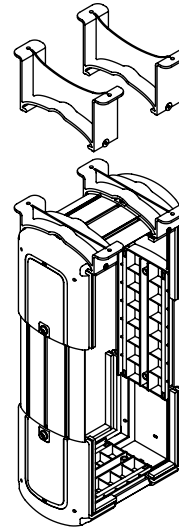

## Viewlite Computerhalterung - Schreibtisch 103

Diese Halterung ist ideal für Kleinformat-/Mini-Tower-Computer. Sie ist einfach vertikal oder horizontal zu befestigen und bietet festen Sitz für die meisten PCs.

- Für Montage unter Schreibtisch
- Mit großen Befestigungsbügeln die um den Schreibtischrahmen herum reichen
- Max. Abmessungen CPU vertikal zwischen 96 - 147 mm Breite und 240 - 390 mm Höhe
- Max. Abmessungen CPU horizontal zwischen 240 - 390 mm Breite und 96 - 147 mm Höhe
- Höhe und Breite verstellbar
- Max. Tragkraft 30 kg
- Aus recyceltem ABS
- Einfach zu (de)montieren

# viewlite X

horizontal/vertikal

96 - 147 mm  
(3,7 - 5,7")

240 - 390 mm  
(9,4 - 15,3")

30 kg

# 35.103

 325 x 165 x 140 mm

 1 pcs

 schwarz

 1,385 kg

 805410351038