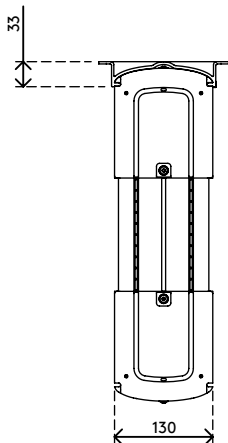

## Viewlite Computerhalterung - Schreibtisch 103

Diese Halterung ist ideal für Kleinformat-/Mini-Tower-Computer. Sie ist einfach vertikal oder horizontal zu befestigen und bietet festen Sitz für die meisten PCs.

- Für Montage unter Schreibtisch
- Mit großen Befestigungsbügeln die um den Schreibtischrahmen herum reichen
- Max. Abmessungen CPU vertikal zwischen 96 - 147 mm Breite und 240 - 390 mm Höhe
- Max. Abmessungen CPU horizontal zwischen 240 - 390 mm Breite und 96 - 147 mm Höhe
- Höhe und Breite verstellbar
- Max. Tragkraft 30 kg
- Aus recyceltem ABS
- Einfach zu (de)montieren

# viewlite X

horizontal/vertikal

96 - 147 mm  
(3,7 - 5,7")

240 - 390 mm  
(9,4 - 15,3")

30 kg

# 35.103

 325 x 165 x 140 mm

 1 pcs

 schwarz

 1,385 kg

 805410351038