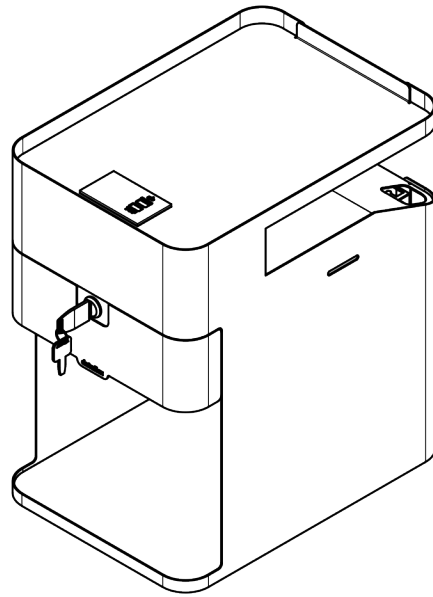

bento

Bento® desktop locker 500 / 503

2024/02/01

45.500 | 45.503

 490x330x430mm

 1 pcs

 weiß | Schwarz

 11,86 kg