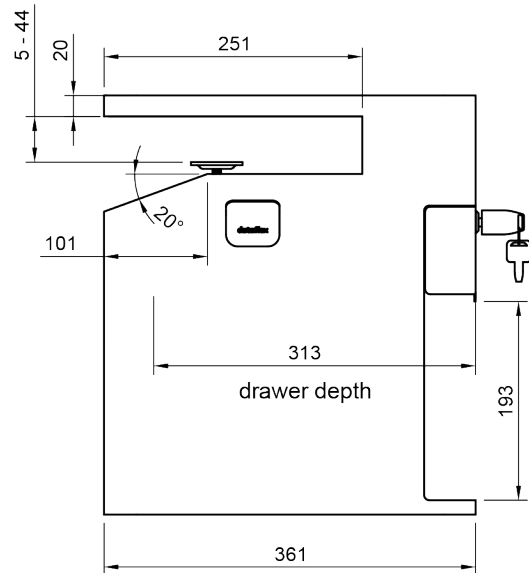

bento

Bento® desktop locker 500 / 503

2024/02/01

45.500 | 45.503

 490x330x430mm

 1 pcs

 weiß | Schwarz

 11,86 kg