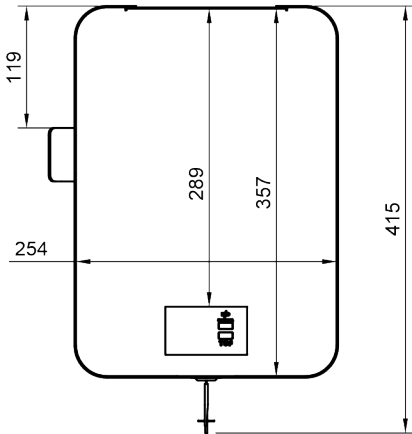

bento

Bento® desktop locker 500 / 503

2024/02/01

45.500 | 45.503

 490x330x430mm

 1 pcs

 weiß | Schwarz

 11,86 kg

 805410455002 | 805410455033