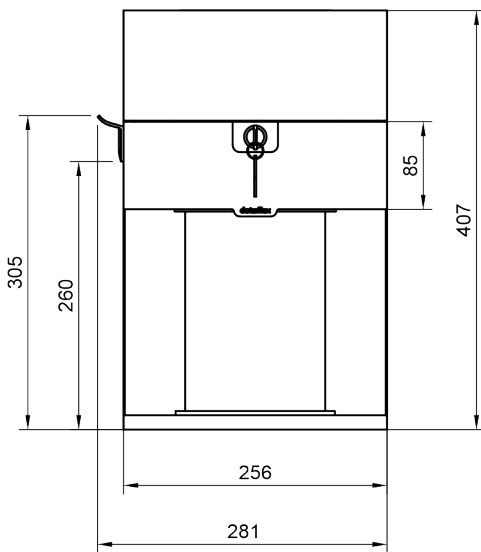

bento

Bento® desktop locker 500 / 503

2024/02/01

45.500 | 45.503

 490x330x430mm

 1 pcs

 weiß | Schwarz

 11,86 kg