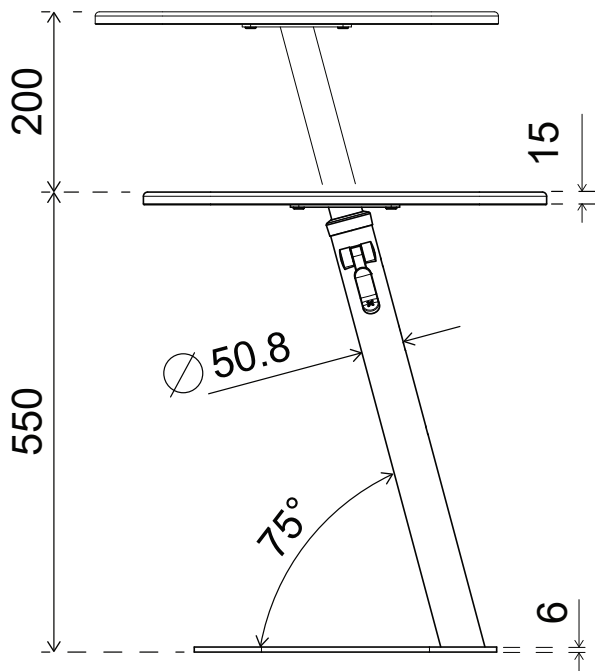

addit

15 kg

Bento® Laptop-Tisch verstellbar 453

2023/03/08

45.453

640x575x172mm

1 pcs

schwarz

14,60kg

805410454531