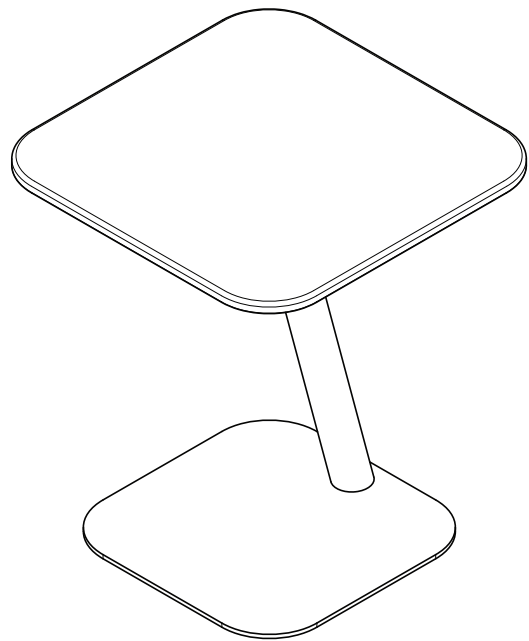

## Bento® Laptop-Tisch verstellbar 453

Der Bento-Laptoptisch wurde für aktivitätsorientierte Arbeitsumgebungen entwickelt, kann aber fast überall eingesetzt werden und sieht dazu auch gut aus. Er verfügt über einen sicheren, intuitiven Höhenverstellmechanismus und ist für weiche Sitzmöbel und (Arbeits-)Stühle geeignet. Die Kombination aus einem flachen, stabilen Fuß und einer abgewinkelten Stange bietet erstklassige Stabilität, leichte Mobilität auf harten Böden und Teppichen und gibt Ihnen mehr Beinfreiheit und Reichweite. Mit seiner kleinen Statur und großen Persönlichkeit ist der Bento Laptoptisch eine perfekte Ergänzung für jeden Arbeitsplatz.

- Großartiges Design passt zu jedem Interieur
- Schaffen Sie überall Arbeitsplätze mit Touch-Down-Funktion
- Perfekt für aktivitätsorientierte Arbeitsumgebungen
- Sicherer Höhenverstellmechanismus mit eingebautem Soft-Drop
- Höhenverstellbar von 550 bis 755 mm
- Geeignet für harte Böden und Teppiche
- Max. Gewichtskapazität von 15 kg (33 lb)
- Abmessungen (B x T x H): 480 x 480 x 555 - 750 mm (19 x 19 x 21,65 - 29,5")

# addit

15 kg

**Bento® Laptop-Tisch verstellbar 453**

2023/03/08

# 45.453

 640x575x172mm

 1 pcs

 schwarz

 14,60kg

 805410454531