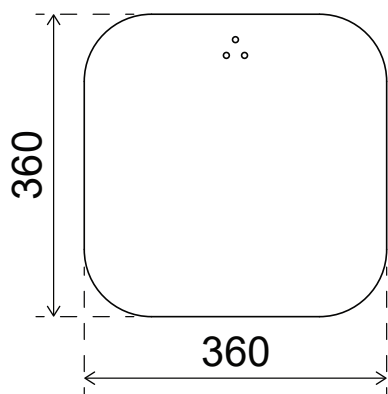

addit

15 kg

Bento® Laptop-Tisch verstellbar 453

2023/03/08

45.453

640x575x172mm

1 pcs

schwarz

14,60kg

805410454531