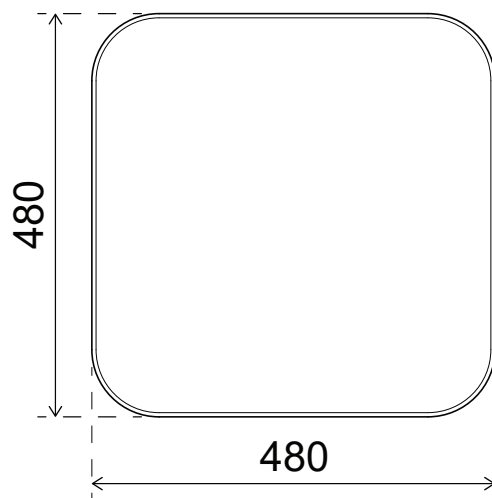

addit

15 kg

Bento® Laptop-Tisch verstellbar 453

2023/03/08

45.453

640x575x172mm

1 pcs

schwarz

14,60kg

805410454531