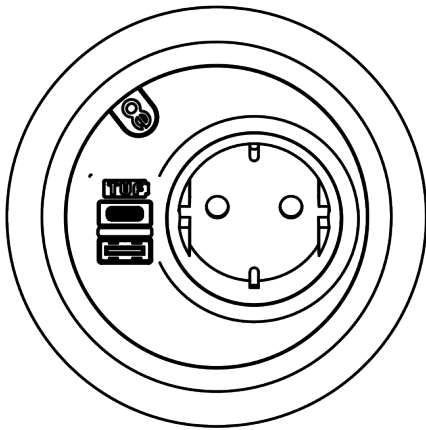

## Power PixelTUF Schuko USB AC 25W - 200

Lassen Sie sich nicht von seiner Größe täuschen: PixelTUF ist ein leistungsstarkes Gerät, das in einem kompakten Gehäuse sowohl Strom als auch USB aufnehmen kann, um alle Ihre Ladeanforderungen zu erfüllen. PixelTUF passt ohne Werkzeug in einen 80 mm Standardausschnitt und eignet sich für den Einbau in eine Vielzahl von Möbeln. Das schräge Design ermöglicht einen einfachen Zugang und schützt das Gerät vor verschütteten Getränken.

- 1 x FR/BE-Steckdose, TUF-R A+C 25W USB-Ladegerät
- Einzigartiges schräges Design zum Verschütten von Getränken
- Passt in den 80-mm-Ausschnitt in 1 bis 40 mm dicken Schreibtischen
- Leicht zu reinigen und zu pflegen
- Patentierter TUF-R reversibler USB-A- und C-Anschluss, sie stecken das USB-A Kabel beim ersten Versuch immer richtig ein
- Standardmäßig verdrahtet mit einem 800 mm Softwire-GST18-Stecker
- Interner Überlastungsschutz (TUF-modul)
- LED-Stromversorgungsanzeige (TUF-modul)
- Alle mit europäischen Steckdosentypen gebauten Geräte sind CE-gekennzeichnet
- WEEE-konform
- Jedes Gerät wird vor dem Versand zu 100% getestet
- Alle Geräte werden in Europa in Übereinstimmung mit ISO 9001 hergestellt
- Auch in anderen Konfigurationen erhältlich; kontaktieren Sie uns

\*10 Jahre Garantie - 2 Jahre Garantie auf DC-Ladegeräte und USB

cutout dimension

GST18

25W

Schuko

Lecksicheres Design

Umkehrbare  
USB A-C Anschlüsse

Problemlose  
Montage

# 26.200

280x170x130mm

1 pcs

weiß

0,394 kg

805410262006