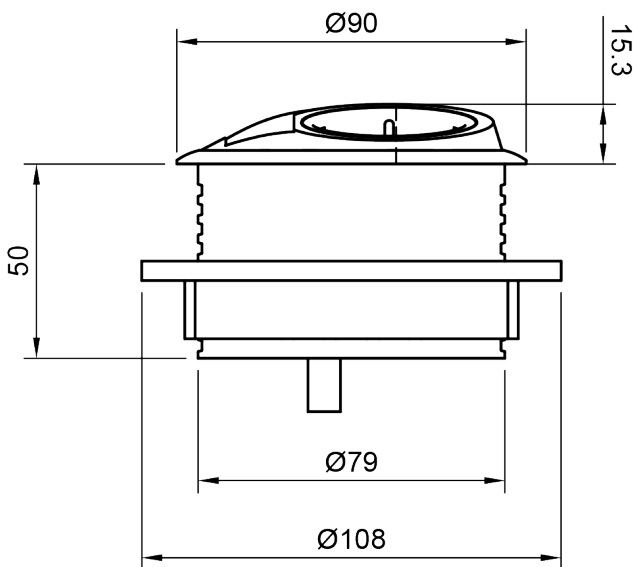

## Power PixelTUF Schuko USB AC 25W - 200

Lassen Sie sich nicht von seiner Größe täuschen: PixelTUF ist ein leistungsstarkes Gerät, das in einem kompakten Gehäuse sowohl Strom als auch USB aufnehmen kann, um alle Ihre Ladeanforderungen zu erfüllen. PixelTUF passt ohne Werkzeug in einen 80 mm Standardausschnitt und eignet sich für den Einbau in eine Vielzahl von Möbeln. Das schräge Design ermöglicht einen einfachen Zugang und schützt das Gerät vor verschütteten Getränken.

- 1 x FR/BE-Steckdose, TUF-R A+C 25W USB-Ladegerät
- Einzigartiges schräges Design zum Verschütten von Getränken
- Passt in den 80-mm-Ausschnitt in 1 bis 40 mm dicken Schreibtischen
- Leicht zu reinigen und zu pflegen
- Patentierter TUF-R reversibler USB-A- und C-Anschluss, sie stecken das USB-A Kabel beim ersten Versuch immer richtig ein
- Standardmäßig verdrahtet mit einem 800 mm Softwire-GST18-Stecker
- Interner Überlastungsschutz (TUF-modul)
- LED-Stromversorgungsanzeige (TUF-modul)
- Alle mit europäischen Steckdosentypen gebauten Geräte sind CE-gekennzeichnet
- WEEE-konform
- Jedes Gerät wird vor dem Versand zu 100% getestet
- Alle Geräte werden in Europa in Übereinstimmung mit ISO 9001 hergestellt
- Auch in anderen Konfigurationen erhältlich; kontaktieren Sie uns

\*10 Jahre Garantie - 2 Jahre Garantie auf DC-Ladegeräte und USB

cutout dimension

GST18

25W

Schuko

Lecksicheres Design

Umkehrbare  
USB A-C Anschlüsse

Problemlose  
Montage

# 26.200

280x170x130mm

1 pcs

weiß

0,394 kg

805410262006