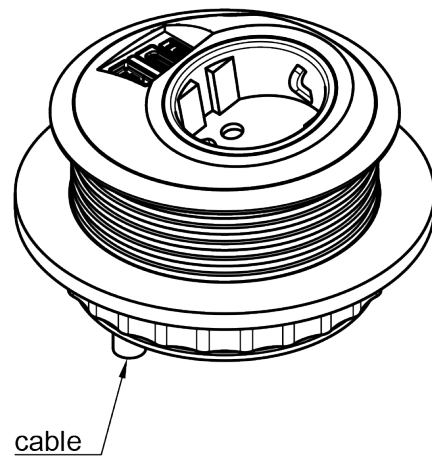

## Power PixelTUF Schuko USB AC 25W - 200

Lassen Sie sich nicht von seiner Größe täuschen: PixelTUF ist ein leistungsstarkes Gerät, das in einem kompakten Gehäuse sowohl Strom als auch USB aufnehmen kann, um alle Ihre Ladeanforderungen zu erfüllen. PixelTUF passt ohne Werkzeug in einen 80 mm Standardausschnitt und eignet sich für den Einbau in eine Vielzahl von Möbeln. Das schräge Design ermöglicht einen einfachen Zugang und schützt das Gerät vor verschütteten Getränken.

- 1 x FR/BE-Steckdose, TUF-R A+C 25W USB-Ladegerät
- Einzigartiges schräges Design zum Verschütten von Getränken
- Passt in den 80-mm-Ausschnitt in 1 bis 40 mm dicken Schreibtischen
- Leicht zu reinigen und zu pflegen
- Patentierter TUF-R reversibler USB-A- und C-Anschluss, sie stecken das USB-A Kabel beim ersten Versuch immer richtig ein
- Standardmäßig verdrahtet mit einem 800 mm Softwire-GST18-Stecker
- Interner Überlastungsschutz (TUF-modul)
- LED-Stromversorgungsanzeige (TUF-modul)
- Alle mit europäischen Steckdosentypen gebauten Geräte sind CE-gekennzeichnet
- WEEE-konform
- Jedes Gerät wird vor dem Versand zu 100% getestet
- Alle Geräte werden in Europa in Übereinstimmung mit ISO 9001 hergestellt
- Auch in anderen Konfigurationen erhältlich; kontaktieren Sie uns

\*10 Jahre Garantie - 2 Jahre Garantie auf DC-Ladegeräte und USB

cutout dimension

GST18

25W

Schuko

Lecksicheres Design

Umkehrbare  
USB A-C Anschlüsse

Problemlose  
Montage

# 26.200

280x170x130mm

1 pcs

weiß

0,394 kg

805410262006