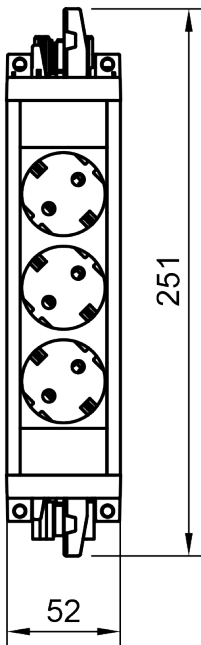

28.303

Power Powerbar 3x Schuko - 303

Die Powerbar, eine hochwertige Dreifach-Steckdosenleiste für den professionellen Einsatz. Die integrierten GST18/3-Anschlüsse ermöglichen es, die Geräte aneinander zu klipsen oder mit GST-Kabeln zu Ihren On-Desk-Power-Produkten zu koppeln. Die Powerbar besteht aus einem feuerhemmenden Polycarbonat- und Aluminiumgehäuse. Montieren Sie die Powerbar unter Schreibtischen in Kabelkanälen oder auf Paneelen, um den Strombedarf im Büro sicher und diskret zu verwalten. Die Powerbar entspricht allen relevanten Vorschriften und Sicherheitsstandards, auch denen der EU.

- 3x Schuko-Steckdosen
- Geeignet für den Einbau unter der Schreibtischplatte, in Kabelwannen und auf Möbelplatten
- Inkl. optionalen verdeckten Montagewinkeln
- Aus robustem, feuerhemmendem Polycarbonat und Aluminium
- Die integrierten GST18/3-Stecker und -Buchsen ermöglichen eine Verkettung der Geräte
- Das Starterkabel ist separat erhältlich - 24.103
- Interner Überlastungsschutz
- Entspricht den Sicherheitsnormen: CE-gekennzeichnet, EN 62368-1:2014+A11:2017, DIN VDE 0620-1:2016+A1:2017, IEC 60884-1:202+A1:200+A2:2013
- WEEE-konform
- Jedes Gerät wird vor der Auslieferung zu 100% getestet
- Alle Geräte werden in Übereinstimmung mit ISO9001 hergestellt

power^x

Schuko

Problemlose
Montage

Power Powerbar 3x Schuko - 303

2024/12/24

28.303

 285 x 75 x 63mm

 1 pcs