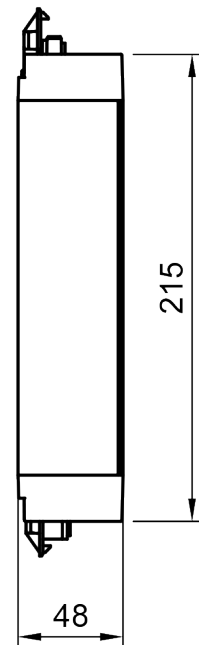

28.303

Power Powerbar 3x Schuko - 303

Die Powerbar, eine hochwertige Dreifach-Steckdosenleiste für den professionellen Einsatz. Die integrierten GST18/3-Anschlüsse ermöglichen es, die Geräte aneinander zu klipsen oder mit GST-Kabeln zu Ihren On-Desk-Power-Produkten zu koppeln. Die Powerbar besteht aus einem feuerhemmenden Polycarbonat- und Aluminiumgehäuse. Montieren Sie die Powerbar unter Schreibtischen in Kabelkanälen oder auf Paneelen, um den Strombedarf im Büro sicher und diskret zu verwalten. Die Powerbar entspricht allen relevanten Vorschriften und Sicherheitsstandards, auch denen der EU.

- 3x Schuko-Steckdosen
- Geeignet für den Einbau unter der Schreibtischplatte, in Kabelwannen und auf Möbelplatten
- Inkl. optionalen verdeckten Montagewinkeln
- Aus robustem, feuerhemmendem Polycarbonat und Aluminium
- Die integrierten GST18/3-Stecker und -Buchsen ermöglichen eine Verkettung der Geräte
- Das Starterkabel ist separat erhältlich - 24.103
- Interner Überlastungsschutz
- Entspricht den Sicherheitsnormen: CE-gekennzeichnet, EN 62368-1:2014+A11:2017, DIN VDE 0620-1:2016+A1:2017, IEC 60884-1:202+A1:200+A2:2013
- WEEE-konform
- Jedes Gerät wird vor der Auslieferung zu 100% getestet
- Alle Geräte werden in Übereinstimmung mit ISO9001 hergestellt

power^x

Schuko

Problemlose
Montage

Power Powerbar 3x Schuko - 303

2024/12/24

28.303

 285 x 75 x 63mm

 1 pcs