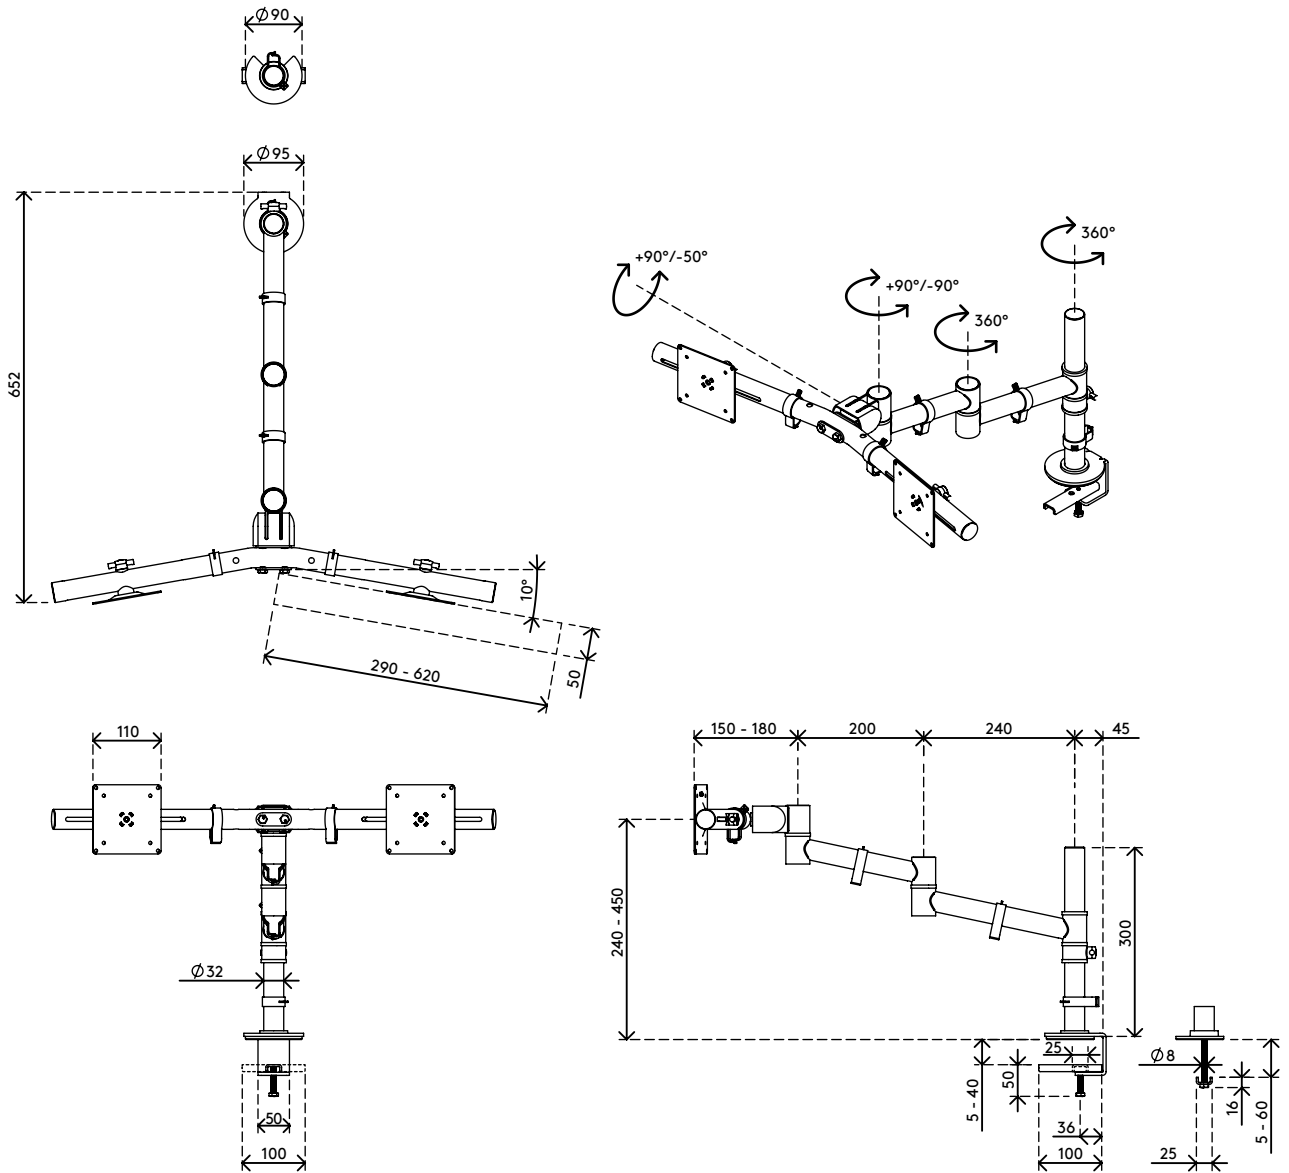

48.133

Viewgo Monitorarm - Schreibtisch 133

Mehr Komfort und Platz: Beides bekommt man mit diesem ergonomischen Einstiegs-Monitorarm. Bringen Sie Ihre Monitore über Ihrem Schreibtisch an - in der für Sie günstigsten Position - und gewinnen Sie wertvollen Platz auf dem Schreibtisch. Schlank und stark, der Viewgo Monitorarm kombiniert unverwechselbares, spielerisches Design mit einer robusten Stahlkonstruktion.

- Statischer Höheneinstellungsbereich von 210 mm
- Unabhängige Tiefenverstellung
- Versehen mit Kabelclips für saubere Führung der Kabel
- Kompatibel mit VESA MIS-D 75 x 75/100 x 100 mm
- Monitor: neigbar +90°/-50°, schwenkbar +90°/-90°
- Arm: schwenkbar 360°
- Tragfähigkeit max. 4 kg pro Monitor
- Geliefert mit Tischklemmenbefestigung und Durchtischbefestigung
- Geeignet für Schreibtischdicken von 5 bis 40 (Klemme) oder 60 mm (Durchtisch)
- Höchstmaß Monitor: Breite 620 - Höhe 900 mm
- Einfache Höhenverstellung mit Feststellknopf
- Problemlose Montage dank mitgeliefertem Hilfsmittel
- Geeignet für Monitor in Hoch- oder Querformat
- Exakte horizontale Ausrichtung dank einzigartigem Mechanismus

Viewgo Monitorarm - Schreibtisch 133

2019/06/24

48.133

 736 x 192 x 130 mm

 1 pcs

 schwarz

 4,4 kg

 805410481339