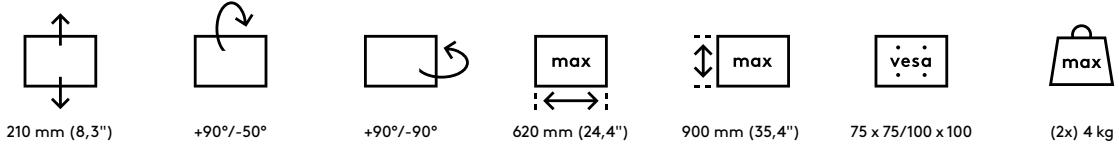

48.133

Viewgo Monitorarm - Schreibtisch 133

Mehr Komfort und Platz: Beides bekommt man mit diesem ergonomischen Einstiegs-Monitorarm. Bringen Sie Ihre Monitore über Ihrem Schreibtisch an - in der für Sie günstigsten Position - und gewinnen Sie wertvollen Platz auf dem Schreibtisch. Schlank und stark, der Viewgo Monitorarm kombiniert unverwechselbares, spielerisches Design mit einer robusten Stahlkonstruktion.

- Statischer Höheneinstellungsbereich von 210 mm
- Unabhängige Tiefenverstellung
- Versehen mit Kabelclips für saubere Führung der Kabel
- Kompatibel mit VESA MIS-D 75 x 75/100 x 100 mm
- Monitor: neigbar +90°/-50°, schwenkbar +90°/-90°
- Arm: schwenkbar 360°
- Tragfähigkeit max. 4 kg pro Monitor
- Geliefert mit Tischklemmenbefestigung und Durchtischbefestigung
- Geeignet für Schreibtischdicken von 5 bis 40 (Klemme) oder 60 mm (Durchtisch)
- Höchstmaß Monitor: Breite 620 - Höhe 900 mm
- Einfache Höhenverstellung mit Feststellknopf
- Problemlose Montage dank mitgeliefertem Hilfsmittel
- Geeignet für Monitor in Hoch- oder Querformat
- Exakte horizontale Ausrichtung dank einzigartigem Mechanismus

Viewgo Monitorarm - Schreibtisch 133

2019/06/24

48.133

 736 x 192 x 130 mm

 1 pcs

 schwarz

 4,4 kg

 805410481339