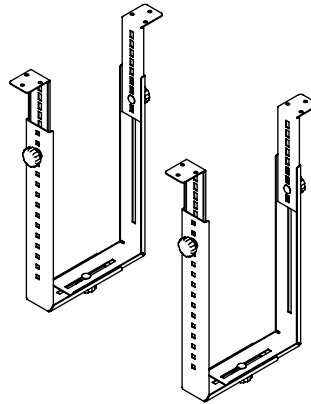

32.183

Viewgo Computerhalterung - Schreibtisch 183

Diese Computerhalterung besteht aus Befestigungsbügeln, die unter dem Schreibtisch angebracht werden, um den Computer vom Fußboden fernzuhalten. Dadurch ist der Computer wesentlich weniger Staub ausgesetzt und ist leichter zu erreichen und zu warten. Die Bügel können horizontal oder vertikal montiert werden und sind für eine Vielzahl von Computern geeignet.

- Für Montage unter Schreibtisch
- Für sowohl horizontale als auch vertikale Befestigung
- Höhe und Breite verstellbar
- Besteht aus zwei Bügeln
- Max. Tragkraft 35 kg
- Aus Stahl
- Max. Abmessungen CPU vertikal zwischen 150 - 250 mm Breite und 340 - 460 mm Höhe
- Max. Abmessungen CPU horizontal zwischen 350 - 600 mm Breite und 155 - 310 mm Höhe

horizontal/vertikal

150 - 250 mm
(5,9 - 9,8")

340 - 460 mm
(13,3 - 18,1")

35 kg

Viewgo Computerhalterung - Schreibtisch 183

2019/06/24

32.183

 410 x 195 x 70 mm