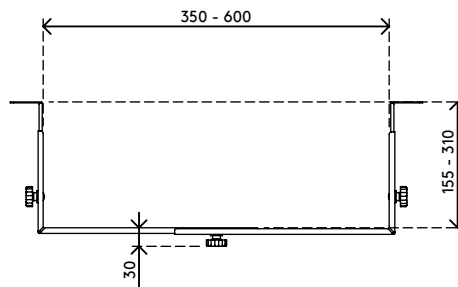

32.183

Viewgo Computerhalterung - Schreibtisch 183

Diese Computerhalterung besteht aus Befestigungsbügeln, die unter dem Schreibtisch angebracht werden, um den Computer vom Fußboden fernzuhalten. Dadurch ist der Computer wesentlich weniger Staub ausgesetzt und ist leichter zu erreichen und zu warten. Die Bügel können horizontal oder vertikal montiert werden und sind für eine Vielzahl von Computern geeignet.

- Für Montage unter Schreibtisch
- Für sowohl horizontale als auch vertikale Befestigung
- Höhe und Breite verstellbar
- Besteht aus zwei Bügeln
- Max. Tragkraft 35 kg
- Aus Stahl
- Max. Abmessungen CPU vertikal zwischen 150 - 250 mm Breite und 340 - 460 mm Höhe
- Max. Abmessungen CPU horizontal zwischen 350 - 600 mm Breite und 155 - 310 mm Höhe

horizontal/vertikal

150 - 250 mm
(5,9 - 9,8")

340 - 460 mm
(13,3 - 18,1")

35 kg

Viewgo Computerhalterung - Schreibtisch 183

2019/06/24

32.183

 410 x 195 x 70 mm