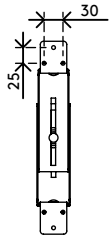

32.183

Viewgo Computerhalterung - Schreibtisch 183

Diese Computerhalterung besteht aus Befestigungsbügeln, die unter dem Schreibtisch angebracht werden, um den Computer vom Fußboden fernzuhalten. Dadurch ist der Computer wesentlich weniger Staub ausgesetzt und ist leichter zu erreichen und zu warten. Die Bügel können horizontal oder vertikal montiert werden und sind für eine Vielzahl von Computern geeignet.

- Für Montage unter Schreibtisch
- Für sowohl horizontale als auch vertikale Befestigung
- Höhe und Breite verstellbar
- Besteht aus zwei Bügeln
- Max. Tragkraft 35 kg
- Aus Stahl
- Max. Abmessungen CPU vertikal zwischen 150 - 250 mm Breite und 340 - 460 mm Höhe
- Max. Abmessungen CPU horizontal zwischen 350 - 600 mm Breite und 155 - 310 mm Höhe

horizontal/vertikal

150 - 250 mm
(5,9 - 9,8")

340 - 460 mm
(13,3 - 18,1")

35 kg

Viewgo Computerhalterung - Schreibtisch 183

2019/06/24

32.183

 410 x 195 x 70 mm