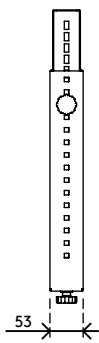

32.183

Viewgo Computerhalterung - Schreibtisch 183

Diese Computerhalterung besteht aus Befestigungsbügeln, die unter dem Schreibtisch angebracht werden, um den Computer vom Fußboden fernzuhalten. Dadurch ist der Computer wesentlich weniger Staub ausgesetzt und ist leichter zu erreichen und zu warten. Die Bügel können horizontal oder vertikal montiert werden und sind für eine Vielzahl von Computern geeignet.

- Für Montage unter Schreibtisch
- Für sowohl horizontale als auch vertikale Befestigung
- Höhe und Breite verstellbar
- Besteht aus zwei Bügeln
- Max. Tragkraft 35 kg
- Aus Stahl
- Max. Abmessungen CPU vertikal zwischen 150 - 250 mm Breite und 340 - 460 mm Höhe
- Max. Abmessungen CPU horizontal zwischen 350 - 600 mm Breite und 155 - 310 mm Höhe

horizontal/vertikal

150 - 250 mm
(5,9 - 9,8")

340 - 460 mm
(13,3 - 18,1")

35 kg

Viewgo Computerhalterung - Schreibtisch 183

2019/06/24

32.183

 410 x 195 x 70 mm