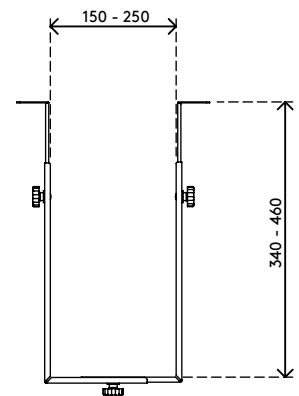

32.183

Viewgo Computerhalterung - Schreibtisch 183

Diese Computerhalterung besteht aus Befestigungsbügeln, die unter dem Schreibtisch angebracht werden, um den Computer vom Fußboden fernzuhalten. Dadurch ist der Computer wesentlich weniger Staub ausgesetzt und ist leichter zu erreichen und zu warten. Die Bügel können horizontal oder vertikal montiert werden und sind für eine Vielzahl von Computern geeignet.

- Für Montage unter Schreibtisch
- Für sowohl horizontale als auch vertikale Befestigung
- Höhe und Breite verstellbar
- Besteht aus zwei Bügeln
- Max. Tragkraft 35 kg
- Aus Stahl
- Max. Abmessungen CPU vertikal zwischen 150 - 250 mm Breite und 340 - 460 mm Höhe
- Max. Abmessungen CPU horizontal zwischen 350 - 600 mm Breite und 155 - 310 mm Höhe

horizontal/vertikal

150 - 250 mm
(5,9 - 9,8")

340 - 460 mm
(13,3 - 18,1")

35 kg

Viewgo Computerhalterung - Schreibtisch 183

2019/06/24

32.183

 410 x 195 x 70 mm