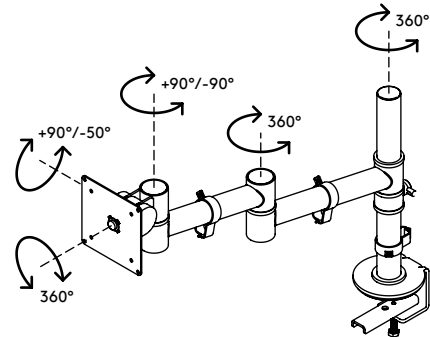

# viewgo

-   
210 mm (8,3")
-   
+90°/-50°
-   
+90°/-90°
-   
360°
-   
900 mm (35,4")
-   
75 x 75/100 x 100
-   
8 kg

**Viewgo Monitorarm - Schreibtisch 123** 2019/06/24

 <b>48.123</b>	 <b>615 x 182 x 155 mm</b>	 <b>1 pcs</b>
 <b>schwarz</b>	 <b>3,3 kg</b>	 <b>805410481230</b>