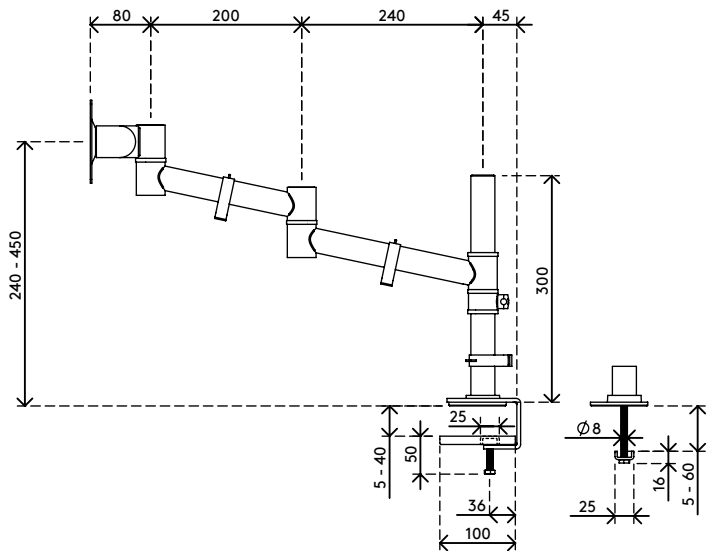

# viewgo

-   
210 mm (8,3")
-   
+90°/-50°
-   
+90°/-90°
-   
360°
-   
900 mm (35,4")
-   
75 x 75/100 x 100
-   
8 kg

**Viewgo Monitorarm - Schreibtisch 123** 2019/06/24

 <b>48.123</b>	 <b>615 x 182 x 155 mm</b>	 <b>1 pcs</b>
 <b>schwarz</b>	 <b>3,3 kg</b>	 <b>805410481230</b>