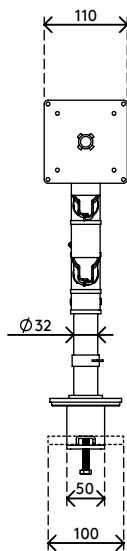

# viewgo

-   
210 mm (8,3")
-   
+90°/-50°
-   
+90°/-90°
-   
360°
-   
900 mm (35,4")
-   
75 x 75/100 x 100
-   
8 kg

**Viewgo Monitorarm - Schreibtisch 123** 2019/06/24

 <b>48.123</b>	 <b>615 x 182 x 155 mm</b>	 <b>1 pcs</b>
 <b>schwarz</b>	 <b>3,3 kg</b>	 <b>805410481230</b>