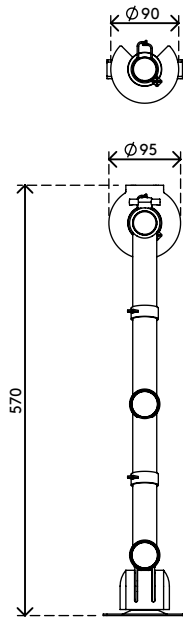

# viewgo

-   
210 mm (8,3")
-   
+90°/-50°
-   
+90°/-90°
-   
360°
-   
900 mm (35,4")
-   
75 x 75/100 x 100
-   
8 kg

**Viewgo Monitorarm - Schreibtisch 123** 2019/06/24

 <b>48.123</b>	 <b>615 x 182 x 155 mm</b>	 <b>1 pcs</b>
 <b>schwarz</b>	 <b>3,3 kg</b>	 <b>805410481230</b>