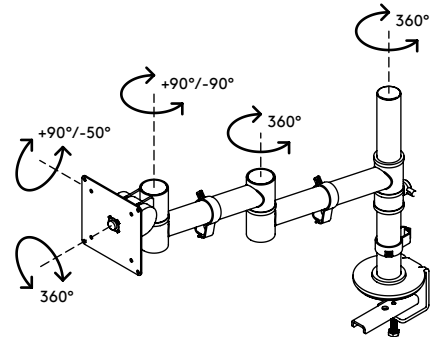

## Viewgo Monitorarm - Schreibtisch 120

Mehr Komfort und Platz: Beides bekommt man mit diesem ergonomischen Einstiegs-Monitorarm. Bringen Sie Ihren Monitor über Ihrem Schreibtisch an - in der für Sie günstigsten Position - und machen Sie damit wertvollen Platz auf dem Schreibtisch frei. Schlank und stark, der Viewgo Monitorarm kombiniert unverwechselbares, spielerisches Design mit einer robusten Stahlkonstruktion.

- Statischer Höheneinstellungsbereich von 210 mm
- Unabhängige Tiefenverstellung
- Versehen mit Kabelclips für saubere Führung der Kabel
- Hauptkomponenten aus Stahl
- Kompatibel mit VESA MIS-D 75 x 75/100 x 100 mm
- Monitor: neigbar +90°/-50°, schwenkbar +90°/-90°, Drehbar 360°
- Arm: schwenkbar 360°
- Tragfähigkeit max. 8 kg pro Monitor
- Geliefert mit Tischklemmenbefestigung und Durchtischbefestigung
- Geeignet für Schreibtischdicken von 5 bis 40 (Klemme) oder 60 mm (Durchtisch)
- Höchstmaß Monitor: Höhe 900 mm
- Einfache Höhenverstellung mit Feststellknopf
- Lässt sich fest auf allen Oberflächen ohne Beschädigungen montieren, dank eines rutschfesten Schutz-Gummiprofils
- Problemlose Montage dank mitgeliefertem Hilfsmittel

# viewgo

-   
210 mm (8,3")
-   
+90°/-50°
-   
+90°/-90°
-   
360°
-   
900 mm (35,4")
-   
75 x 75/100 x 100
-   
8 kg

**Viewgo Monitorarm - Schreibtisch 120** 2019/06/24

 <b>48.120</b>	 <b>615 x 182 x 155 mm</b>	 <b>1 pcs</b>
 <b>weiß</b>	 <b>3,3 kg</b>	 <b>805410481209</b>