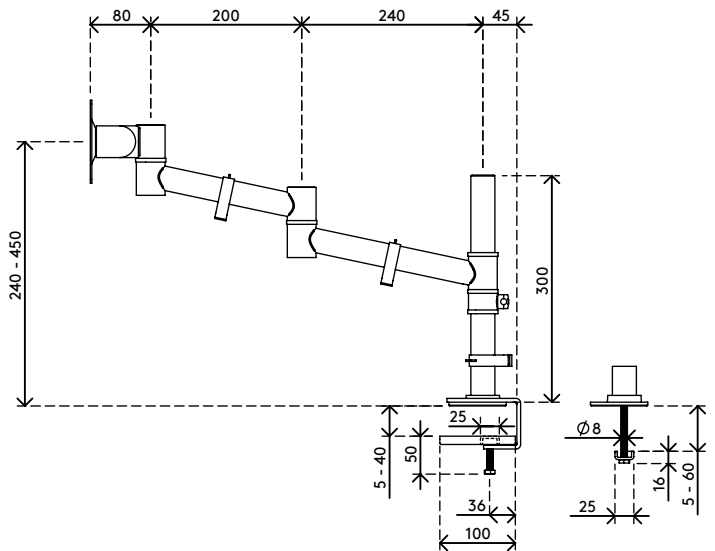

## Viewgo Monitorarm - Schreibtisch 120

Mehr Komfort und Platz: Beides bekommt man mit diesem ergonomischen Einstiegs-Monitorarm. Bringen Sie Ihren Monitor über Ihrem Schreibtisch an - in der für Sie günstigsten Position - und machen Sie damit wertvollen Platz auf dem Schreibtisch frei. Schlank und stark, der Viewgo Monitorarm kombiniert unverwechselbares, spielerisches Design mit einer robusten Stahlkonstruktion.

- Statischer Höheneinstellungsbereich von 210 mm
- Unabhängige Tiefenverstellung
- Versehen mit Kabelclips für saubere Führung der Kabel
- Hauptkomponenten aus Stahl
- Kompatibel mit VESA MIS-D 75 x 75/100 x 100 mm
- Monitor: neigbar +90°/-50°, schwenkbar +90°/-90°, Drehbar 360°
- Arm: schwenkbar 360°
- Tragfähigkeit max. 8 kg pro Monitor
- Geliefert mit Tischklemmenbefestigung und Durchtischbefestigung
- Geeignet für Schreibtischdicken von 5 bis 40 (Klemme) oder 60 mm (Durchtisch)
- Höchstmaß Monitor: Höhe 900 mm
- Einfache Höhenverstellung mit Feststellknopf
- Lässt sich fest auf allen Oberflächen ohne Beschädigungen montieren, dank eines rutschfesten Schutz-Gummiprofils
- Problemlose Montage dank mitgeliefertem Hilfsmittel

# viewgo

-   
210 mm (8,3")
-   
+90°/-50°
-   
+90°/-90°
-   
360°
-   
900 mm (35,4")
-   
75 x 75/100 x 100
-   
8 kg

**Viewgo Monitorarm - Schreibtisch 120** 2019/06/24

 <b>48.120</b>	 <b>615 x 182 x 155 mm</b>	 <b>1 pcs</b>
 <b>weiß</b>	 <b>3,3 kg</b>	 <b>805410481209</b>