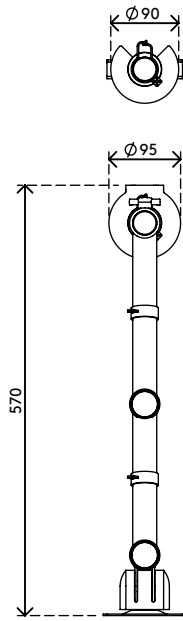

## Viewgo Monitorarm - Schreibtisch 120

Mehr Komfort und Platz: Beides bekommt man mit diesem ergonomischen Einstiegs-Monitorarm. Bringen Sie Ihren Monitor über Ihrem Schreibtisch an - in der für Sie günstigsten Position - und machen Sie damit wertvollen Platz auf dem Schreibtisch frei. Schlank und stark, der Viewgo Monitorarm kombiniert unverwechselbares, spielerisches Design mit einer robusten Stahlkonstruktion.

- Statischer Höheneinstellungsbereich von 210 mm
- Unabhängige Tiefenverstellung
- Versehen mit Kabelclips für saubere Führung der Kabel
- Hauptkomponenten aus Stahl
- Kompatibel mit VESA MIS-D 75 x 75/100 x 100 mm
- Monitor: neigbar +90°/-50°, schwenkbar +90°/-90°, Drehbar 360°
- Arm: schwenkbar 360°
- Tragfähigkeit max. 8 kg pro Monitor
- Geliefert mit Tischklemmenbefestigung und Durchtischbefestigung
- Geeignet für Schreibtischdicken von 5 bis 40 (Klemme) oder 60 mm (Durchtisch)
- Höchstmaß Monitor: Höhe 900 mm
- Einfache Höhenverstellung mit Feststellknopf
- Lässt sich fest auf allen Oberflächen ohne Beschädigungen montieren, dank eines rutschfesten Schutz-Gummiprofils
- Problemlose Montage dank mitgeliefertem Hilfsmittel

# viewgo

-   
210 mm (8,3")
-   
+90°/-50°
-   
+90°/-90°
-   
360°
-   
900 mm (35,4")
-   
75 x 75/100 x 100
-   
8 kg

**Viewgo Monitorarm - Schreibtisch 120** 2019/06/24

 <b>48.120</b>	 <b>615 x 182 x 155 mm</b>	 <b>1 pcs</b>
 <b>weiß</b>	 <b>3,3 kg</b>	 <b>805410481209</b>