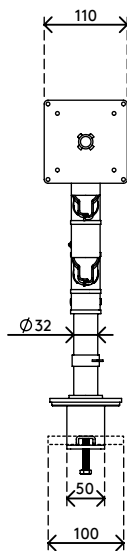

## Viewgo Monitorarm - Schreibtisch 120

Mehr Komfort und Platz: Beides bekommt man mit diesem ergonomischen Einstiegs-Monitorarm. Bringen Sie Ihren Monitor über Ihrem Schreibtisch an - in der für Sie günstigsten Position - und machen Sie damit wertvollen Platz auf dem Schreibtisch frei. Schlank und stark, der Viewgo Monitorarm kombiniert unverwechselbares, spielerisches Design mit einer robusten Stahlkonstruktion.

- Statischer Höheneinstellungsbereich von 210 mm
- Unabhängige Tiefenverstellung
- Versehen mit Kabelclips für saubere Führung der Kabel
- Hauptkomponenten aus Stahl
- Kompatibel mit VESA MIS-D 75 x 75/100 x 100 mm
- Monitor: neigbar +90°/-50°, schwenkbar +90°/-90°, Drehbar 360°
- Arm: schwenkbar 360°
- Tragfähigkeit max. 8 kg pro Monitor
- Geliefert mit Tischklemmenbefestigung und Durchtischbefestigung
- Geeignet für Schreibtischdicken von 5 bis 40 (Klemme) oder 60 mm (Durchtisch)
- Höchstmaß Monitor: Höhe 900 mm
- Einfache Höhenverstellung mit Feststellknopf
- Lässt sich fest auf allen Oberflächen ohne Beschädigungen montieren, dank eines rutschfesten Schutz-Gummiprofils
- Problemlose Montage dank mitgeliefertem Hilfsmittel

# viewgo

-   
210 mm (8,3")
-   
+90°/-50°
-   
+90°/-90°
-   
360°
-   
900 mm (35,4")
-   
75 x 75/100 x 100
-   
8 kg

**Viewgo Monitorarm - Schreibtisch 120** 2019/06/24

 <b>48.120</b>	 <b>615 x 182 x 155 mm</b>	 <b>1 pcs</b>
 <b>weiß</b>	 <b>3,3 kg</b>	 <b>805410481209</b>