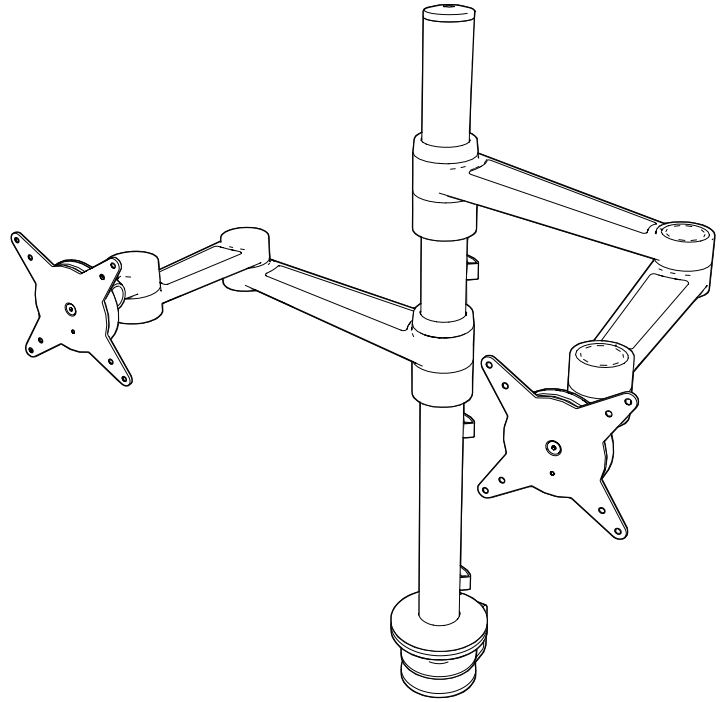

viewlite^x

58.142

58.143

v1.0

Installation manual/Installatie handleiding
Installations-handbuch/Manuel d'installation
Manuale d'installazione/Manual de instalación
Copyright © 2015 – Dataflex International BV

T +31 180 515444
F +31 180 518540
info@dataflex-int.com
www.dataflex-int.com

340 mm
(13,4")

+55°/-55°

+90°/-90°

360°

746 mm
(29,4")

978 mm
(38,5")

75 x 75/100 x 100

(2x) 8 kg

Parts/Onderdelen/Teile/Pièces/Parti/Partes

a 1x	b 1x	c 1x	d 1x	e 2x	f 1x	g 1x	h 1x	i 1x
j 2x	k 2x	l 2x	m 2x	n 3x	o 1x	p 1x	q 1x	r 1x
s 8x	t 8x	u 2x	v 2x	w 6mm 1x	x 5mm 1x	y 3mm 1x	z 2.5mm 1x	aa 2mm 1x

dataflex

feeling at work